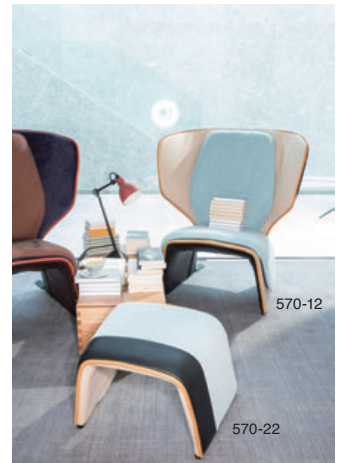

570 GENDER

ジェンダー ラウンジチェア【受注輸入】

デザイン：パトリシア・ウルキオラ(PATRICIA URQUIOLA)

14

ラウンジチェア

570-10/12 外側=革 内側=革 バイピング=革 背座=ファブリック フット=革	W980 × D800 × H1060(SH460)	900,000
570-31/33/35 外側=革 内側=ファブリック バイピング=革/ファブリック 背座=ファブリック フット=革	W980 × D800 × H1060(SH460)	700,000
570-14/36 外側=革 内側=ファブリック バイピング=革/ファブリック 背座=ファブリック フット=革	W980 × D800 × H1060(SH460)	900,000
570-37 外側=革 内側=ファブリック バイピング=ファブリック 背座=ファブリック フット=革	W980 × D800 × H1060(SH460)	560,000
オットマン		
570-20/22 外側=ファブリック フットレスト=革 内側=革 バイピング=革 ハンドル=革	W600 × D430 × H400	360,000
570-41/43/45 外側=ファブリック フットレスト=革 内側=ファブリック バイピング=革/ファブリック ハンドル=革	W600 × D430 × H400	320,000
570-24/46 外側=ファブリック フットレスト=革 内側=ファブリック バイピング=革/ファブリック ハンドル=革	W600 × D430 × H400	360,000
570-47 外側=ファブリック フットレスト=革 内側=ファブリック バイピング=ファブリック ハンドル=革	W600 × D430 × H400	250,000

<モデル標準仕様>

- 本体=スチール内部構造・モールドポリウレタンフォーム・ポリエステルパディング
- 背座パディング=ポリエステルパディング

ラウンジチェア

【外側 × 内側 × バイピング × 背座パディング組み合わせ】

570-10 外側=革(黒13Y253)	内側=革(ベージュ13Z300)	バイピング=革(ナチュラル13Z200)	背座=ファブリック(ダークグリーン13O612)	フット=革(グリーン)
570-31 外側=革(ブラウン13Y255)	内側=ファブリック(ライトブラウン13O611)	バイピング=革(黒13Z305)	背座=ファブリック(ベトロール13O050)	フット=革(ブラック)
570-12 外側=革(黒13Y253)	内側=革(ベージュ13Z300)	バイピング=革(ナチュラル13Z200)	背座=ファブリック(ライトブルー13O615)	フット=革(ブラック)
570-33 外側=革(ブラウン13Y255)	内側=ファブリック(ネイビー13O054)	バイピング=革(赤13Z307)	背座=ファブリック(ライトブラウン13O611)	フット=革(バイオレット)
570-14 外側=革(タバコ13Z361)	内側=ファブリック(赤13O616)	バイピング=革(赤13Z307)	背座=ファブリック(アップルグリーン13O614)	フット=革(グリーン)
570-35 外側=革(ブラウン13Y255)	内側=ファブリック(ネイビー13O054)	バイピング=ファブリック(ブルー13O055)	背座=ファブリック(ストライプベトロール13O062)	フット=革(バイオレット)
570-36 外側=革(グリーン13Z308)	内側=ファブリック(ボルドー13O052)	バイピング=ファブリック(ネイビー13O054)	背座=ファブリック(ストライプローズ13O063)	フット=革(バイオレット)
570-37 外側=革(ダークブラウン13X202)	内側=ファブリック(ベトロール13O050)	バイピング=ファブリック(ブルー13O055)	背座=ファブリック(ストライプベトロール13O062)	フット=革(ブラック)