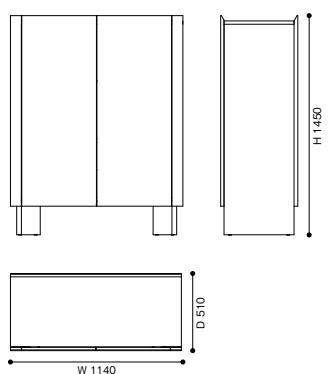

■ 棚板=クリアーガラス×1

【カップボード】

■ 棚板=木製シェルフ×2

【バーキャビネット】

■ 棚板=クリアーガラス・木製シェルフ×各1

■ バックパネル=ミラー仕上

■ インターナルドローア=木製・2ドローア

木 (グロッキー)					
本体・扉:					
ホワイト (LP326)	サンドベージュ (LP332)	グレージュ (LP327)	セージグリーン (LP333)	チャイナレッド (LP303)	バーガンディ (LP305)
ネイビー (LP306)	シーブルー (LP307)	ブラック (LP314)	ベトロール (LP339)	パウダーブルー (LP342)	クリーム (LP343)

コンソール フラップドア

コンソール フラップドア エンボストタイプ

2ドアキャビネット フラップドア

2ドアキャビネット フラップドア エンボストタイプ

カップボード
パーキャビネット

カップボード エンボストタイプ
パーキャビネット エンボストタイプ