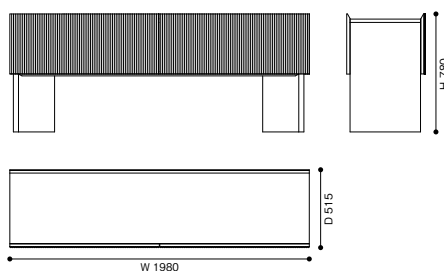

■ 棚板=クリアーガラス×1

【カップボード】

■ 棚板=木製シェルフ×2

【バーキャビネット】

■ 棚板=クリアーガラス・木製シェルフ×各1

■ バックパネル=ミラー仕上

■ インターナルドローア=木製・2ドローア

木 (グロッキー)					
本体・扉:					
ホワイト (LP326)	サンドベージュ (LP332)	グレージュ (LP327)	セージグリーン (LP333)	チャイナレッド (LP303)	バーガンディ (LP305)
ネイビー (LP306)	シーブルー (LP307)	ブラック (LP314)	ベトロール (LP339)	パウダーブルー (LP342)	クリーム (LP343)

コンソール フラップドア

コンソール フラップドア エンボストタイプ

2ドアキャビネット フラップドア

2ドアキャビネット フラップドア エンボストタイプ

カップボード
パーキャビネット

カップボード エンボストタイプ
パーキャビネット エンボストタイプ