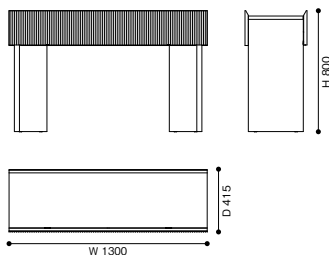

コンソール フラップドア エンボストタイプ