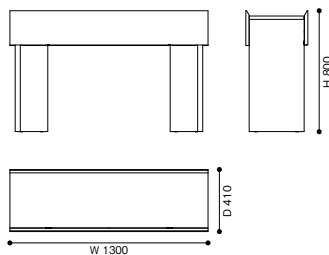

コンソール フラップドア