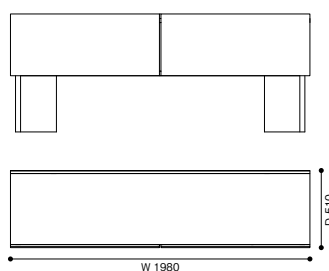

2ドアキャビネット フラップドア