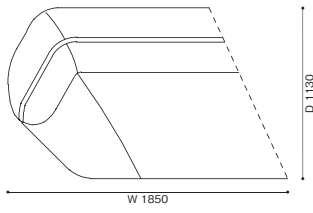

【組み合わせ例】

1) 552-11+552-22		W3630 × D1130 × H720 (SH380)					
	1,230,000	1,310,000	1,360,000	1,430,000	2,080,000	2,150,000	2,580,000
2) 552-31+552-12		W2900 × D1580 × H720 (SH380)					
	1,230,000	1,310,000	1,360,000	1,430,000	2,080,000	2,150,000	2,580,000
3) 552-11+552-32		W3030 × D1580 × H720 (SH380)					
	1,230,000	1,310,000	1,360,000	1,430,000	2,080,000	2,150,000	2,580,000
4) 552-31+552-22		W3350 × D1580 × H720 (SH380)					
	1,300,000	1,400,000	1,420,000	1,520,000	2,100,000	2,160,000	2,600,000
5) 552-21+552-32		W3480 × D1580 × H720 (SH380)					
	1,300,000	1,400,000	1,420,000	1,520,000	2,100,000	2,160,000	2,600,000

552-10 オットマン

552-C1 レクタングラークッション

552-C2 レクタングラークッション

552-11 2人掛ユニット 右片アーム

552-12 2人掛ユニット 左片アーム

552-21 3人掛ユニット 右片アーム

552-22 3人掛ユニット 左片アーム

552-31 ロングシートユニット 右片アーム