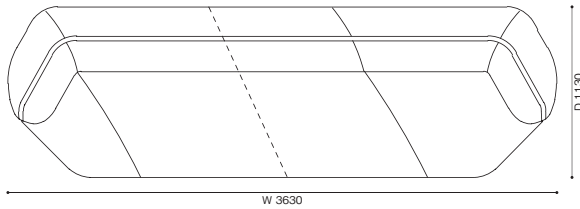

【組み合わせ例】

1) 552-11+552-22		W3630 × D1130 × H720 (SH380)					
	1,230,000	1,310,000	1,360,000	1,430,000	2,080,000	2,150,000	2,580,000
2) 552-31+552-12		W2900 × D1580 × H720 (SH380)					
	1,230,000	1,310,000	1,360,000	1,430,000	2,080,000	2,150,000	2,580,000
3) 552-11+552-32		W3030 × D1580 × H720 (SH380)					
	1,230,000	1,310,000	1,360,000	1,430,000	2,080,000	2,150,000	2,580,000
4) 552-31+552-22		W3350 × D1580 × H720 (SH380)					
	1,300,000	1,400,000	1,420,000	1,520,000	2,100,000	2,160,000	2,600,000
5) 552-21+552-32		W3480 × D1580 × H720 (SH380)					
	1,300,000	1,400,000	1,420,000	1,520,000	2,100,000	2,160,000	2,600,000

<モデル標準仕様>

- 本体=スチール内部構造・モールドポリウレタンフォーム・ポリエステルパディング
 - 脚部=アルミニウム・ブラック塗装仕上
 - 脚端=グライト
 - クッション=スモールフェザー100%・カバリング
- ※ユニットタイプは単体ではご使用になれませんのでご注意ください。
 ※ユニット片アームとロングシート片アームは左右非対称のため、デザイン、サイズが異なります。

552-01 3人掛

552-10 オットマン

552-C1 レクタングラークッション

552-C2 レクタングラークッション

552-11 2人掛ユニット 右片アーム

552-12 2人掛ユニット 左片アーム

552-21 3人掛ユニット 右片アーム

552-22 3人掛ユニット 左片アーム

552-31 ロングシートユニット 右片アーム

552-32 ロングシートユニット 左片アーム

【組み合わせ例】

1) 552-11 + 552-22

2人掛ユニット 右片アーム + 3人掛ユニット 左片アーム

2) 552-31 + 552-12

ロングシートユニット 右片アーム + 2人掛ユニット 左片アーム

3) 552-11 + 552-32

2人掛ユニット 右片アーム + ロングシートユニット 左片アーム