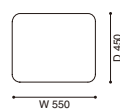

【組み合わせ例】

1)552-11+552-22	W3630 × D1130 × H720(SH380)						
	1,628,000(1,480,000)	1,738,000(1,580,000)	1,804,000(1,640,000)	1,903,000(1,730,000)	2,750,000(2,500,000)	2,849,000(2,590,000)	3,410,000(3,100,000)
2)552-31+552-12	W2900 × D1580 × H720(SH380)						
	1,628,000(1,480,000)	1,738,000(1,580,000)	1,804,000(1,640,000)	1,903,000(1,730,000)	2,750,000(2,500,000)	2,849,000(2,590,000)	3,410,000(3,100,000)
3)552-11+552-32	W3030 × D1580 × H720(SH380)						
	1,628,000(1,480,000)	1,738,000(1,580,000)	1,804,000(1,640,000)	1,903,000(1,730,000)	2,750,000(2,500,000)	2,849,000(2,590,000)	3,410,000(3,100,000)
4)552-31+552-22	W3350 × D1580 × H720(SH380)						
	1,716,000(1,560,000)	1,848,000(1,680,000)	1,892,000(1,720,000)	2,024,000(1,840,000)	2,772,000(2,520,000)	2,860,000(2,600,000)	3,432,000(3,120,000)
5)552-21+552-32	W3480 × D1580 × H720(SH380)						
	1,716,000(1,560,000)	1,848,000(1,680,000)	1,892,000(1,720,000)	2,024,000(1,840,000)	2,772,000(2,520,000)	2,860,000(2,600,000)	3,432,000(3,120,000)

<モデル標準仕様>

- 本体=スチール内部構造・モールドポリウレタンフォーム・ポリエステルパディング
 - 脚部=アルミニウム・ブラック塗装仕上
 - 脚端=グライド
 - クッション=スモールフェザー100%・カバリング
- ※ユニットタイプは単体ではご使用になれませんのでご注意ください。
 ※ユニット片アームとロングシート片アームは左右非対称のため、デザイン、サイズが異なります。

552-01 3人掛

552-10 オットマン

552-C1 レクタングラクッション

552-C2 レクタングラクッション

552-11 2人掛ユニット 右片アーム

552-12 2人掛ユニット 左片アーム

552-21 3人掛ユニット 右片アーム

552-22 3人掛ユニット 左片アーム

552-31 ロングシートユニット 右片アーム