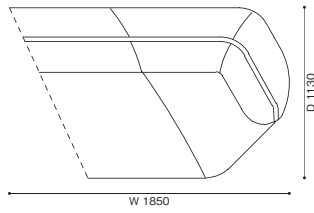

【組み合わせ例】

1) 552-11+552-22		W3630 × D1130 × H720 (SH380)					
	1,230,000	1,310,000	1,360,000	1,430,000	2,080,000	2,150,000	2,580,000
2) 552-31+552-12		W2900 × D1580 × H720 (SH380)					
	1,230,000	1,310,000	1,360,000	1,430,000	2,080,000	2,150,000	2,580,000
3) 552-11+552-32		W3030 × D1580 × H720 (SH380)					
	1,230,000	1,310,000	1,360,000	1,430,000	2,080,000	2,150,000	2,580,000
4) 552-31+552-22		W3350 × D1580 × H720 (SH380)					
	1,300,000	1,400,000	1,420,000	1,520,000	2,100,000	2,160,000	2,600,000
5) 552-21+552-32		W3480 × D1580 × H720 (SH380)					
	1,300,000	1,400,000	1,420,000	1,520,000	2,100,000	2,160,000	2,600,000

552-10 オットマン

552-C1 レクタングラークッション

552-C2 レクタングラークッション

552-11 2人掛ユニット 右片アーム

552-12 2人掛ユニット 左片アーム

552-21 3人掛ユニット 右片アーム

552-22 3人掛ユニット 左片アーム

552-31 ロングシートユニット 右片アーム