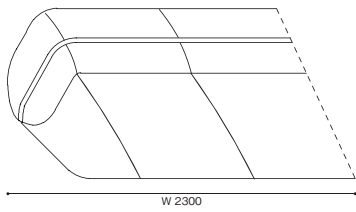

【組み合わせ例】

1) 552-11+552-22		W3630 × D1130 × H720 (SH380)					
	1,230,000	1,310,000	1,360,000	1,430,000	2,080,000	2,150,000	2,580,000
2) 552-31+552-12		W2900 × D1580 × H720 (SH380)					
	1,230,000	1,310,000	1,360,000	1,430,000	2,080,000	2,150,000	2,580,000
3) 552-11+552-32		W3030 × D1580 × H720 (SH380)					
	1,230,000	1,310,000	1,360,000	1,430,000	2,080,000	2,150,000	2,580,000
4) 552-31+552-22		W3350 × D1580 × H720 (SH380)					
	1,300,000	1,400,000	1,420,000	1,520,000	2,100,000	2,160,000	2,600,000
5) 552-21+552-32		W3480 × D1580 × H720 (SH380)					
	1,300,000	1,400,000	1,420,000	1,520,000	2,100,000	2,160,000	2,600,000

552-10 オットマン

552-C1 レクタングラークッション

552-C2 レクタングラークッション

552-11 2人掛ユニット 右片アーム

552-12 2人掛ユニット 左片アーム

552-21 3人掛ユニット 右片アーム

552-22 3人掛ユニット 左片アーム

552-31 ロングシートユニット 右片アーム