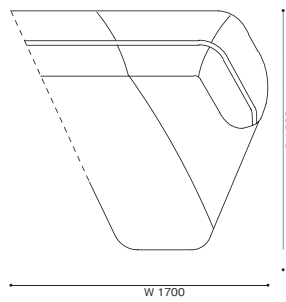

552-32 ロングシートユニット 左片アーム