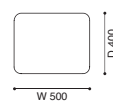

【組み合わせ例】

1) 552-11+552-22		W3630 × D1130 × H720 (SH380)					
	1,230,000	1,310,000	1,360,000	1,430,000	2,080,000	2,150,000	2,580,000
2) 552-31+552-12		W2900 × D1580 × H720 (SH380)					
	1,230,000	1,310,000	1,360,000	1,430,000	2,080,000	2,150,000	2,580,000
3) 552-11+552-32		W3030 × D1580 × H720 (SH380)					
	1,230,000	1,310,000	1,360,000	1,430,000	2,080,000	2,150,000	2,580,000
4) 552-31+552-22		W3350 × D1580 × H720 (SH380)					
	1,300,000	1,400,000	1,420,000	1,520,000	2,100,000	2,160,000	2,600,000
5) 552-21+552-32		W3480 × D1580 × H720 (SH380)					
	1,300,000	1,400,000	1,420,000	1,520,000	2,100,000	2,160,000	2,600,000

<モデル標準仕様>

- 本体=スチール内部構造・モールドポリウレタンフォーム・ポリエステルパディング
 - 脚部=アルミニウム・ブラック塗装仕上
 - 脚端=グライト
 - クッション=スモールフェザー100%・カバリング
- ※ユニットタイプは単体ではご使用になれませんのでご注意ください。
 ※ユニット片アームとロングシート片アームは左右非対称のため、デザイン、サイズが異なります。

552-01 3人掛

552-10 オットマン

552-C1 レクタングラークッション

552-C2 レクタングラークッション

552-11 2人掛ユニット 右片アーム

552-12 2人掛ユニット 左片アーム

552-21 3人掛ユニット 右片アーム

552-22 3人掛ユニット 左片アーム

552-31 ロングシートユニット 右片アーム