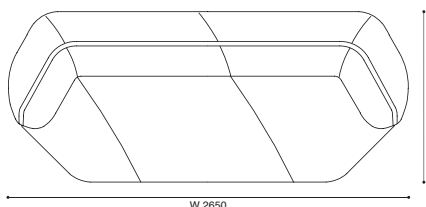

552 FLOE INSEL

フローインセル システムソファ【受注輸入】

デザイン：パトリシア・ウルキオラ (PATRICIA URQUIOLA)

	E	F	L	O	X (革)	Y (革)	S(布)・Z200
552-01 3人掛		W2650 × D1130 × H720 (SH380)					
	760,000	810,000	860,000	900,000	1,340,000	1,400,000	1,740,000
552-11/12 2人掛ユニット 右/左片アーム		W1850 × D1130 × H720 (SH380)					
	580,000	610,000	650,000	670,000	1,030,000	1,070,000	1,280,000
552-21/22 3人掛ユニット 右/左片アーム		W2300 × D1130 × H720 (SH380)					
	650,000	700,000	710,000	760,000	1,050,000	1,080,000	1,300,000
552-31/32 ロングシートユニット 右/左片アーム		W1580/1700 × D1580 × H720 (SH380)					
	650,000	700,000	710,000	760,000	1,050,000	1,080,000	1,300,000
552-10 オットマン		W1320 × D1070 × H370					
	310,000	340,000	350,000	360,000	430,000	450,000	540,000
552-C1 レクタングラークッション		W550 × D450					
	48,000	54,000	60,000	64,000	76,000	83,000	108,000
552-C2 レクタングラークッション		W500 × D400					
	45,000	51,000	56,000	60,000	72,000	79,000	104,000

【組み合わせ例】

1) 552-11+552-22		W3630 × D1130 × H720 (SH380)					
	1,230,000	1,310,000	1,360,000	1,430,000	2,080,000	2,150,000	2,580,000
2) 552-31+552-12		W2900 × D1580 × H720 (SH380)					
	1,230,000	1,310,000	1,360,000	1,430,000	2,080,000	2,150,000	2,580,000
3) 552-11+552-32		W3030 × D1580 × H720 (SH380)					
	1,230,000	1,310,000	1,360,000	1,430,000	2,080,000	2,150,000	2,580,000
4) 552-31+552-22		W3350 × D1580 × H720 (SH380)					
	1,300,000	1,400,000	1,420,000	1,520,000	2,100,000	2,160,000	2,600,000
5) 552-21+552-32		W3480 × D1580 × H720 (SH380)					
	1,300,000	1,400,000	1,420,000	1,520,000	2,100,000	2,160,000	2,600,000

<モデル標準仕様>

- 本体=スチール内部構造・モールドポリウレタンフォーム・ポリエステルパディング
 - 脚部=アルミニウム・ブラック塗装仕上
 - 脚端=グライト
 - クッション=スモールフェザー100%・カバリング
- ※ユニットタイプは単体ではご使用になれませんのでご注意ください。
 ※ユニット片アームとロングシート片アームは左右非対称のため、デザイン、サイズが異なります。

552-01 3人掛