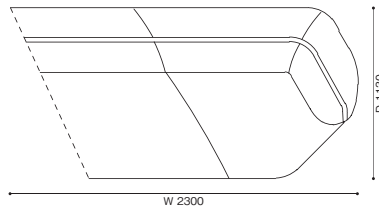

【組み合わせ例】

1) 552-11+552-22		W3630 × D1130 × H720 (SH380)					
	1,230,000	1,310,000	1,360,000	1,430,000	2,080,000	2,150,000	2,580,000
2) 552-31+552-12		W2900 × D1580 × H720 (SH380)					
	1,230,000	1,310,000	1,360,000	1,430,000	2,080,000	2,150,000	2,580,000
3) 552-11+552-32		W3030 × D1580 × H720 (SH380)					
	1,230,000	1,310,000	1,360,000	1,430,000	2,080,000	2,150,000	2,580,000
4) 552-31+552-22		W3350 × D1580 × H720 (SH380)					
	1,300,000	1,400,000	1,420,000	1,520,000	2,100,000	2,160,000	2,600,000
5) 552-21+552-32		W3480 × D1580 × H720 (SH380)					
	1,300,000	1,400,000	1,420,000	1,520,000	2,100,000	2,160,000	2,600,000

552-10 オットマン

552-C1 レクタングラークッション

552-C2 レクタングラークッション

552-11 2人掛ユニット 右片アーム

552-12 2人掛ユニット 左片アーム

552-21 3人掛ユニット 右片アーム

552-22 3人掛ユニット 左片アーム

552-31 ロングシートユニット 右片アーム