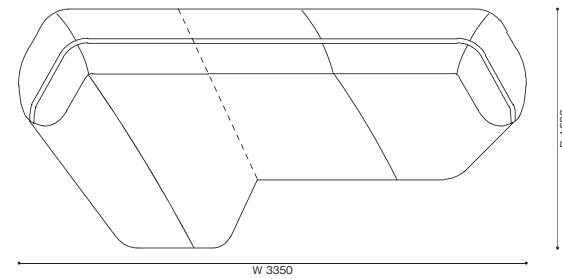

4) 552-31 + 552-22

ロングシートユニット 右片アーム + 3人掛ユニット 左片アーム