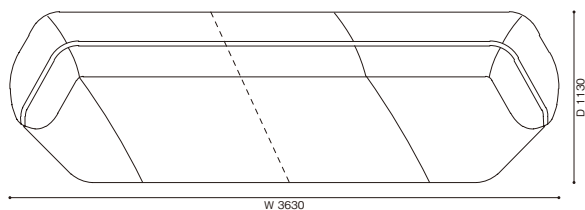

【組み合わせ例】

1)552-11+552-22	W3630 × D1130 × H720(SH380)						
	1,628,000(1,480,000)	1,738,000(1,580,000)	1,804,000(1,640,000)	1,903,000(1,730,000)	2,750,000(2,500,000)	2,849,000(2,590,000)	3,410,000(3,100,000)
2)552-31+552-12	W2900 × D1580 × H720(SH380)						
	1,628,000(1,480,000)	1,738,000(1,580,000)	1,804,000(1,640,000)	1,903,000(1,730,000)	2,750,000(2,500,000)	2,849,000(2,590,000)	3,410,000(3,100,000)
3)552-11+552-32	W3030 × D1580 × H720(SH380)						
	1,628,000(1,480,000)	1,738,000(1,580,000)	1,804,000(1,640,000)	1,903,000(1,730,000)	2,750,000(2,500,000)	2,849,000(2,590,000)	3,410,000(3,100,000)
4)552-31+552-22	W3350 × D1580 × H720(SH380)						
	1,716,000(1,560,000)	1,848,000(1,680,000)	1,892,000(1,720,000)	2,024,000(1,840,000)	2,772,000(2,520,000)	2,860,000(2,600,000)	3,432,000(3,120,000)
5)552-21+552-32	W3480 × D1580 × H720(SH380)						
	1,716,000(1,560,000)	1,848,000(1,680,000)	1,892,000(1,720,000)	2,024,000(1,840,000)	2,772,000(2,520,000)	2,860,000(2,600,000)	3,432,000(3,120,000)

<モデル標準仕様>

- 本体=スチール内部構造・モールドポリウレタンフォーム・ポリエステルパディング
 - 脚部=アルミニウム・ブラック塗装仕上
 - 脚端=グライド
 - クッション=スモールフェザー100%・カバリング
- ※ユニットタイプは単体ではご使用になれませんのでご注意ください。
 ※ユニット片アームとロングシート片アームは左右非対称のため、デザイン、サイズが異なります。

552-01 3人掛

552-10 オットマン

552-C1 レクタングラクッション

552-C2 レクタングラクッション

552-11 2人掛ユニット 右片アーム

552-12 2人掛ユニット 左片アーム

552-21 3人掛ユニット 右片アーム

552-22 3人掛ユニット 左片アーム

552-31 ロングシートユニット 右片アーム

552-32 ロングシートユニット 左片アーム

【組み合わせ例】

1) 552-11 + 552-22

2人掛ユニット 右片アーム + 3人掛ユニット 左片アーム

2) 552-31 + 552-12

ロングシートユニット 右片アーム + 2人掛ユニット 左片アーム

3) 552-11 + 552-32

2人掛ユニット 右片アーム + ロングシートユニット 左片アーム