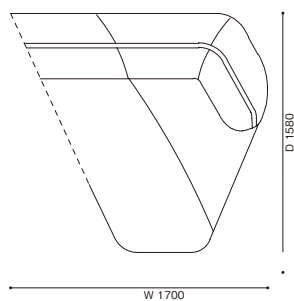

【組み合わせ例】

1)552-11+552-22	W3630 × D1130 × H720(SH380)						
	1,628,000(1,480,000)	1,738,000(1,580,000)	1,804,000(1,640,000)	1,903,000(1,730,000)	2,750,000(2,500,000)	2,849,000(2,590,000)	3,410,000(3,100,000)
2)552-31+552-12	W2900 × D1580 × H720(SH380)						
	1,628,000(1,480,000)	1,738,000(1,580,000)	1,804,000(1,640,000)	1,903,000(1,730,000)	2,750,000(2,500,000)	2,849,000(2,590,000)	3,410,000(3,100,000)
3)552-11+552-32	W3030 × D1580 × H720(SH380)						
	1,628,000(1,480,000)	1,738,000(1,580,000)	1,804,000(1,640,000)	1,903,000(1,730,000)	2,750,000(2,500,000)	2,849,000(2,590,000)	3,410,000(3,100,000)
4)552-31+552-22	W3350 × D1580 × H720(SH380)						
	1,716,000(1,560,000)	1,848,000(1,680,000)	1,892,000(1,720,000)	2,024,000(1,840,000)	2,772,000(2,520,000)	2,860,000(2,600,000)	3,432,000(3,120,000)
5)552-21+552-32	W3480 × D1580 × H720(SH380)						
	1,716,000(1,560,000)	1,848,000(1,680,000)	1,892,000(1,720,000)	2,024,000(1,840,000)	2,772,000(2,520,000)	2,860,000(2,600,000)	3,432,000(3,120,000)

552-10 オットマン

552-C1 レクタングラクッション

552-C2 レクタングラクッション

552-11 2人掛ユニット 右片アーム

552-12 2人掛ユニット 左片アーム

552-21 3人掛ユニット 右片アーム

552-22 3人掛ユニット 左片アーム

552-31 ロングシートユニット 右片アーム

552-32 ロングシートユニット 左片アーム

【組み合わせ例】

1) 552-11 + 552-22

2人掛ユニット 右片アーム + 3人掛ユニット 左片アーム

2) 552-31 + 552-12

ロングシートユニット 右片アーム + 2人掛ユニット 左片アーム

3) 552-11 + 552-32

2人掛ユニット 右片アーム + ロングシートユニット 左片アーム