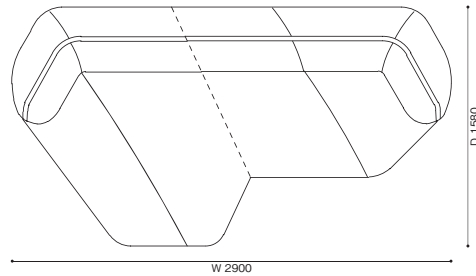

【組み合わせ例】

1) 552-11+552-22		W3630 × D1130 × H720 (SH380)					
	1,230,000	1,310,000	1,360,000	1,430,000	2,080,000	2,150,000	2,580,000
2) 552-31+552-12		W2900 × D1580 × H720 (SH380)					
	1,230,000	1,310,000	1,360,000	1,430,000	2,080,000	2,150,000	2,580,000
3) 552-11+552-32		W3030 × D1580 × H720 (SH380)					
	1,230,000	1,310,000	1,360,000	1,430,000	2,080,000	2,150,000	2,580,000
4) 552-31+552-22		W3350 × D1580 × H720 (SH380)					
	1,300,000	1,400,000	1,420,000	1,520,000	2,100,000	2,160,000	2,600,000
5) 552-21+552-32		W3480 × D1580 × H720 (SH380)					
	1,300,000	1,400,000	1,420,000	1,520,000	2,100,000	2,160,000	2,600,000

552-10 オットマン

552-C1 レクタングラークッション

552-C2 レクタングラークッション

552-11 2人掛ユニット 右片アーム

552-12 2人掛ユニット 左片アーム

552-21 3人掛ユニット 右片アーム

552-22 3人掛ユニット 左片アーム

552-31 ロングシートユニット 右片アーム

552-32 ロングシートユニット 左片アーム

【組み合わせ例】

1) 552-11 + 552-22

2人掛ユニット 右片アーム + 3人掛ユニット 左片アーム

2) 552-31 + 552-12

ロングシートユニット 右片アーム + 2人掛ユニット 左片アーム

3) 552-11 + 552-32

2人掛ユニット 右片アーム + ロングシートユニット 左片アーム