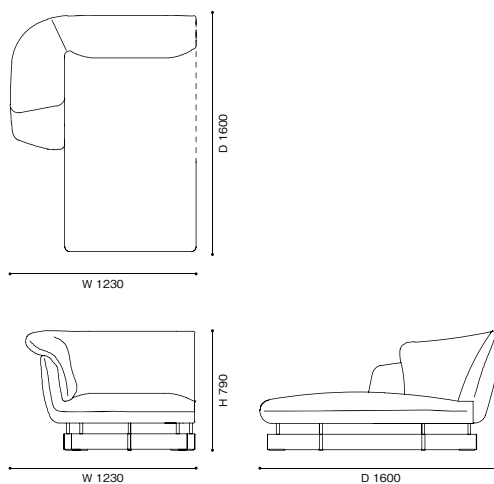

<モデル標準仕様>

- 本体=スチール内部構造・モールドポリウレタンフォーム・ポリエステルパディング
 - 脚部=アルミニウム(ブラックアルマイト仕上)
 - 脚端=グライド
 - クッション=スモールフェザー100%・カバリング [テーブルユニット]
 - 天板=オーク材(ナチュラル塗装仕上(A1 / B1 / C1) / ブラック染色塗装仕上(A2 / B2 / C2) / アメリカンウォールナット材・ナチュラル塗装仕上(A3 / B3 / C3) / セメントストーン(A4 / B4 / C4)
 - 脚部=アルミニウム(ブラックアルマイト仕上)
- ※ユニットタイプは単体ではご使用になれませんのでご注意ください。

550-10 2人掛

550-20 2人掛ワイド

550-11 / 12 2人掛エンドユニット

550-21/22 2人掛ワイドエンドユニット

550-30 3人掛

550-40 2人掛センターユニット

550-31/32 3人掛エンドユニット

550-51/ 52 コーナーユニット

550-61/ 62 ロングシートユニット

550-70 センターユニット

550-71 エンドユニット

550- A1/A2/A3/A4 エンドテーブルユニット

550- B1/B2/B3/B4 センターテーブルユニット

550- C1/C2/C3/C4 エンドテーブルユニット

【組み合わせ例】

- 1) 550-11 2人掛エンドユニット (2シート) 右片アーム +
 550-B3 センターテーブルユニット (木天板) +
 550-62 ロングシートユニット左片アーム