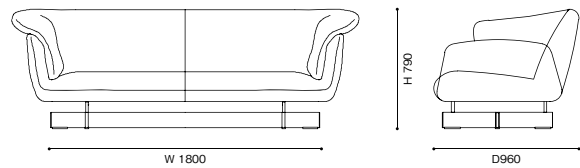

550-20 2人掛ワイド