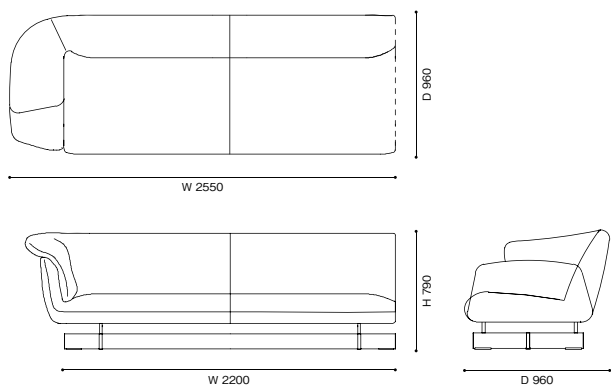

	E	F	L	O	X (革)	Y (革)	S (布)・Z200/ZZ (革)
【組み合わせ例】							
1) 550-11+550-B3+550-62	W3580×D1600×H790 (SH400,AH600)						
	1,870,000	1,970,000	2,080,000	2,150,000	2,560,000	2,650,000	3,200,000
2) 550-31+550-B2+550-62	W4280×D1600×H790 (SH400,AH600)						
	2,030,000	2,130,000	2,230,000	2,290,000	2,700,000	2,810,000	3,360,000
3) 550-71+550-A2	W1600×D820×H400						
	560,000	580,000	590,000	600,000	640,000	650,000	710,000

<モデル標準仕様>

- 本体=スチール内部構造・モールドポリウレタンフォーム・ポリエステルパディング
 - 脚部=アルミニウム(ブラックアルマイト仕上)
 - 脚端=グライド
 - クッション=スモールフェザー100%・カバリング [テーブルユニット]
 - 天板=オーク材(ナチュラル塗装仕上(A1 / B1 / C1) / ブラック染色塗装仕上(A2 / B2 / C2) / アメリカンウォールナット材・ナチュラル塗装仕上(A3 / B3 / C3) / セメントストーン(A4 / B4 / C4)
 - 脚部=アルミニウム(ブラックアルマイト仕上)
- ※ユニットタイプは単体ではご使用になれませんのでご注意ください。

550-10 2人掛

550-20 2人掛ワイド

550-11 / 12 2人掛エンドユニット

550-21/22 2人掛ワイドエンドユニット

550-30 3人掛

550-40 2人掛センターユニット

550-31/32 3人掛エンドユニット

550-51/ 52 コーナーユニット

550-61/ 62 ロングシートユニット

550-70 センターユニット

550-71 エンドユニット

550- A1/A2/A3/A4 エンドテーブルユニット

550- B1/B2/B3/B4 センターテーブルユニット

550- C1/C2/C3/C4 エンドテーブルユニット

【組み合わせ例】

- 1) 550-11 2人掛エンドユニット (2シート) 右片アーム +
 550-B3 センターテーブルユニット (木天板) +
 550-62 ロングシートユニット左片アーム