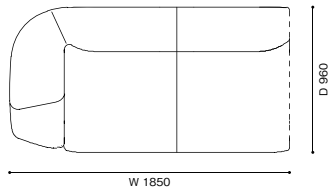

550-11 / 12 2人掛エンドユニット