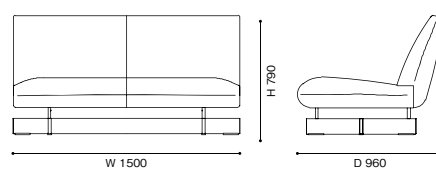

	E	F	L	O	X (革)	Y (革)	S (布)・Z200/ZZ (革)
【組み合わせ例】							
1) 550-11+550-B3+550-62	W3580×D1600×H790 (SH400,AH600)						
	1,870,000	1,970,000	2,080,000	2,150,000	2,560,000	2,650,000	3,200,000
2) 550-31+550-B2+550-62	W4280×D1600×H790 (SH400,AH600)						
	2,030,000	2,130,000	2,230,000	2,290,000	2,700,000	2,810,000	3,360,000
3) 550-71+550-A2	W1600×D820×H400						
	560,000	580,000	590,000	600,000	640,000	650,000	710,000

<モデル標準仕様>

- 本体=スチール内部構造・モールドポリウレタンフォーム・ポリエステルパディング
 - 脚部=アルミニウム(ブラックアルマイト仕上)
 - 脚端=グライド
 - クッション=スモールフェザー100%・カバリング [テーブルユニット]
 - 天板=オーク材(ナチュラル塗装仕上(A1 / B1 / C1) / ブラック染色塗装仕上(A2 / B2 / C2) / アメリカンウォールナット材・ナチュラル塗装仕上(A3 / B3 / C3) / セメントストーン(A4 / B4 / C4)
 - 脚部=アルミニウム(ブラックアルマイト仕上)
- ※ユニットタイプは単体ではご使用になれませんのでご注意ください。

550-10 2人掛

550-20 2人掛ワイド

550-11 / 12 2人掛エンドユニット

550-21/22 2人掛ワイドエンドユニット

550-30 3人掛

550-40 2人掛センターユニット

550-31/32 3人掛エンドユニット

550-51/ 52 コーナーユニット