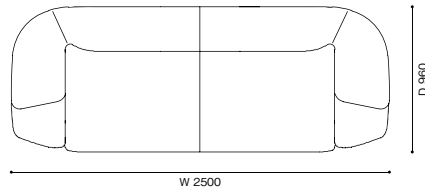

550-20 2人掛ワイド