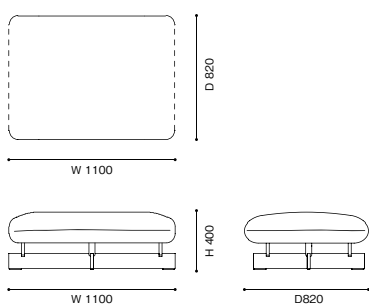

	E	F	L	O	X (革)	Y (革)	S (布)・Z200/ZZ (革)
【組み合わせ例】							
1) 550-11+550-B3+550-62	W3580×D1600×H790 (SH400,AH600)						
	1,870,000	1,970,000	2,080,000	2,150,000	2,560,000	2,650,000	3,200,000
2) 550-31+550-B2+550-62	W4280×D1600×H790 (SH400,AH600)						
	2,030,000	2,130,000	2,230,000	2,290,000	2,700,000	2,810,000	3,360,000
3) 550-71+550-A2	W1600×D820×H400						
	560,000	580,000	590,000	600,000	640,000	650,000	710,000

<モデル標準仕様>

- 本体=スチール内部構造・モールドポリウレタンフォーム・ポリエステルパディング
 - 脚部=アルミニウム(ブラックアルマイト仕上)
 - 脚端=グライド
 - クッション=スモールフェザー100%・カバリング [テーブルユニット]
 - 天板=オーク材(ナチュラル塗装仕上(A1 / B1 / C1) / ブラック染色塗装仕上(A2 / B2 / C2) / アメリカンウォールナット材・ナチュラル塗装仕上(A3 / B3 / C3) / セメントストーン(A4 / B4 / C4)
 - 脚部=アルミニウム(ブラックアルマイト仕上)
- ※ユニットタイプは単体ではご使用になれませんのでご注意ください。

550-10 2人掛

550-20 2人掛ワイド

550-11 / 12 2人掛エンドユニット

550-21/22 2人掛ワイドエンドユニット

550-30 3人掛

550-40 2人掛センターユニット

550-31/32 3人掛エンドユニット

550-51/ 52 コーナーユニット

550-61/ 62 ロングシートユニット

550-70 センターユニット

550-71 エンドユニット

550- A1/A2/A3/A4 エンドテーブルユニット

550- B1/B2/B3/B4 センターテーブルユニット

550- C1/C2/C3/C4 エンドテーブルユニット

【組み合わせ例】

- 1) 550-11 2人掛エンドユニット (2シート) 右片アーム +
 550-B3 センターテーブルユニット (木天板) +
 550-62 ロングシートユニット左片アーム