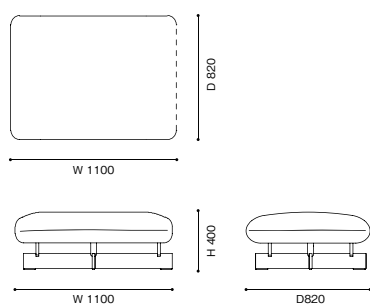

	E	F	L	O	X (革)	Y (革)	S (布)・Z200/ZZ (革)
【組み合わせ例】							
1) 550-11+550-B3+550-62	W3580×D1600×H790 (SH400,AH600)						
	1,870,000	1,970,000	2,080,000	2,150,000	2,560,000	2,650,000	3,200,000
2) 550-31+550-B2+550-62	W4280×D1600×H790 (SH400,AH600)						
	2,030,000	2,130,000	2,230,000	2,290,000	2,700,000	2,810,000	3,360,000
3) 550-71+550-A2	W1600×D820×H400						
	560,000	580,000	590,000	600,000	640,000	650,000	710,000

<モデル標準仕様>

- 本体=スチール内部構造・モールドポリウレタンフォーム・ポリエステルパディング
 - 脚部=アルミニウム(ブラックアルマイト仕上)
 - 脚端=グライド
 - クッション=スモールフェザー100%・カバリング [テーブルユニット]
 - 天板=オーク材(ナチュラル塗装仕上(A1 / B1 / C1) / ブラック染色塗装仕上(A2 / B2 / C2) / アメリカンウォールナット材・ナチュラル塗装仕上(A3 / B3 / C3) / セメントストーン(A4 / B4 / C4)
 - 脚部=アルミニウム(ブラックアルマイト仕上)
- ※ユニットタイプは単体ではご使用になれませんのでご注意ください。

550-10 2人掛

550-20 2人掛ワイド

550-11 / 12 2人掛エンドユニット

550-21/22 2人掛ワイドエンドユニット

550-30 3人掛

550-40 2人掛センターユニット

550-31/32 3人掛エンドユニット

550-51/ 52 コーナーユニット

550-61/ 62 ロングシートユニット

550-70 センターユニット

550-71 エンドユニット

550- A1/A2/A3/A4 エンドテーブルユニット

550- B1/B2/B3/B4 センターテーブルユニット

550- C1/C2/C3/C4 エンドテーブルユニット

【組み合わせ例】

- 1) 550-11 2人掛エンドユニット (2シート) 右片アーム +
 550-B3 センターテーブルユニット (木天板) +
 550-62 ロングシートユニット左片アーム