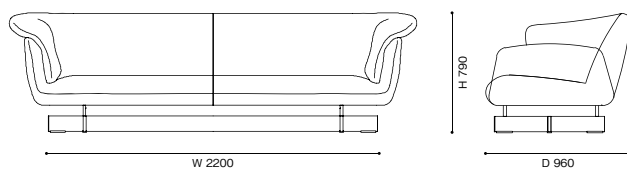

	E	F	L	O	X (革)	Y (革)	S (布)・Z200/ZZ (革)
【組み合わせ例】							
1) 550-11+550-B3+550-62	W3580×D1600×H790 (SH400,AH600)						
	1,870,000	1,970,000	2,080,000	2,150,000	2,560,000	2,650,000	3,200,000
2) 550-31+550-B2+550-62	W4280×D1600×H790 (SH400,AH600)						
	2,030,000	2,130,000	2,230,000	2,290,000	2,700,000	2,810,000	3,360,000
3) 550-71+550-A2	W1600×D820×H400						
	560,000	580,000	590,000	600,000	640,000	650,000	710,000

<モデル標準仕様>

- 本体=スチール内部構造・モールドポリウレタンフォーム・ポリエステルパディング
 - 脚部=アルミニウム(ブラックアルマイト仕上)
 - 脚端=グライド
 - クッション=スモールフェザー100%・カバリング [テーブルユニット]
 - 天板=オーク材(ナチュラル塗装仕上(A1 / B1 / C1) / ブラック染色塗装仕上(A2 / B2 / C2) / アメリカンウォールナット材・ナチュラル塗装仕上(A3 / B3 / C3) / セメントストーン(A4 / B4 / C4)
 - 脚部=アルミニウム(ブラックアルマイト仕上)
- ※ユニットタイプは単体ではご使用になれませんのでご注意ください。

550-10 2人掛

550-20 2人掛ワイド

550-11 / 12 2人掛エンドユニット

550-21/22 2人掛ワイドエンドユニット

550-30 3人掛

550-40 2人掛センターユニット

550-31/32 3人掛エンドユニット

550-51/ 52 コーナーユニット

550-61/ 62 ロングシートユニット

550-70 センターユニット

550-71 エンドユニット

550- A1/A2/A3/A4 エンドテーブルユニット

550- B1/B2/B3/B4 センターテーブルユニット

550- C1/C2/C3/C4 エンドテーブルユニット

【組み合わせ例】

- 1) 550-11 2人掛エンドユニット (2シート) 右片アーム +
 550-B3 センターテーブルユニット (木天板) +
 550-62 ロングシートユニット左片アーム