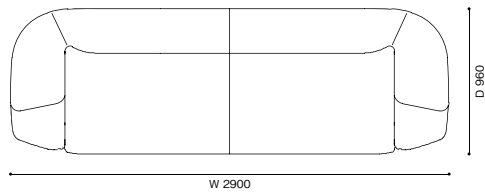

	E	F	L	O	X (革)	Y (革)	S (布)・Z200/ZZ (革)
【組み合わせ例】							
1) 550-11+550-B3+550-62	W3580×D1600×H790 (SH400,AH600)						
	1,870,000	1,970,000	2,080,000	2,150,000	2,560,000	2,650,000	3,200,000
2) 550-31+550-B2+550-62	W4280×D1600×H790 (SH400,AH600)						
	2,030,000	2,130,000	2,230,000	2,290,000	2,700,000	2,810,000	3,360,000
3) 550-71+550-A2	W1600×D820×H400						
	560,000	580,000	590,000	600,000	640,000	650,000	710,000

550-10 2人掛

550-20 2人掛ワイド

550-11 / 12 2人掛エンドユニット

550-21/22 2人掛ワイドエンドユニット

550-30 3人掛

550-40 2人掛センターユニット

550-31/32 3人掛エンドユニット

550-51/ 52 コーナーユニット