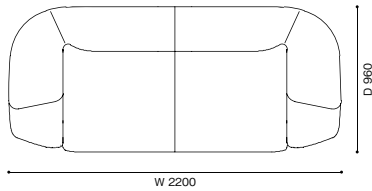

E	F	L	O	X (革)	Y (革)	S (布)・Z200/ZZ (革)
【組み合わせ例】							
1) 550-11+550-B3+550-62	W3580×D1600×H790 (SH400,AH600)						
	1,870,000	1,970,000	2,080,000	2,150,000	2,560,000	2,650,000	3,200,000
2) 550-31+550-B2+550-62	W4280×D1600×H790 (SH400,AH600)						
	2,030,000	2,130,000	2,230,000	2,290,000	2,700,000	2,810,000	3,360,000
3) 550-71+550-A2	W1600×D820×H400						
	560,000	580,000	590,000	600,000	640,000	650,000	710,000

<モデル標準仕様>

1. 本体=スチール内部構造・モールドポリウレタンフォーム・ポリエステルパディング
   - 脚部=アルミニウム(ブラックアルマイト仕上)
   - 脚端=グライド
   - クッション=スモールフェザー100%・カバリング [テーブルユニット]
   - 天板=オーク材(ナチュラル塗装仕上(A1 / B1 / C1) / ブラック染色塗装仕上(A2 / B2 / C2) / アメリカンウォールナット材・ナチュラル塗装仕上(A3 / B3 / C3) / セメントストーン(A4 / B4 / C4)
   - 脚部=アルミニウム(ブラックアルマイト仕上)
2. ※ユニットタイプは単体ではご使用になれませんのでご注意ください。

550-10 2人掛