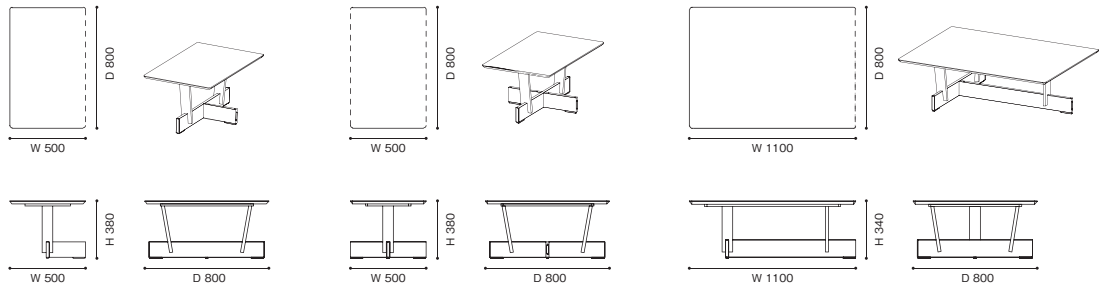

<モデル標準仕様>

- 本体=スチール内部構造・モールドポリウレタンフォーム・ポリエステルパディング
 - 脚部=アルミニウム(ブラックアルマイト仕上)
 - 脚端=グライド
 - クッション=スモールフェザー100%・カバリング [テーブルユニット]
 - 天板=オーク材(ナチュラル塗装仕上(A1 / B1 / C1) / ブラック染色塗装仕上(A2 / B2 / C2) / アメリカンウォールナット材・ナチュラル塗装仕上(A3 / B3 / C3) / セメントストーン(A4 / B4 / C4)
 - 脚部=アルミニウム(ブラックアルマイト仕上)
- ※ユニットタイプは単体ではご使用になれませんのでご注意ください。

550-61/ 62 ロングシートユニット

550-70 センターユニット

550-71 エンドユニット

550- A1/A2/A3/A4 エンドテーブルユニット

550- B1/B2/B3/B4 センターテーブルユニット

550- C1/C2/C3/C4 エンドテーブルユニット

【組み合わせ例】

- 1) 550-11 2人掛エンドユニット (2シート) 右片アーム +
 550-B3 センターテーブルユニット (木天板) +
 550-62 ロングシートユニット左片アーム

- 2) 550-31 3人掛エンドユニット (2シート) 右片アーム +
 550-B2 センターテーブルユニット (木天板) +
 550-62 ロングシートユニット左片アーム

- 3) 550-71 エンドユニット +
 550-A2 エンドテーブルユニット (木天板)