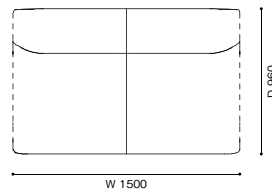

550-40 2人掛センターユニット