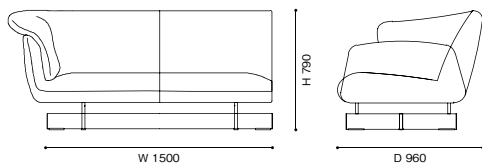

<モデル標準仕様>

- 本体=スチール内部構造・モールドポリウレタンフォーム・ポリエステルパディング
 - 脚部=アルミニウム(ブラックアルマイト仕上)
 - 脚端=グライド
 - クッション=スモールフェザー100%・カバリング [テーブルユニット]
 - 天板=オーク材(ナチュラル塗装仕上(A1 / B1 / C1) / ブラック染色塗装仕上(A2 / B2 / C2) / アメリカンウォールナット材・ナチュラル塗装仕上(A3 / B3 / C3) / セメントストーン(A4 / B4 / C4)
 - 脚部=アルミニウム(ブラックアルマイト仕上)
- ※ユニットタイプは単体ではご使用になれませんのでご注意ください。

550-10 2人掛

550-20 2人掛ワイド

550-11 / 12 2人掛エンドユニット

550-21/22 2人掛ワイドエンドユニット

550-30 3人掛

550-40 2人掛センターユニット

550-31/32 3人掛エンドユニット

550-51/ 52 コーナーユニット