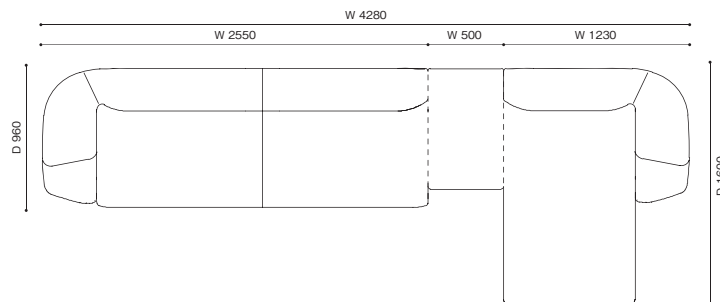

2) 550-31 3人掛エンドユニット (2シート) 右片アーム +
  550-B2 センターテーブルユニット (木天板) +
  550-62 ロングシートユニット左片アーム