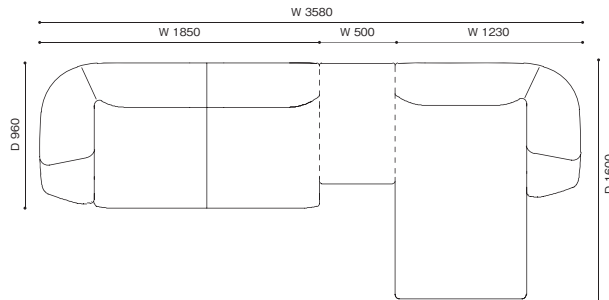

550-61/ 62 ロングシートユニット

550-70 センターユニット

550-71 エンドユニット

550- A1/A2/A3/A4 エンドテーブルユニット

550- B1/B2/B3/B4 センターテーブルユニット

550- C1/C2/C3/C4 エンドテーブルユニット

【組み合わせ例】

- 1) 550-11 2人掛エンドユニット (2シート) 右片アーム +
 550-B3 センターテーブルユニット (木天板) +
 550-62 ロングシートユニット左片アーム