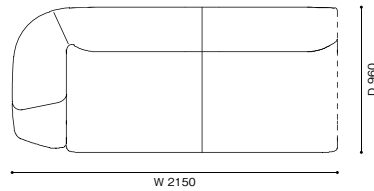

	E	F	L	O	X (革)	Y (革)	S (布)・Z200/ZZ (革)
【組み合わせ例】							
1) 550-11+550-B3+550-62	W3580×D1600×H790 (SH400,AH600)						
	1,870,000	1,970,000	2,080,000	2,150,000	2,560,000	2,650,000	3,200,000
2) 550-31+550-B2+550-62	W4280×D1600×H790 (SH400,AH600)						
	2,030,000	2,130,000	2,230,000	2,290,000	2,700,000	2,810,000	3,360,000
3) 550-71+550-A2	W1600×D820×H400						
	560,000	580,000	590,000	600,000	640,000	650,000	710,000

550-10 2人掛

550-20 2人掛ワイド

550-11 / 12 2人掛エンドユニット

550-21/22 2人掛ワイドエンドユニット

550-30 3人掛

550-40 2人掛センターユニット

550-31/32 3人掛エンドユニット

550-51/ 52 コーナーユニット