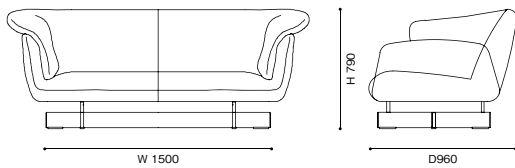

550-20 2人掛ワイド