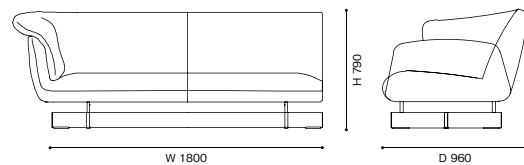

	E	F	L	O	X (革)	Y (革)	S (布)・Z200/ZZ (革)
【組み合わせ例】							
1) 550-11+550-B3+550-62	W3580×D1600×H790 (SH400,AH600)						
	1,870,000	1,970,000	2,080,000	2,150,000	2,560,000	2,650,000	3,200,000
2) 550-31+550-B2+550-62	W4280×D1600×H790 (SH400,AH600)						
	2,030,000	2,130,000	2,230,000	2,290,000	2,700,000	2,810,000	3,360,000
3) 550-71+550-A2	W1600×D820×H400						
	560,000	580,000	590,000	600,000	640,000	650,000	710,000

<モデル標準仕様>

- 本体=スチール内部構造・モールドポリウレタンフォーム・ポリエステルパディング
 - 脚部=アルミニウム(ブラックアルマイト仕上)
 - 脚端=グライド
 - クッション=スモールフェザー100%・カバリング [テーブルユニット]
 - 天板=オーク材(ナチュラル塗装仕上(A1 / B1 / C1) / ブラック染色塗装仕上(A2 / B2 / C2) / アメリカンウォールナット材・ナチュラル塗装仕上(A3 / B3 / C3) / セメントストーン(A4 / B4 / C4)
 - 脚部=アルミニウム(ブラックアルマイト仕上)
- ※ユニットタイプは単体ではご使用になれませんのでご注意ください。

550-10 2人掛

550-20 2人掛ワイド

550-11 / 12 2人掛エンドユニット

550-21/22 2人掛ワイドエンドユニット

550-30 3人掛

550-40 2人掛センターユニット

550-31/32 3人掛エンドユニット

550-51/ 52 コーナーユニット

550-61/ 62 ロングシートユニット

550-70 センターユニット

550-71 エンドユニット

550- A1/A2/A3/A4 エンドテーブルユニット

550- B1/B2/B3/B4 センターテーブルユニット

550- C1/C2/C3/C4 エンドテーブルユニット

【組み合わせ例】

- 1) 550-11 2人掛エンドユニット (2シート) 右片アーム +
 550-B3 センターテーブルユニット (木天板) +
 550-62 ロングシートユニット左片アーム