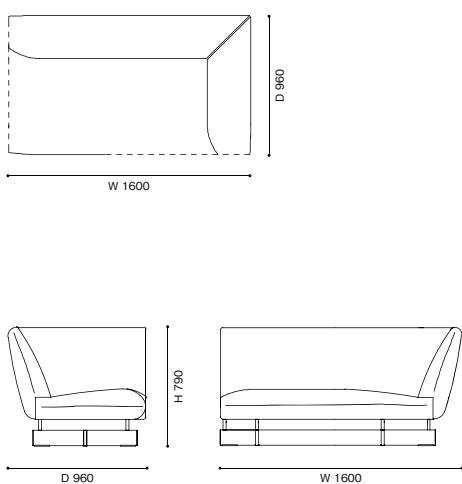

	E	F	L	O	X (革)	Y (革)	S (布)・Z200/ZZ (革)
【組み合わせ例】							
1) 550-11+550-B3+550-62	W3580×D1600×H790 (SH400,AH600)						
	1,870,000	1,970,000	2,080,000	2,150,000	2,560,000	2,650,000	3,200,000
2) 550-31+550-B2+550-62	W4280×D1600×H790 (SH400,AH600)						
	2,030,000	2,130,000	2,230,000	2,290,000	2,700,000	2,810,000	3,360,000
3) 550-71+550-A2	W1600×D820×H400						
	560,000	580,000	590,000	600,000	640,000	650,000	710,000

<モデル標準仕様>

- 本体=スチール内部構造・モールドポリウレタンフォーム・ポリエステルパディング
 - 脚部=アルミニウム(ブラックアルマイト仕上)
 - 脚端=グライド
 - クッション=スモールフェザー100%・カバリング [テーブルユニット]
 - 天板=オーク材(ナチュラル塗装仕上(A1 / B1 / C1) / ブラック染色塗装仕上(A2 / B2 / C2) / アメリカンウォールナット材・ナチュラル塗装仕上(A3 / B3 / C3) / セメントストーン(A4 / B4 / C4)
 - 脚部=アルミニウム(ブラックアルマイト仕上)
- ※ユニットタイプは単体ではご使用になれませんのでご注意ください。

550-10 2人掛

550-20 2人掛ワイド

550-11 / 12 2人掛エンドユニット

550-21/22 2人掛ワイドエンドユニット

550-30 3人掛

550-40 2人掛センターユニット

550-31/32 3人掛エンドユニット

550-51/ 52 コーナーユニット

550-61/ 62 ロングシートユニット

550-70 センターユニット

550-71 エンドユニット

550- A1/A2/A3/A4 エンドテーブルユニット

550- B1/B2/B3/B4 センターテーブルユニット

550- C1/C2/C3/C4 エンドテーブルユニット

【組み合わせ例】

- 1) 550-11 2人掛エンドユニット (2シート) 右片アーム +
 550-B3 センターテーブルユニット (木天板) +
 550-62 ロングシートユニット左片アーム