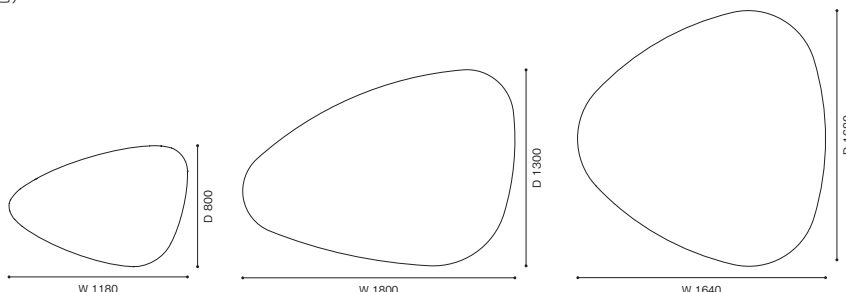

Cassina Proは、ワークプレイスやホスピタリティ分野向けのコレクションです。コントラクトプロジェクトに対応するために厳しい試験を経て、オフィス家具用の耐性規格BIFMAをはじめとする認証を受けています。