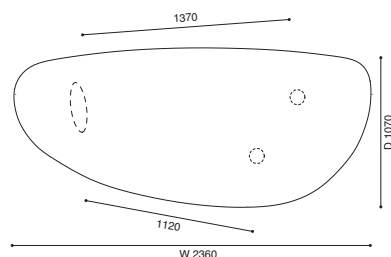

グロッシェー塗装仕上 W2360 × D1070 × H740

2,500,000
(2,750,000)

マホガニー材 W2360 × D1070 × H740

3,340,000
(3,674,000)

<モデル標準仕様>

■ 天板・脚=木製パネル・グロッシェー塗装仕上(サンドベージュ(LP332)/グレージュ(LP327)/セージグリーン(LP333)/チャイナレッド(LP303)/バーガンディ(LP305)/ネイビー(LP306)/ブラック(LP314)/ベトロール(LP339)/マホガニー材・ナチュラル塗装仕上