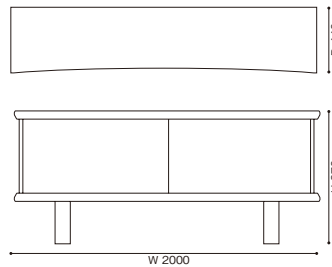

<モデル標準仕様>

[W2000MDFハイ / ロータイプ]

1. 本体=MDF (外部・ブラック塗装エンボス仕上 / 内部・ボルドー色塗装仕上)
   - スライドドア・可動式シェルフ=アルミニウム・ナチュラルアルマイト仕上
2. [W2260マホガニータイプ]
3. 本体=マホガニー材・ナチュラル塗装仕上 (バックパネル・ブラック塗装仕上)
   - スライドドア・可動式シェルフ=アルミニウム (ナチュラルアルマイト仕上 / ブラックアルマイト仕上)

ハイタイプ