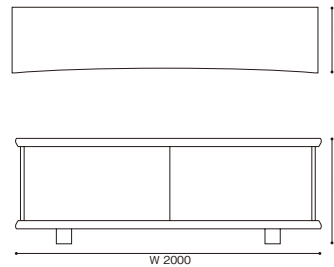

513 RIFLESSO

リフレッソ キャビネット 【受注輸入】

デザイン：シャルロット・ペリアン (CHARLOTTE PERRIAND)

MDF ハイタイプ	W2000 × D440 × H870	1,298,000 (1,180,000)
MDF ロータイプ	W2000 × D440 × H700	1,265,000 (1,150,000)
マホガニー材 (ドア=ナチュラルアルマイト / ブラックアルマイト)	W2260 × D490 × H830	1,980,000 (1,800,000)

<モデル標準仕様>

[W2000MDFハイ / ロータイプ]

1. 本体=MDF (外部・ブラック塗装エンボス仕上 / 内部・ボルドー色塗装仕上)
   - スライドドア・可動式シェルフ=アルミニウム・ナチュラルアルマイト仕上
2. [W2260マホガニータイプ]
3. 本体=マホガニー材・ナチュラル塗装仕上 (バックパネル・ブラック塗装仕上)
   - スライドドア・可動式シェルフ=アルミニウム (ナチュラルアルマイト仕上 / ブラックアルマイト仕上)

ロータイプ

MDFタイプ

マホガニータイプ