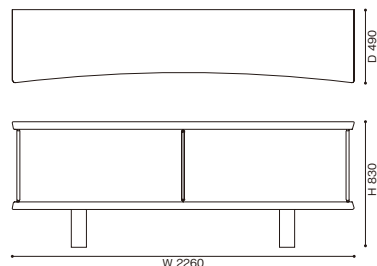

513 RIFLESSO

リフレッソ キャビネット 【受注輸入】

デザイン：シャルロット・ペリアン (CHARLOTTE PERRIAND)

MDF ハイタイプ	W2000 × D440 × H870	1,298,000 (1,180,000)
MDF ロータイプ	W2000 × D440 × H700	1,265,000 (1,150,000)
マホガニー材 (ドア=ナチュラルアルマイト / ブラックアルマイト)	W2260 × D490 × H830	1,980,000 (1,800,000)

<モデル標準仕様>

[W2000MDFハイ / ロータイプ]

1. 本体=MDF (外部・ブラック塗装エンボス仕上 / 内部・ボルドー色塗装仕上)
   - スライドドア・可動式シェルフ=アルミニウム・ナチュラルアルマイト仕上
2. [W2260マホガニータイプ]
3. 本体=マホガニー材・ナチュラル塗装仕上 (バックパネル・ブラック塗装仕上)
   - スライドドア・可動式シェルフ=アルミニウム (ナチュラルアルマイト仕上 / ブラックアルマイト仕上)

マホガニータイプ

MDFタイプ

マホガニータイプ