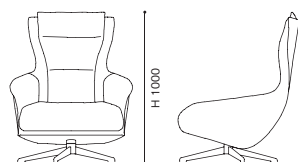

423 CAB LOUNGE

キャブ ラウンジ ラウンジチェア【受注輸入】

デザイン：マリオ・ペリーニ(MARIO BELLINI)

ヘッドレストクッション付	W810 × D800 × H1000 (SH430)	790,000
背クッション付	W810 × D800 × H1000 (SH430)	1,090,000
オットマン	W540 × D460 × H380	260,000

<モデル標準仕様>

チャイナレッド厚革 × LCX革(LCX421)

ブルー厚革 × LCX革(LCX420)

423-4 ヘッドレストクッション付

423-5 背クッション付

423-3 オットマン