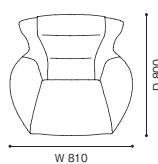

423 CAB LOUNGE

キャブ ラウンジ ラウンジチェア【受注輸入】

デザイン：マリオ・ペリーニ(MARIO BELLINI)

ヘッドレストクッション付	W810 × D800 × H1000 (SH430)	790,000
背クッション付	W810 × D800 × H1000 (SH430)	1,090,000
オットマン	W540 × D460 × H380	260,000

<モデル標準仕様>

チャイナレッド厚革 × LCX革(LCX421)

ブルー厚革 × LCX革(LCX420)

423-4 ヘッドレストクッション付

423-5 背クッション付

423-3 オットマン