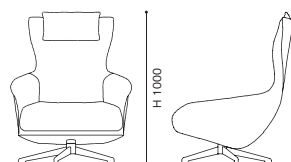

<モデル標準仕様>

- 本体=モールドポリウレタンフォーム・厚革(黒/マットブラウン/トープ/チャイナレッド/ブルー)
- ベース=スチール・塗装仕上(ブラック)
- ヘッドレスト・背クッション=フェザーパディング
- 脚端=グライド

【ベース × 本体 × クッション組み合わせ】

※クッションは厚革と同色です。

黒厚革 × LCX革(LCX414)

マットブラウン厚革 × LCX革(LCX419)

トープ厚革 × LCX革(LCX418)

チャイナレッド厚革 × LCX革(LCX421)

ブルー厚革 × LCX革(LCX420)

423-4 ヘッドレストクッション付