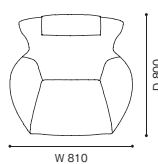

<モデル標準仕様>

- 本体=モールドポリウレタンフォーム・厚革(黒/マットブラウン/トープ/チャイナレッド/ブルー)
- ベース=スチール・塗装仕上(ブラック)
- ヘッドレスト・背クッション=フェザーパディング
- 脚端=グライド

【ベース × 本体 × クッション組み合わせ】

※クッションは厚革と同色です。

黒厚革 × LCX革(LCX414)

マットブラウン厚革 × LCX革(LCX419)

トープ厚革 × LCX革(LCX418)

チャイナレッド厚革 × LCX革(LCX421)

ブルー厚革 × LCX革(LCX420)

423-4 ヘッドレストクッション付