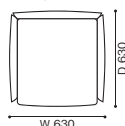

402 WISKEY*

ウィスキー ソファ

デザイン：マリオ・ペリーニ (MARIO BELLINI)

	A	E	K	F	L	O	FX (革)	FY (革)	FZ (革)
1人掛 W630 × D630 × H670 (SH480)	220,000	258,000	289,000	310,000	342,000	372,000	466,000	522,000	620,000
2人掛 W1215 × D630 × H670 (SH480)	308,000	361,000	413,000	455,000	487,000	548,000	642,000	752,000	880,000

<モデル標準仕様>

- 本体=スティールフレーム内部構造・モールドポリウレタンフォーム
- 座クッション=ポリウレタンフォーム・ポリエステルパディング
- パイピング=本体と同一の張地/限定革(黒/白/ダークブラウン)
- 脚端=グライド

1人掛

2人掛