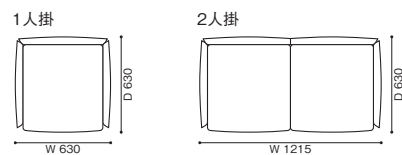

402*

WISKEY ウィスキー ソファ
 デザイン：マリオ・ペリーニ (MARIO BELLINI)

A	E	K	F	L	O	FX(革)	FY(革)
1人掛 W630 × D630 × H670 (SH480)							
220,000	258,000	289,000	310,000	342,000	372,000	466,000	522,000
2人掛 W1215 × D630 × H670 (SH480)							
308,000	361,000	413,000	455,000	487,000	548,000	642,000	752,000

<モデル標準仕様> 本体=スチールフレーム内部構造・モールドポリウレタンフォーム、座クッション=ポリウレタンフォーム・ポリエステルパディング、パイピング=本体と同一の張地/限定革(黒/白/アイボリー/ダークブラウン)、脚端:グライド。

価格は全て税抜表示です。