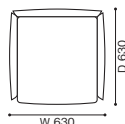

402 WISKEY*

ウィスキー ソファ

デザイン：マリオ・ペリーニ (MARIO BELLINI)

	A	E	K	F	L	O	FX (革)	FY (革)	FZ (革)
1人掛 W630 × D630 × H670 (SH480)	220,000	258,000	289,000	310,000	342,000	372,000	466,000	522,000	620,000
2人掛 W1215 × D630 × H670 (SH480)	308,000	361,000	413,000	455,000	487,000	548,000	642,000	752,000	880,000

<モデル標準仕様>

- 本体=スティールフレーム内部構造・モールドポリウレタンフォーム
- 座クッション=ポリウレタンフォーム・ポリエステルパディング
- パイピング=本体と同一の張地/限定革(黒/白/アイボリー/ダークブラウン)
- 脚端=グライド

1人掛

2人掛