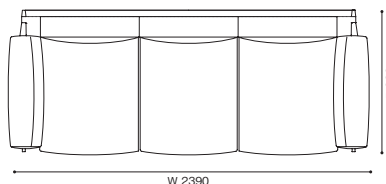

285 ELORO*

エローロ ソファ

デザイン：ロドルフォ・ドルドーニ (RODOLFO DORDONI)

	A	E	K	F	L	O	FX (革)	FY (革)	FZ (革)	FZZ (革)
285-01 1人掛	W1020 × D920 × H840 (SH435, AH680)									
	992,200 (902,000)	1,016,400 (924,000)	1,040,600 (946,000)	1,064,800 (968,000)	1,113,200 (1,012,000)	1,161,600 (1,056,000)	1,367,300 (1,243,000)	1,500,400 (1,364,000)	1,645,600 (1,496,000)	1,899,700 (1,727,000)
285-03 2人掛2バッククッション+2シート	W1720 × D920 × H840 (SH435, AH680)									
	1,439,900 (1,309,000)	1,464,100 (1,331,000)	1,500,400 (1,364,000)	1,524,600 (1,386,000)	1,645,600 (1,496,000)	1,694,000 (1,540,000)	1,948,100 (1,771,000)	2,069,100 (1,881,000)	2,383,700 (2,167,000)	2,746,700 (2,497,000)
285-06 3人掛3バッククッション+3シート	W2390 × D920 × H840 (SH435, AH680)									
	1,923,900 (1,749,000)	1,960,200 (1,782,000)	2,081,200 (1,892,000)	2,129,600 (1,936,000)	2,214,300 (2,013,000)	2,359,500 (2,145,000)	2,637,800 (2,398,000)	2,879,800 (2,618,000)	3,327,500 (3,025,000)	3,835,700 (3,487,000)
285-46 / 47 2人掛右片アーム2シート+ロングシート左片アーム	W2390 × D1465 × H840 (SH435, AH680)									
	2,891,900 (2,629,000)	2,928,200 (2,662,000)	3,037,100 (2,761,000)	3,121,800 (2,838,000)	3,218,600 (2,926,000)	3,375,900 (3,069,000)	3,908,300 (3,553,000)	4,198,700 (3,817,000)	4,779,500 (4,345,000)	5,505,500 (5,005,000)

<モデル標準仕様>

- フレーム=アッシュ材・ブラック染色塗装仕上
- 背=ダークブラウン厚革
- 背・アームクッション=玉綿入りフェザーパディング
- 座クッション=ポリウレタンフォーム・フェザーパディング

285-01 1人掛

285-03 2人掛2バック+2シート

285-06 3人掛3バック+3シート

285-46 2人掛右片アーム2シート+ロングシート左片アーム

285-47 2人掛左片アーム2シート+ロングシート右片アーム