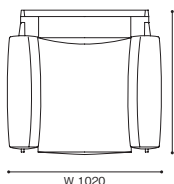

285 ELORO*

エローロ ソファ

デザイン：ロドルフォ・ドルドーニ (RODOLFO DORDONI)

	A	E	K	F	L	O	FX (革)	FY (革)	FZ (革)	FZZ (革)
285-01 1人掛	W1020 × D920 × H840 (SH435, AH680)									
	992,200 (902,000)	1,016,400 (924,000)	1,040,600 (946,000)	1,064,800 (968,000)	1,113,200 (1,012,000)	1,161,600 (1,056,000)	1,367,300 (1,243,000)	1,500,400 (1,364,000)	1,645,600 (1,496,000)	1,899,700 (1,727,000)
285-03 2人掛2バッククッション+2シート	W1720 × D920 × H840 (SH435, AH680)									
	1,439,900 (1,309,000)	1,464,100 (1,331,000)	1,500,400 (1,364,000)	1,524,600 (1,386,000)	1,645,600 (1,496,000)	1,694,000 (1,540,000)	1,948,100 (1,771,000)	2,069,100 (1,881,000)	2,383,700 (2,167,000)	2,746,700 (2,497,000)
285-06 3人掛3バッククッション+3シート	W2390 × D920 × H840 (SH435, AH680)									
	1,923,900 (1,749,000)	1,960,200 (1,782,000)	2,081,200 (1,892,000)	2,129,600 (1,936,000)	2,214,300 (2,013,000)	2,359,500 (2,145,000)	2,637,800 (2,398,000)	2,879,800 (2,618,000)	3,327,500 (3,025,000)	3,835,700 (3,487,000)
285-46 / 47 2人掛右片アーム2シート+ロングシート左片アーム	W2390 × D1465 × H840 (SH435, AH680)									
	2,891,900 (2,629,000)	2,928,200 (2,662,000)	3,037,100 (2,761,000)	3,121,800 (2,838,000)	3,218,600 (2,926,000)	3,375,900 (3,069,000)	3,908,300 (3,553,000)	4,198,700 (3,817,000)	4,779,500 (4,345,000)	5,505,500 (5,005,000)

<モデル標準仕様>

- フレーム=アッシュ材・ブラック染色塗装仕上
- 背=ダークブラウン厚革
- 背・アームクッション=玉綿入りフェザーパディング
- 座クッション=ポリウレタンフォーム・フェザーパディング

285-01 1人掛

285-03 2人掛2バック+2シート

285-06 3人掛3バック+3シート

285-46 2人掛右片アーム2シート+ロングシート左片アーム

285-47 2人掛左片アーム2シート+ロングシート右片アーム