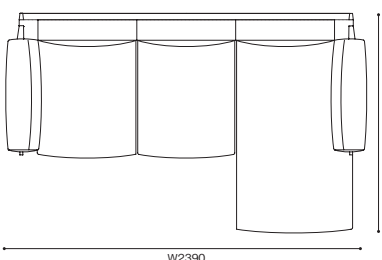

285 ELORO*

エローロ ソファ

デザイン：ロドルフォ・ドルドーニ (RODOLFO DORDONI)

	A	E	K	F	L	O	FX (革)	FY (革)	FZ (革)	FZZ (革)
285-01 1人掛	W1020 × D920 × H840 (SH435, AH680)									
	992,200 (902,000)	1,016,400 (924,000)	1,040,600 (946,000)	1,064,800 (968,000)	1,113,200 (1,012,000)	1,161,600 (1,056,000)	1,367,300 (1,243,000)	1,500,400 (1,364,000)	1,645,600 (1,496,000)	1,899,700 (1,727,000)
285-03 2人掛2バッククッション+2シート	W1720 × D920 × H840 (SH435, AH680)									
	1,439,900 (1,309,000)	1,464,100 (1,331,000)	1,500,400 (1,364,000)	1,524,600 (1,386,000)	1,645,600 (1,496,000)	1,694,000 (1,540,000)	1,948,100 (1,771,000)	2,069,100 (1,881,000)	2,383,700 (2,167,000)	2,746,700 (2,497,000)
285-06 3人掛3バッククッション+3シート	W2390 × D920 × H840 (SH435, AH680)									
	1,923,900 (1,749,000)	1,960,200 (1,782,000)	2,081,200 (1,892,000)	2,129,600 (1,936,000)	2,214,300 (2,013,000)	2,359,500 (2,145,000)	2,637,800 (2,398,000)	2,879,800 (2,618,000)	3,327,500 (3,025,000)	3,835,700 (3,487,000)
285-46 / 47 2人掛右片アーム2シート+ロングシート左片アーム	W2390 × D1465 × H840 (SH435, AH680)									
	2,891,900 (2,629,000)	2,928,200 (2,662,000)	3,037,100 (2,761,000)	3,121,800 (2,838,000)	3,218,600 (2,926,000)	3,375,900 (3,069,000)	3,908,300 (3,553,000)	4,198,700 (3,817,000)	4,779,500 (4,345,000)	5,505,500 (5,005,000)

<モデル標準仕様>

- フレーム=アッシュ材・ブラック染色塗装仕上
- 背=ダークブラウン厚革
- 背・アームクッション=玉綿入りフェザーパディング
- 座クッション=ポリウレタンフォーム・フェザーパディング

285-01 1人掛

285-03 2人掛2バック+2シート

285-06 3人掛3バック+3シート

285-46 2人掛右片アーム2シート+ロングシート左片アーム

285-47 2人掛左片アーム2シート+ロングシート右片アーム