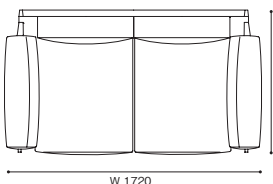

285 ELORO*

エローロ ソファ

デザイン：ロドルフォ・ドルドーニ (RODOLFO DORDONI)

	A	E	K	F	L	O	FX (革)	FY (革)	FZ (革)	FZZ (革)
285-01 1人掛	W1020 × D920 × H840 (SH435, AH680)									
	992,200 (902,000)	1,016,400 (924,000)	1,040,600 (946,000)	1,064,800 (968,000)	1,113,200 (1,012,000)	1,161,600 (1,056,000)	1,367,300 (1,243,000)	1,500,400 (1,364,000)	1,645,600 (1,496,000)	1,899,700 (1,727,000)
285-03 2人掛2バッククッション+2シート	W1720 × D920 × H840 (SH435, AH680)									
	1,439,900 (1,309,000)	1,464,100 (1,331,000)	1,500,400 (1,364,000)	1,524,600 (1,386,000)	1,645,600 (1,496,000)	1,694,000 (1,540,000)	1,948,100 (1,771,000)	2,069,100 (1,881,000)	2,383,700 (2,167,000)	2,746,700 (2,497,000)
285-06 3人掛3バッククッション+3シート	W2390 × D920 × H840 (SH435, AH680)									
	1,923,900 (1,749,000)	1,960,200 (1,782,000)	2,081,200 (1,892,000)	2,129,600 (1,936,000)	2,214,300 (2,013,000)	2,359,500 (2,145,000)	2,637,800 (2,398,000)	2,879,800 (2,618,000)	3,327,500 (3,025,000)	3,835,700 (3,487,000)
285-46 / 47 2人掛右片アーム2シート+ロングシート左片アーム	W2390 × D1465 × H840 (SH435, AH680)									
	2,891,900 (2,629,000)	2,928,200 (2,662,000)	3,037,100 (2,761,000)	3,121,800 (2,838,000)	3,218,600 (2,926,000)	3,375,900 (3,069,000)	3,908,300 (3,553,000)	4,198,700 (3,817,000)	4,779,500 (4,345,000)	5,505,500 (5,005,000)

<モデル標準仕様>

- フレーム=アッシュ材・ブラック染色塗装仕上
- 背=ダークブラウン厚革
- 背・アームクッション=玉綿入りフェザーパディング
- 座クッション=ポリウレタンフォーム・フェザーパディング

285-01 1人掛

285-03 2人掛2バック+2シート

285-06 3人掛3バック+3シート

285-46 2人掛右片アーム2シート+ロングシート左片アーム

285-47 2人掛左片アーム2シート+ロングシート右片アーム