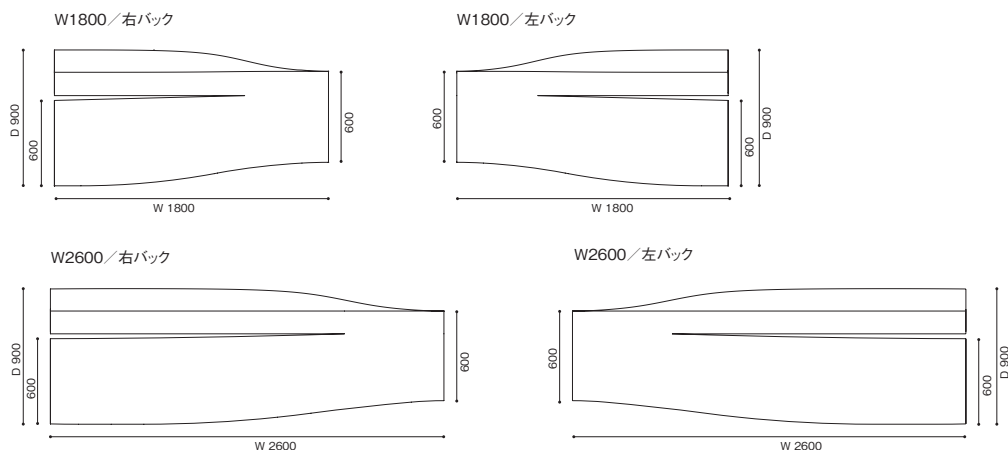

# 276 ASPEN PRO

アスペンソファ 【受注輸入】

デザイン：ジャン・マリー・マッソー (JEAN MARIE MASSAUD)

	G	H	I	J	W (革)
W1800 × D900(600) × H720 (SH360)					
	792,000 (720,000)	825,000 (750,000)	880,000 (800,000)	957,000 (870,000)	1,243,000 (1,130,000)
W2600 × D900(600) × H720 (SH360)					
	1,012,000 (920,000)	1,078,000 (980,000)	1,166,000 (1,060,000)	1,276,000 (1,160,000)	1,617,000 (1,470,000)

<モデル標準仕様>

- 背・座=スチールフレーム内部構造・モールドポリウレタンフォーム
- 脚=スチール・クロムめっき仕上
- 脚端=グライド

BIFMA

Cassina Proは、ワークスペースやホスピタリティ分野向けのコレクションです。コントラクトプロジェクトに対応するために厳しい試験を経て、オフィス家具用の耐性規格BIFMAや、健康的な室内空気環境の実現のための基準を設定したGREENGUARDの認証を受けています。素材にこだわり、張地は難燃性と耐久性に優れたレザーやファブリックを用意しています。