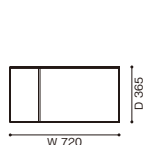

269 MEX

メックス ローテーブル

デザイン：ピエロ・リッソーニ (PIERO LISSONI)

| | | |
|---------------|---------------------|--------------------------|
| レクタングラータイプ | W720 × D365 × H240 | 176,000 (160,000) |
| レクタングラータイプ | W1085 × D365 × H240 | 220,000 (200,000) |
| スクエアタイプ | W720 × D720 × H240 | 264,000 (240,000) |
| 【受注輸入】ラウンドタイプ | φ1060 × H240 | 473,000 (430,000) |

<モデル標準仕様>

【スクエア・レクタングラータイプ】

■ ベース=強化ガラス(ブラック塗装仕上/【受注輸入】ホワイト塗装仕上/ブリックレッド塗装仕上/グレー塗装仕上/アントラサイト塗装仕上)

■ 全タイプの天板・パーティカルパネル=クリアーガラス

■ 脚端=グライト

※四角形の3種類を組み合わせると正方形にした場合：W1085×D1085×H240

【受注輸入】[ラウンドタイプ]

■ ベース=強化ガラス(クリアーガラス/ブラック塗装仕上/ホワイト塗装仕上/ブリックレッド塗装仕上/グレー塗装仕上/アントラサイト塗装仕上)

269-01/11

269-02/12

269-03/13

【組み合わせ例】

269-01/11 + 02/12 + 03/13

269-30/31/32