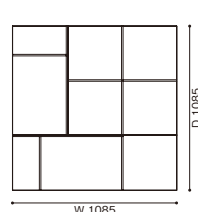

269 MEX

メックス ローテーブル

デザイン：ピエロ・リッソーニ (PIERO LISSONI)

| | | |
|---------------|---------------------|--------------------------|
| レクタングラータイプ | W720 × D365 × H240 | 176,000 (160,000) |
| レクタングラータイプ | W1085 × D365 × H240 | 220,000 (200,000) |
| スクエアタイプ | W720 × D720 × H240 | 264,000 (240,000) |
| 【受注輸入】ラウンドタイプ | φ1060 × H240 | 473,000 (430,000) |

<モデル標準仕様>

【スクエア・レクタングラータイプ】

■ ベース=強化ガラス(ブラック塗装仕上/【受注輸入】ホワイト塗装仕上/ブリックレッド塗装仕上/グレー塗装仕上/アントラサイト塗装仕上)

■ 全タイプの天板・パーティカルパネル=クリアーガラス

■ 脚端=グライト

※四角形の3種類を組み合わせると正方形にした場合：W1085×D1085×H240

【受注輸入】[ラウンドタイプ]

■ ベース=強化ガラス(クリアーガラス/ブラック塗装仕上/ホワイト塗装仕上/ブリックレッド塗装仕上/グレー塗装仕上/アントラサイト塗装仕上)

269-01/11

269-02/12

269-03/13

【組み合わせ例】

269-01/11 + 02/12 + 03/13

269-30/31/32