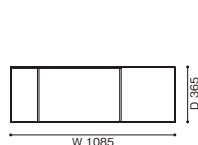

269 MEX

メックス ローテーブル

デザイン：ピエロ・リッソーニ (PIERO LISSONI)

| | | |
|---------------|---------------------|--------------------------|
| レクタングラータイプ | W720 × D365 × H240 | 176,000 (160,000) |
| レクタングラータイプ | W1085 × D365 × H240 | 220,000 (200,000) |
| スクエアタイプ | W720 × D720 × H240 | 264,000 (240,000) |
| 【受注輸入】ラウンドタイプ | φ1060 × H240 | 473,000 (430,000) |

<モデル標準仕様>

【スクエア・レクタングラータイプ】

■ ベース=強化ガラス(ブラック塗装仕上/【受注輸入】ホワイト塗装仕上/ブリックレッド塗装仕上/グレー塗装仕上/アントラサイト塗装仕上)

■ 全タイプの天板・パーティカルパネル=クリアーガラス

■ 脚端=グライト

※四角形の3種類を組み合わせると正方形にした場合：W1085×D1085×H240

【受注輸入】[ラウンドタイプ]

■ ベース=強化ガラス(クリアーガラス/ブラック塗装仕上/ホワイト塗装仕上/ブリックレッド塗装仕上/グレー塗装仕上/アントラサイト塗装仕上)

269-01/11

269-02/12

269-03/13

【組み合わせ例】

269-01/11 + 02/12 + 03/13

269-30/31/32