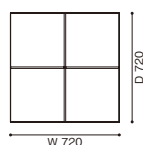

269 MEX

メックス ローテーブル

デザイン：ピエロ・リッソーニ (PIERO LISSONI)

| | | |
|---------------|---------------------|--------------------------|
| レクタングラータイプ | W720 × D365 × H240 | 176,000 (160,000) |
| レクタングラータイプ | W1085 × D365 × H240 | 220,000 (200,000) |
| スクエアタイプ | W720 × D720 × H240 | 264,000 (240,000) |
| 【受注輸入】ラウンドタイプ | φ1060 × H240 | 473,000 (430,000) |

<モデル標準仕様>

【スクエア・レクタングラータイプ】

■ ベース=強化ガラス(ブラック塗装仕上/【受注輸入】ホワイト塗装仕上/ブリックレッド塗装仕上/グレー塗装仕上/アントラサイト塗装仕上)

■ 全タイプの天板・パーティカルパネル=クリアーガラス

■ 脚端=グライト

※四角形の3種類を組み合わせると正方形にした場合：W1085×D1085×H240

【受注輸入】[ラウンドタイプ]

■ ベース=強化ガラス(クリアーガラス/ブラック塗装仕上/ホワイト塗装仕上/ブリックレッド塗装仕上/グレー塗装仕上/アントラサイト塗装仕上)

269-01/11

269-02/12

269-03/13

【組み合わせ例】

269-01/11 + 02/12 + 03/13

269-30/31/32