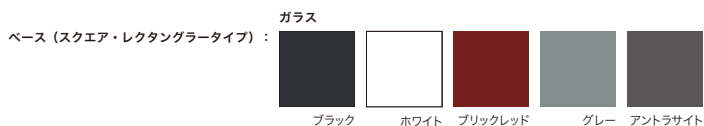

<モデル標準仕様>

【スクエア・レクタングラータイプ】

■ ベース=強化ガラス(ブラック塗装仕上/【受注輸入】ホワイト塗装仕上/ブリックレッド塗装仕上/グレー塗装仕上/アントラサイト塗装仕上)

■ 全タイプの天板・パーティカルパネル=クリアーガラス

■ 脚端=グライト

※四角形の3種類を組み合わせると正方形にした場合：W1085×D1085×H240

【受注輸入】[ラウンドタイプ]

■ ベース=強化ガラス(クリアーガラス/ブラック塗装仕上/ホワイト塗装仕上/ブリックレッド塗装仕上/グレー塗装仕上/アントラサイト塗装仕上)

269-01/11

269-02/12

269-03/13

【組み合わせ例】

269-01/11 + 02/12 + 03/13

269-30/31/32