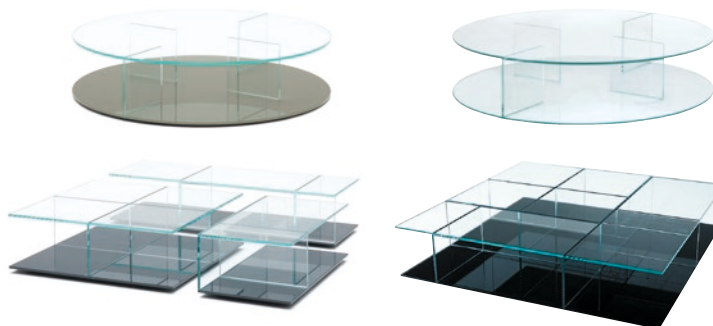

269 MEX

メックス ローテーブル

デザイン：ピエロ・リッソーニ (PIERO LISSONI)

| | | |
|---------------|---------------------|--------------------------|
| レクタングラータイプ | W720 × D365 × H240 | 176,000 (160,000) |
| レクタングラータイプ | W1085 × D365 × H240 | 220,000 (200,000) |
| スクエアタイプ | W720 × D720 × H240 | 264,000 (240,000) |
| 【受注輸入】ラウンドタイプ | φ1060 × H240 | 473,000 (430,000) |

<モデル標準仕様>

【スクエア・レクタングラータイプ】

■ ベース=強化ガラス(ブラック塗装仕上/【受注輸入】ホワイト塗装仕上/ブリックレッド塗装仕上/グレー塗装仕上/アントラサイト塗装仕上)

■ 全タイプの天板・パーティカルパネル=クリアーガラス

■ 脚端=グライト

※四角形の3種類を組み合わせると正方形にした場合：W1085×D1085×H240

【受注輸入】[ラウンドタイプ]

■ ベース=強化ガラス(クリアーガラス/ブラック塗装仕上/ホワイト塗装仕上/ブリックレッド塗装仕上/グレー塗装仕上/アントラサイト塗装仕上)