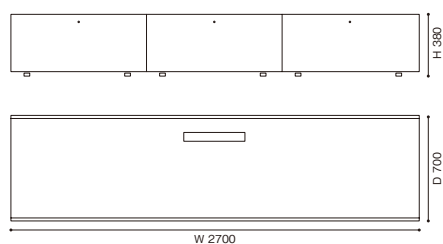

255 FLAT

FLAT フラット シアターボード 【受注輸入】

デザイン: ピエロ・リッソニ (PIERO LISSONI)

		ホワイトカラーラ ブラックマルキーナ	グレーカルニコ	エンペラドール
トップ・本体=グロッシー塗装仕上	W2700 × D700 × H380	1,705,000 (1,550,000)		
トップ・本体=アメリカンウォールナット材	W2700 × D700 × H380	1,914,000 (1,740,000)		
トップ=マーブル、本体=グロッシー塗装仕上	W2700 × D700 × H380	1,782,000 (1,620,000)	1,826,000 (1,660,000)	1,848,000 (1,680,000)
トップ=マーブル、本体=アメリカンウォールナット材	W2700 × D700 × H380	1,969,000 (1,790,000)	2,024,000 (1,840,000)	2,046,000 (1,860,000)

<モデル標準仕様>

【本体=アメリカンウォールナット材】

■トップ=アメリカンウォールナット材・ナチュラル塗装仕上 / マーブル(ホワイトカラーラ / ブラックマルキーナ / グレーカルニコ / エンペラドール)

■本体・ハンドル=アメリカンウォールナット材・ナチュラル塗装仕上

【本体=木製パネル・グロッシー塗装仕上】

■トップ=木製パネル・グロッシー塗装仕上 (ホワイト(LP326) / サンドベージュ(LP332) / グレージュ(LP327) / セージグリーン(LP333) / チャイナレッド(LP303) / バーガンディ(LP305) / ネイビー(LP306) / シーブルー(LP307) / ライトグレー(LP308) / ブラック(LP314) / ベトロール(LP339)) / マーブル(ホワイトカラーラ / ブラックマルキーナ / グレーカルニコ / エンペラドール)

■本体=木製パネル・グロッシー塗装仕上 (ホワイト(LP326) / サンドベージュ(LP332) / グレージュ(LP327) / セージグリーン(LP333) / チャイナレッド(LP303) / バーガンディ(LP305) / ネイビー(LP306) / シーブルー(LP307) / ライトグレー(LP308) / ブラック(LP314) / ベトロール(LP339))

■ハンドル=アルミニウム・クロムめっき(バーニッシュ仕上 / ガンメタル色仕上)

■脚端=アジャスター

※トップ × 本体の組み合わせは、本体と同材のトップもしくは、マーブルが選択可能です。

※3ドロアー、ケーブルホール付

【本体が木の場合】