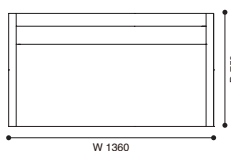

249 VOLTAGE EX-S SLIM PRO

ヴォラージュ エクストラソフト スリム ソファ 【受注輸入】

デザイン：フィリップ・スタルク (PHILIPPE STARCK)

	G	H	I	J	W (革)
249-H1-01 1人掛	W820 × D750 × H740 (SH470, AH620)				
	880,000 (800,000)	924,000 (840,000)	946,000 (860,000)	1,023,000 (930,000)	1,155,000 (1,050,000)
249-H1-02 2人掛	W1360 × D750 × H740 (SH470, AH620)				
	1,243,000 (1,130,000)	1,298,000 (1,180,000)	1,375,000 (1,250,000)	1,474,000 (1,340,000)	1,672,000 (1,520,000)
249-H1-03 2人掛ワイド	W1890 × D750 × H740 (SH470, AH620)				
	1,463,000 (1,330,000)	1,529,000 (1,390,000)	1,617,000 (1,470,000)	1,738,000 (1,580,000)	1,925,000 (1,750,000)

<モデル標準仕様>

- ベース=アルミニウムフレーム
- 背・アーム=スチールフレーム内部構造・ポリウレタンフォーム・ポリエステルパディング
- 座=ポリウレタンフォーム・ポリエステルパディング
- 脚部=アルミニウム (ポリッシュ仕上/アントラサイト色塗装仕上/ブラック塗装仕上/ホワイト塗装仕上)
- 脚端=グライト

アルミニウム

脚:

ポリッシュ アントラサイト ブラック塗装仕上 ホワイト塗装仕上

BIFMA

1人掛

2人掛

2人掛ワイド

Cassina Proは、ワークスペースやホスピタリティ分野向けのコレクションです。コントラクトプロジェクトに対応するために厳しい試験を経て、オフィス家具用の耐性規格BIFMAや、健康的な室内空気環境の実現のための基準を設定したGREENGUARDの認証を受けています。素材にこだわり、張地は難燃性と耐久性に優れたレザーやファブリックを用意しています。