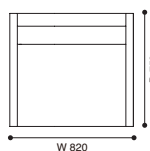

249 VOLTAGE EX-S SLIM PRO

ヴォラージュ エクストラソフト スリム ソファ 【受注輸入】

デザイン：フィリップ・スタルク (PHILIPPE STARCK)

	G	H	I	J	W (革)
249-H1-01 1人掛	W820 × D750 × H740 (SH470, AH620)				
	880,000 (800,000)	924,000 (840,000)	946,000 (860,000)	1,023,000 (930,000)	1,155,000 (1,050,000)
249-H1-02 2人掛	W1360 × D750 × H740 (SH470, AH620)				
	1,243,000 (1,130,000)	1,298,000 (1,180,000)	1,375,000 (1,250,000)	1,474,000 (1,340,000)	1,672,000 (1,520,000)
249-H1-03 2人掛ワイド	W1890 × D750 × H740 (SH470, AH620)				
	1,463,000 (1,330,000)	1,529,000 (1,390,000)	1,617,000 (1,470,000)	1,738,000 (1,580,000)	1,925,000 (1,750,000)

<モデル標準仕様>

- ベース=アルミニウムフレーム
- 背・アーム=スチールフレーム内部構造・ポリウレタンフォーム・ポリエステルパディング
- 座=ポリウレタンフォーム・ポリエステルパディング
- 脚部=アルミニウム (ポリッシュ仕上/アントラサイト色塗装仕上/ブラック塗装仕上/ホワイト塗装仕上)
- 脚端=グライト

アルミニウム

脚:

ポリッシュ アントラサイト ブラック塗装仕上 ホワイト塗装仕上

BIFMA

1人掛

2人掛

2人掛ワイド

Cassina Proは、ワークスペースやホスピタリティ分野向けのコレクションです。コントラクトプロジェクトに対応するために厳しい試験を経て、オフィス家具用の耐性規格BIFMAや、健康的な室内空気環境の実現のための基準を設定したGREENGUARDの認証を受けています。素材にこだわり、張地は難燃性と耐久性に優れたレザーやファブリックを用意しています。