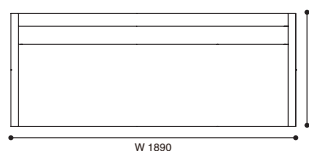

249 VOLTAGE EX-S SLIM PRO

ヴォラージュ エクストラソフト スリム ソファ 【受注輸入】

デザイン：フィリップ・スタルク (PHILIPPE STARCK)

	G	H	I	J	W (革)
249-H1-01 1人掛	W820 × D750 × H740 (SH470, AH620)				
	880,000 (800,000)	924,000 (840,000)	946,000 (860,000)	1,023,000 (930,000)	1,155,000 (1,050,000)
249-H1-02 2人掛	W1360 × D750 × H740 (SH470, AH620)				
	1,243,000 (1,130,000)	1,298,000 (1,180,000)	1,375,000 (1,250,000)	1,474,000 (1,340,000)	1,672,000 (1,520,000)
249-H1-03 2人掛ワイド	W1890 × D750 × H740 (SH470, AH620)				
	1,463,000 (1,330,000)	1,529,000 (1,390,000)	1,617,000 (1,470,000)	1,738,000 (1,580,000)	1,925,000 (1,750,000)

<モデル標準仕様>

- ベース=アルミニウムフレーム
- 背・アーム=スチールフレーム内部構造・ポリウレタンフォーム・ポリエステルパディング
- 座=ポリウレタンフォーム・ポリエステルパディング
- 脚部=アルミニウム (ポリッシュ仕上/アントラサイト色塗装仕上/ブラック塗装仕上/ホワイト塗装仕上)
- 脚端=グライト

アルミニウム

脚:

ポリッシュ アントラサイト ブラック塗装仕上 ホワイト塗装仕上

BIFMA

1人掛

2人掛

2人掛ワイド

Cassina Proは、ワークスペースやホスピタリティ分野向けのコレクションです。コントラクトプロジェクトに対応するために厳しい試験を経て、オフィス家具用の耐性規格BIFMAや、健康的な室内空気環境の実現のための基準を設定したGREENGUARDの認証を受けています。素材にこだわり、張地は難燃性と耐久性に優れたレザーやファブリックを用意しています。