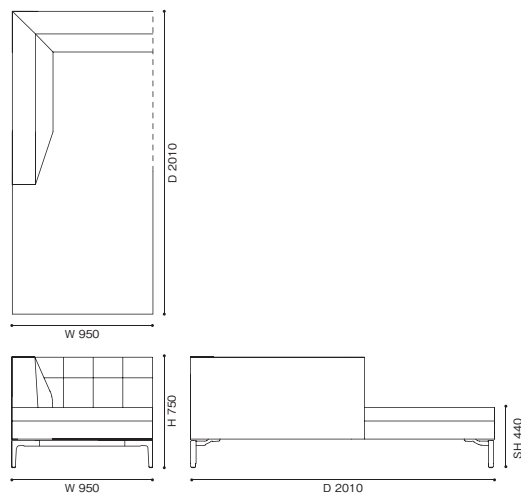

249-17 /18 2人掛エンドユニット 右/左サイドテーブル付

249-19 2人掛センターユニット

249-20 3人掛

249-21/22 3人掛 右片アーム左サイドテーブル付/左片アーム右サイドテーブル付

249-25/26 3人掛エンドユニット 右/左片アーム

249-23 3人掛 両サイドテーブル付

249-27/28 3人掛エンドユニット 右/左サイドテーブル付

249-29 3人掛センターユニット

249-31/32 2人掛コーナーユニット 右/左バック

249-33/34 3人掛コーナーユニット 右/左バック

249-41/42 3人掛コーナーユニット 左/右片アーム

249-43/44 3人掛コーナーユニット 左/右サイドテーブル付

249-51/52 ロングシートユニット 右/左片ナロウアーム

249-53/54 エンドユニット アームレス 右/左バック

249-61/62 ロングシートユニット 右/左片アーム