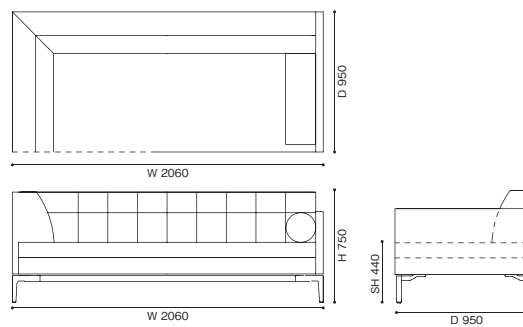

<モデル標準仕様>

- ベース=アルミニウムフレーム
- 背・アーム=スチールフレーム内部構造・ポリウレタンフォーム・ポリエステルパディング
- 座=ポリウレタンフォーム
- 座クッション=ポリウレタンフォーム・フェザーパディング
- サイドテーブル=アルミニウムフレーム・スチール内部構造・ポリウレタンフォーム・厚革(白/黒/ナチュラル/トープ/マットブラウン/赤茶/チャイナレッド)
- 脚部=アルミニウム(ポリッシュ仕上/アントラサイト塗装仕上/クロムめっき仕上(ガンメタル色))
- 脚端=グライド
- クッション=フェザーパディング

※ユニットタイプは、単体としてはご使用になれませんのでご注意ください。

249-01 1人掛 ナロウアーム

249-02 2人掛 ナロウアーム 円柱クッション付

249-03 2人掛ワイド ナロウアーム 円柱クッション付

249-A3 3人掛 ナロウアーム 円柱クッション付

249-04/05 2人掛エンドユニット 左/右片ナロウアーム 円柱クッション付

249-06/07 2人掛ワイドエンドユニット 左/右片ナロウアーム 円柱クッション付

249-A6/A7 3人掛エンドユニット 左/右片ナロウアーム 円柱クッション付

249-08/09 3人掛コーナーユニット 左/右ナロウアーム 円柱クッション付

249-A8/A9 3人掛コーナーユニット 左/右ナロウアーム 円柱クッション付

249-10 2人掛

249-11 /12 2人掛 右片アーム左サイドテーブル付/左片アーム右サイドテーブル付

249-13 2人掛 両サイドテーブル付

249-15 /16 2人掛エンドユニット 右/左片アーム