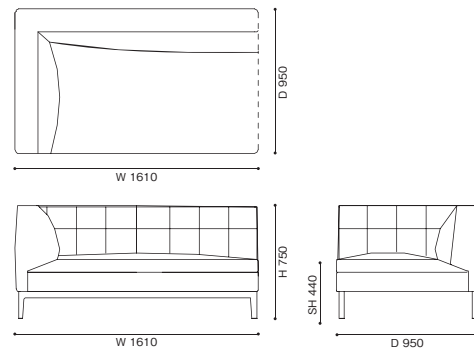

249-A6/A7 3人掛エンドユニット 左/右片ナロウアーム 円柱クッション付

249-08/09 3人掛コーナーユニット 左/右ナロウアーム 円柱クッション付

249-A8/A9 3人掛コーナーユニット 左/右ナロウアーム 円柱クッション付

249-10 2人掛

249-11 /12 2人掛 右片アーム左サイドテーブル付/左片アーム右サイドテーブル付

249-13 2人掛 両サイドテーブル付

249-15 /16 2人掛エンドユニット 右/左片アーム

249-17 /18 2人掛エンドユニット 右/左サイドテーブル付

249-19 2人掛センターユニット

249-20 3人掛

249-21/22 3人掛 右片アーム左サイドテーブル付/左片アーム右サイドテーブル付

249-25/26 3人掛エンドユニット 右/左片アーム

249-23 3人掛 両サイドテーブル付

249-27/28 3人掛エンドユニット 右/左サイドテーブル付

249-29 3人掛センターユニット

249-31/32 2人掛コーナーユニット 右/左バック

249-33/34 3人掛コーナーユニット 右/左バック

249-41/42 3人掛コーナーユニット 左/右片アーム

249-43/44 3人掛コーナーユニット 左/右サイドテーブル付

249-51/52 ロングシートユニット 右/左片ナロウアーム

249-53/54 エンドユニット アームレス 右/左バック

249-61/62 ロングシートユニット 右/左片アーム