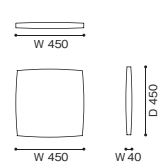

249-17 /18 2人掛エンドユニット 右/左サイドテーブル付

249-19 2人掛センターユニット

249-20 3人掛

249-21/22 3人掛 右片アーム左サイドテーブル付/左片アーム右サイドテーブル付

249-25/26 3人掛エンドユニット 右/左片アーム

249-23 3人掛 両サイドテーブル付

249-27/28 3人掛エンドユニット 右/左サイドテーブル付

249-29 3人掛センターユニット

249-31/32 2人掛コーナーユニット 右/左バック

249-33/34 3人掛コーナーユニット 右/左バック

249-41/42 3人掛コーナーユニット 左/右片アーム

249-43/44 3人掛コーナーユニット 左/右サイドテーブル付

249-51/52 ロングシートユニット 右/左片ナロウアーム

249-53/54 エンドユニット アームレス 右/左バック

249-61/62 ロングシートユニット 右/左片アーム

249-70 オットマン

249-71 オットマン

249-91 マチ付フェザークッション

249-05 + 249-34 + 249-53 + 249-91 × 3

【組み合わせ例】

	E	F	L	O	X (革)	Y (革)	S(布)・ZZZ(革)
1)249-61 + 249-16	W3070 × D1770 × H750(SH440)						
	1,720,000	1,860,000	1,960,000	2,030,000	2,470,000	2,590,000	3,170,000
2)249-51 + 249-16	W2880 × D2010 × H750(SH440)						
	1,810,000	1,940,000	2,060,000	2,120,000	2,590,000	2,720,000	3,340,000
3)249-15 + 249-43	W2360 × D2880 × H750(SH440)						
	2,090,000	2,250,000	2,380,000	2,460,000	2,990,000	3,130,000	3,840,000
4)249-15 + 249-31 + 249-18	W3540 × D2880 × H750(SH440)						
	2,710,000	2,900,000	3,080,000	3,170,000	3,880,000	4,070,000	5,020,000
5)249-05 + 249-34 + 249-53	W3630 × D2920 × H750(SH440)						
	3,050,000	3,270,000	3,410,000	3,520,000	4,280,000	4,440,000	5,450,000
6)249-27 + 249-31 + 249-19 + 249-62	W4320 × D3280 × H750(SH440)						
	3,580,000	3,850,000	4,030,000	4,180,000	5,070,000	5,290,000	6,500,000