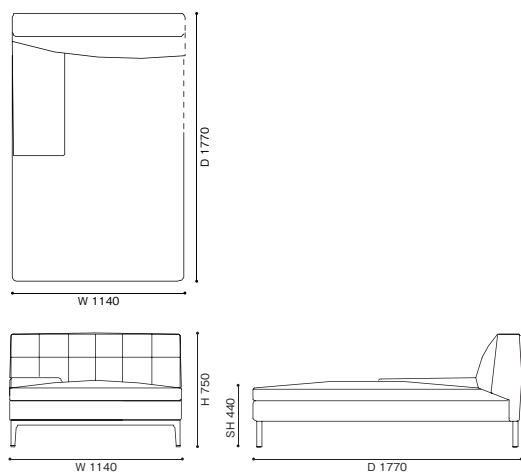

249-17 /18 2人掛エンドユニット 右/左サイドテーブル付

249-19 2人掛センターユニット

249-20 3人掛

249-21/22 3人掛 右片アーム左サイドテーブル付/左片アーム右サイドテーブル付

249-25/26 3人掛エンドユニット 右/左片アーム

249-23 3人掛 両サイドテーブル付

249-27/28 3人掛エンドユニット 右/左サイドテーブル付

249-29 3人掛センターユニット

249-31/32 2人掛コーナーユニット 右/左バック

249-33/34 3人掛コーナーユニット 右/左バック

249-41/42 3人掛コーナーユニット 左/右片アーム

249-43/44 3人掛コーナーユニット 左/右サイドテーブル付

249-51/52 ロングシートユニット 右/左片ナロウアーム

249-53/54 エンドユニット アームレス 右/左バック

249-61/62 ロングシートユニット 右/左片アーム