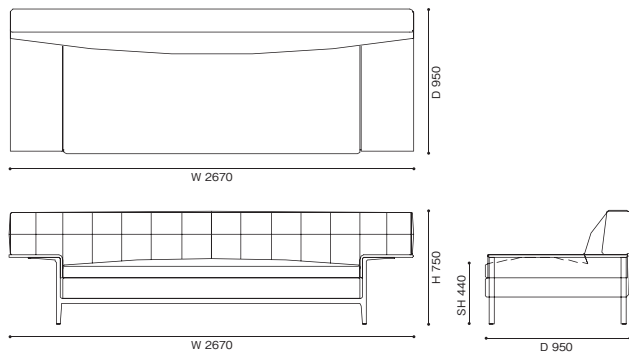

249-17 /18 2人掛エンドユニット 右/左サイドテーブル付

249-19 2人掛センターユニット

249-20 3人掛

249-21/22 3人掛 右片アーム左サイドテーブル付/左片アーム右サイドテーブル付

249-25/26 3人掛エンドユニット 右/左片アーム

249-23 3人掛 両サイドテーブル付

249-27/28 3人掛エンドユニット 右/左サイドテーブル付

249-29 3人掛センターユニット

249-31/32 2人掛コーナーユニット 右/左バック

249-33/34 3人掛コーナーユニット 右/左バック

249-41/42 3人掛コーナーユニット 左/右片アーム

249-43/44 3人掛コーナーユニット 左/右サイドテーブル付

249-51/52 ロングシートユニット 右/左片ナロウアーム

249-53/54 エンドユニット アームレス 右/左バック

249-61/62 ロングシートユニット 右/左片アーム