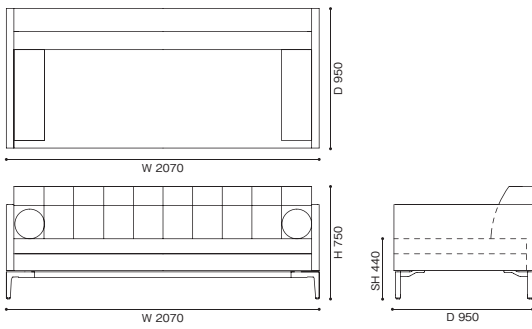

<モデル標準仕様>

- ベース=アルミニウムフレーム
- 背・アーム=スチールフレーム内部構造・ポリウレタンフォーム・ポリエステルパディング
- 座=ポリウレタンフォーム
- 座クッション=ポリウレタンフォーム・フェザーパディング
- サイドテーブル=アルミニウムフレーム・スチール内部構造・ポリウレタンフォーム・厚革(白/黒/ナチュラル/トープ/マットブラウン/赤茶/チャイナレッド)
- 脚部=アルミニウム(ポリッシュ仕上/アントラサイト塗装仕上/クロムめっき仕上(ガンメタル色))
- 脚端=グライド
- クッション=フェザーパディング

※ユニットタイプは、単体としてはご使用になれませんのでご注意ください。

249-01 1人掛 ナロウアーム

249-02 2人掛 ナロウアーム 円柱クッション付

249-03 2人掛ワイド ナロウアーム 円柱クッション付

249-A3 3人掛 ナロウアーム 円柱クッション付

249-04/05 2人掛エンドユニット 左/右片ナロウアーム 円柱クッション付

249-06/07 2人掛ワイドエンドユニット 左/右片ナロウアーム 円柱クッション付

249-A6/A7 3人掛エンドユニット 左/右片ナロウアーム 円柱クッション付

249-08/09 3人掛コーナーユニット 左/右ナロウアーム 円柱クッション付

249-A8/A9 3人掛コーナーユニット 左/右ナロウアーム 円柱クッション付

249-10 2人掛

249-11 /12 2人掛 右片アーム左サイドテーブル付/左片アーム右サイドテーブル付

249-13 2人掛 両サイドテーブル付

249-15 /16 2人掛エンドユニット 右/左片アーム