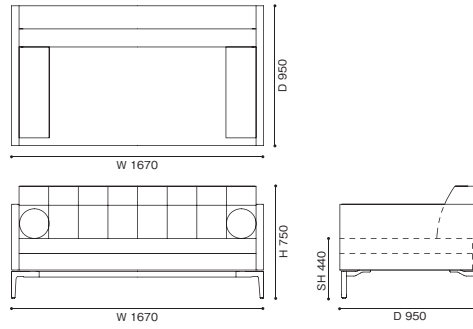

	E	F	L	O	X (革)	Y (革)	S(布)・Z/ZZ(革)
249-31/32 2人掛コーナーユニット 右バック/左バック				W1610 × D950 × H750 (SH440)			
	910,000	970,000	1,030,000	1,060,000	1,300,000	1,360,000	1,690,000
249-33/34 3人掛コーナーユニット 右バック/左バック				W2010 × D950 × H750 (SH440)			
	1,060,000	1,130,000	1,170,000	1,200,000	1,480,000	1,530,000	1,890,000
249-41/42 3人掛コーナーユニット 左/右片アーム				W2360 × D950 × H750 (SH440)			
	1,200,000	1,290,000	1,360,000	1,410,000	1,700,000	1,780,000	2,170,000
249-43/44 3人掛コーナーユニット 左/右サイドテーブル付				W2360 × D950 × H750 (SH440)			
	1,210,000	1,300,000	1,370,000	1,420,000	1,710,000	1,790,000	2,190,000
249-51/52 ロングシートユニット 右/左片ナロウアーム				W950 × D2010 × H750 (SH440)			
	930,000	990,000	1,050,000	1,080,000	1,310,000	1,380,000	1,690,000
249-53/54 エンドユニット アームレス 右/左バック				W1970 × D950 × H740 (SH440)			
	1,020,000	1,090,000	1,140,000	1,180,000	1,400,000	1,450,000	1,760,000
249-61/62 ロングシートユニット 右/左片アーム				W1140 × D1770 × H750 (SH440)			
	840,000	910,000	950,000	990,000	1,190,000	1,250,000	1,520,000
249-70 オットマン				W1140 × D950 × H440			
	350,000	400,000	430,000	440,000	580,000	610,000	800,000
249-71 オットマン				W1570 × D950 × H440			
	400,000	440,000	470,000	490,000	610,000	650,000	840,000
249-91 マチ付フェザークッション				W450 × D450 × H40			
	35,000	41,000	43,000	47,000	58,000	65,000	80,000

<モデル標準仕様>

- ベース=アルミニウムフレーム
- 背・アーム=スチールフレーム内部構造・ポリウレタンフォーム・ポリエステルパディング
- 座=ポリウレタンフォーム
- 座クッション=ポリウレタンフォーム・フェザーパディング
- サイドテーブル=アルミニウムフレーム・スチール内部構造・ポリウレタンフォーム・厚革(白/黒/ナチュラル/トープ/マットブラウン/赤茶/チャイナレッド)
- 脚部=アルミニウム(ポリッシュ仕上/アントラサイト塗装仕上/クロムめっき仕上(ガンメタル色))
- 脚端=グライド
- クッション=フェザーパディング

※ユニットタイプは、単体としてはご使用になれませんのでご注意ください。

249-01 1人掛 ナロウアーム

249-02 2人掛 ナロウアーム 円柱クッション付

249-03 2人掛ワイド ナロウアーム 円柱クッション付

249-A3 3人掛 ナロウアーム 円柱クッション付

249-04/05 2人掛エンドユニット 左/右片ナロウアーム 円柱クッション付

249-06/07 2人掛ワイドエンドユニット 左/右片ナロウアーム 円柱クッション付