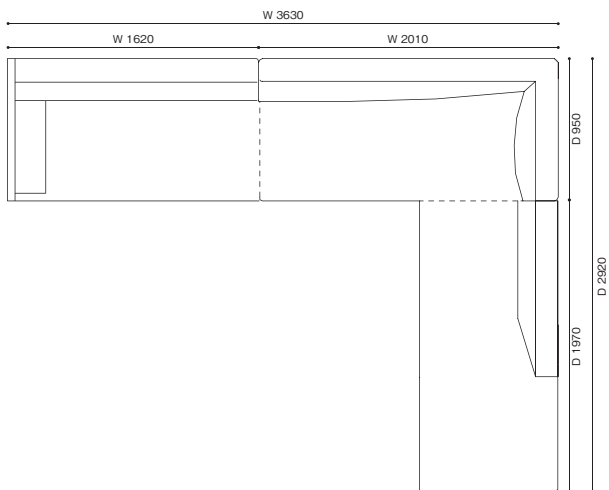

5) 249-05 2人掛エンドユニット 右片ナロウアーム 円柱クッション付 +
  249-34 3人掛コーナーユニット 左バック +
  249-53 エンドユニット アームレス 右片バック