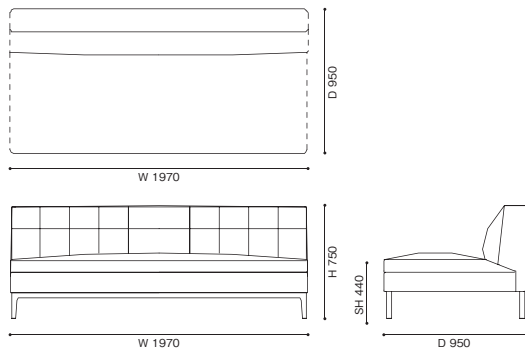

249-17 /18 2人掛エンドユニット 右/左サイドテーブル付

249-19 2人掛センターユニット

249-20 3人掛

249-21/22 3人掛 右片アーム左サイドテーブル付/左片アーム右サイドテーブル付

249-25/26 3人掛エンドユニット 右/左片アーム

249-23 3人掛 両サイドテーブル付

249-27/28 3人掛エンドユニット 右/左サイドテーブル付

249-29 3人掛センターユニット

249-31/32 2人掛コーナーユニット 右/左バック

249-33/34 3人掛コーナーユニット 右/左バック

249-41/42 3人掛コーナーユニット 左/右片アーム

249-43/44 3人掛コーナーユニット 左/右サイドテーブル付

249-51/52 ロングシートユニット 右/左片ナロウアーム

249-53/54 エンドユニット アームレス 右/左バック

249-61/62 ロングシートユニット 右/左片アーム