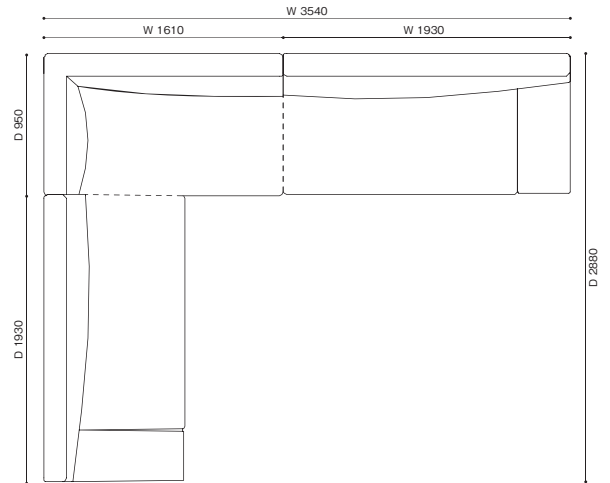

【組み合わせ例】

- 1) 249-61 ロングシートユニット右片アーム +
249-16 2人掛エンドユニット 左片アーム

- 2) 249-51 ロングシートユニット 右片ナロウアーム +
249-16 2人掛エンドユニット 左片アーム

- 3) 249-15 2人掛エンドユニット 右片アーム +
249-43 3人掛コーナーユニット 左サイドテーブル付

- 4) 249-15 2人掛エンドユニット 右片アーム +
249-31 2人掛コーナーユニット 右バック +
249-18 2人掛エンドユニット 左サイドテーブル付