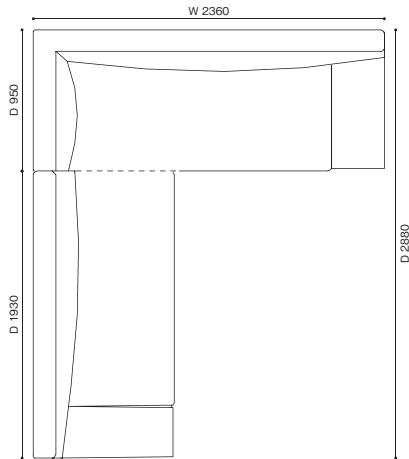

【組み合わせ例】

- 1) 249-61 ロングシートユニット右片アーム +
249-16 2人掛エンドユニット 左片アーム

- 2) 249-51 ロングシートユニット 右片ナロウアーム +
249-16 2人掛エンドユニット 左片アーム

- 3) 249-15 2人掛エンドユニット 右片アーム +
249-43 3人掛コーナーユニット 左サイドテーブル付

- 4) 249-15 2人掛エンドユニット 右片アーム +
249-31 2人掛コーナーユニット 右バック +
249-18 2人掛エンドユニット 左サイドテーブル付