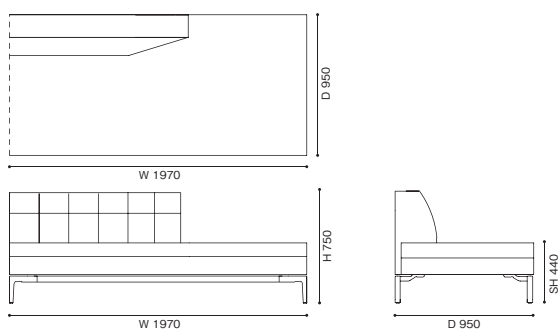

249-17 /18 2人掛エンドユニット 右/左サイドテーブル付

249-19 2人掛センターユニット

249-20 3人掛

249-21/22 3人掛 右片アーム左サイドテーブル付/左片アーム右サイドテーブル付

249-25/26 3人掛エンドユニット 右/左片アーム

249-23 3人掛 両サイドテーブル付

249-27/28 3人掛エンドユニット 右/左サイドテーブル付

249-29 3人掛センターユニット

249-31/32 2人掛コーナーユニット 右/左バック

249-33/34 3人掛コーナーユニット 右/左バック

249-41/42 3人掛コーナーユニット 左/右片アーム

249-43/44 3人掛コーナーユニット 左/右サイドテーブル付

249-51/52 ロングシートユニット 右/左片ナロウアーム

249-53/54 エンドユニット アームレス 右/左バック

249-61/62 ロングシートユニット 右/左片アーム