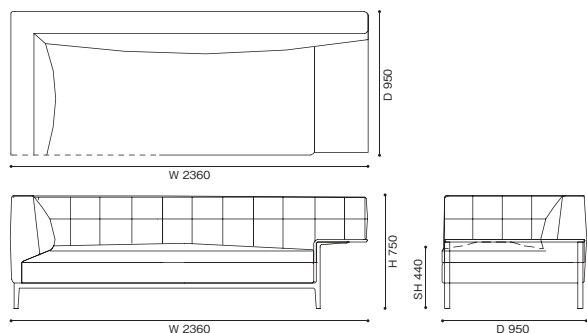

249-17 /18 2人掛エンドユニット 右/左サイドテーブル付

249-19 2人掛センターユニット

249-20 3人掛

249-21/22 3人掛 右片アーム左サイドテーブル付/左片アーム右サイドテーブル付

249-25/26 3人掛エンドユニット 右/左片アーム

249-23 3人掛 両サイドテーブル付

249-27/28 3人掛エンドユニット 右/左サイドテーブル付

249-29 3人掛センターユニット

249-31/32 2人掛コーナーユニット 右/左バック

249-33/34 3人掛コーナーユニット 右/左バック

249-41/42 3人掛コーナーユニット 左/右片アーム

249-43/44 3人掛コーナーユニット 左/右サイドテーブル付

249-51/52 ロングシートユニット 右/左片ナロウアーム

249-53/54 エンドユニット アームレス 右/左バック

249-61/62 ロングシートユニット 右/左片アーム