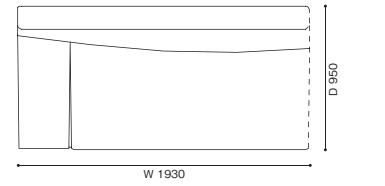

249-A6/A7 3人掛エンドユニット 左/右片ナロウアーム 円柱クッション付

249-08/09 3人掛コーナーユニット 左/右ナロウアーム 円柱クッション付

249-A8/A9 3人掛コーナーユニット 左/右ナロウアーム 円柱クッション付

249-10 2人掛

249-11 /12 2人掛 右片アーム左サイドテーブル付/左片アーム右サイドテーブル付

249-13 2人掛 両サイドテーブル付

249-15 /16 2人掛エンドユニット 右/左片アーム