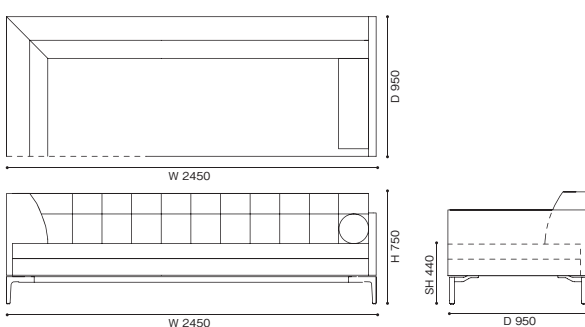

<モデル標準仕様>

- ベース=アルミニウムフレーム
- 背・アーム=スチールフレーム内部構造・ポリウレタンフォーム・ポリエステルパディング
- 座=ポリウレタンフォーム
- 座クッション=ポリウレタンフォーム・フェザーパディング
- サイドテーブル=アルミニウムフレーム・スチール内部構造・ポリウレタンフォーム・厚革(白/黒/ナチュラル/トープ/マットブラウン/赤茶/チャイナレッド)
- 脚部=アルミニウム(ポリッシュ仕上/アントラサイト塗装仕上/クロムめっき仕上(ガンメタル色))
- 脚端=グライド
- クッション=フェザーパディング

※ユニットタイプは、単体としてはご使用になれませんのでご注意ください。

249-01 1人掛 ナロウアーム

249-02 2人掛 ナロウアーム 円柱クッション付

249-03 2人掛ワイド ナロウアーム 円柱クッション付

249-A3 3人掛 ナロウアーム 円柱クッション付

249-04/05 2人掛エンドユニット 左/右片ナロウアーム 円柱クッション付

249-06/07 2人掛ワイドエンドユニット 左/右片ナロウアーム 円柱クッション付

249-A6/A7 3人掛エンドユニット 左/右片ナロウアーム 円柱クッション付

249-08/09 3人掛コーナーユニット 左/右ナロウアーム 円柱クッション付

249-A8/A9 3人掛コーナーユニット 左/右ナロウアーム 円柱クッション付

249-10 2人掛

249-11 /12 2人掛 右片アーム左サイドテーブル付/左片アーム右サイドテーブル付

249-13 2人掛 両サイドテーブル付

249-15 /16 2人掛エンドユニット 右/左片アーム