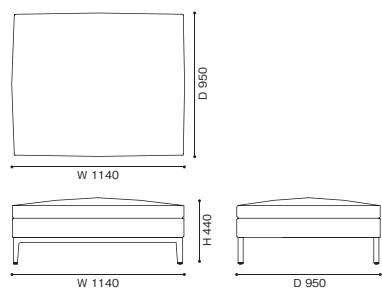

249-70 オットマン