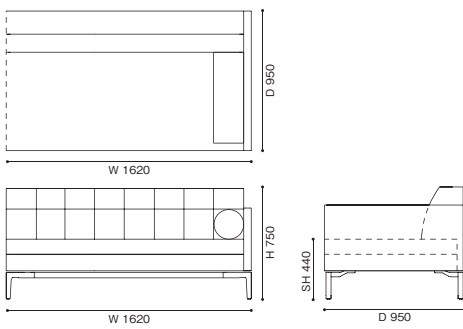

<モデル標準仕様>

- ベース=アルミニウムフレーム
- 背・アーム=スチールフレーム内部構造・ポリウレタンフォーム・ポリエステルパディング
- 座=ポリウレタンフォーム
- 座クッション=ポリウレタンフォーム・フェザーパディング
- サイドテーブル=アルミニウムフレーム・スチール内部構造・ポリウレタンフォーム・厚革(白/黒/ナチュラル/トープ/マットブラウン/赤茶/チャイナレッド)
- 脚部=アルミニウム(ポリッシュ仕上/アントラサイト塗装仕上/クロムめっき仕上(ガンメタル色))
- 脚端=グライド
- クッション=フェザーパディング

※ユニットタイプは、単体としてはご使用になれませんのでご注意ください。

249-01 1人掛 ナロウアーム

249-02 2人掛 ナロウアーム 円柱クッション付

249-03 2人掛ワイド ナロウアーム 円柱クッション付

249-A3 3人掛 ナロウアーム 円柱クッション付

249-04/05 2人掛エンドユニット 左/右片ナロウアーム 円柱クッション付

249-06/07 2人掛ワイドエンドユニット 左/右片ナロウアーム 円柱クッション付

249-A6/A7 3人掛エンドユニット 左/右片ナロウアーム 円柱クッション付

249-08/09 3人掛コーナーユニット 左/右ナロウアーム 円柱クッション付

249-A8/A9 3人掛コーナーユニット 左/右ナロウアーム 円柱クッション付

249-10 2人掛

249-11 /12 2人掛 右片アーム左サイドテーブル付/左片アーム右サイドテーブル付

249-13 2人掛 両サイドテーブル付

249-15 /16 2人掛エンドユニット 右/左片アーム