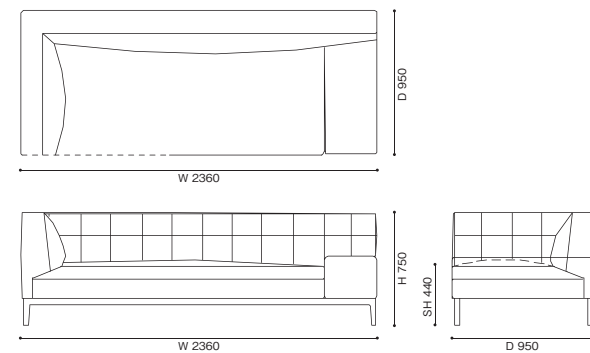

249-17 /18 2人掛エンドユニット 右/左サイドテーブル付

249-19 2人掛センターユニット

249-20 3人掛

249-21/22 3人掛 右片アーム左サイドテーブル付/左片アーム右サイドテーブル付

249-25/26 3人掛エンドユニット 右/左片アーム

249-23 3人掛 両サイドテーブル付

249-27/28 3人掛エンドユニット 右/左サイドテーブル付

249-29 3人掛センターユニット

249-31/32 2人掛コーナーユニット 右/左バック

249-33/34 3人掛コーナーユニット 右/左バック

249-41/42 3人掛コーナーユニット 左/右片アーム

249-43/44 3人掛コーナーユニット 左/右サイドテーブル付

249-51/52 ロングシートユニット 右/左片ナロウアーム

249-53/54 エンドユニット アームレス 右/左バック

249-61/62 ロングシートユニット 右/左片アーム