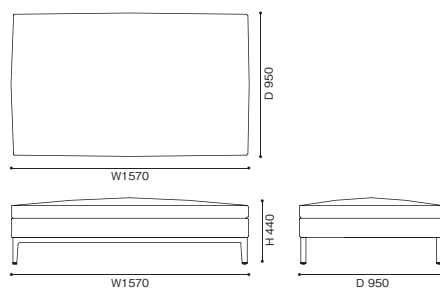

249-71 オットマン