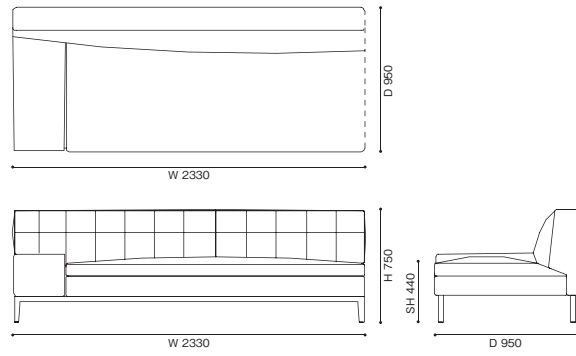

249-17 /18 2人掛エンドユニット 右/左サイドテーブル付

249-19 2人掛センターユニット

249-20 3人掛

249-21/22 3人掛 右片アーム左サイドテーブル付/左片アーム右サイドテーブル付

249-25/26 3人掛エンドユニット 右/左片アーム

249-23 3人掛 両サイドテーブル付

249-27/28 3人掛エンドユニット 右/左サイドテーブル付

249-29 3人掛センターユニット

249-31/32 2人掛コーナーユニット 右/左バック

249-33/34 3人掛コーナーユニット 右/左バック

249-41/42 3人掛コーナーユニット 左/右片アーム

249-43/44 3人掛コーナーユニット 左/右サイドテーブル付

249-51/52 ロングシートユニット 右/左片ナロウアーム

249-53/54 エンドユニット アームレス 右/左バック

249-61/62 ロングシートユニット 右/左片アーム