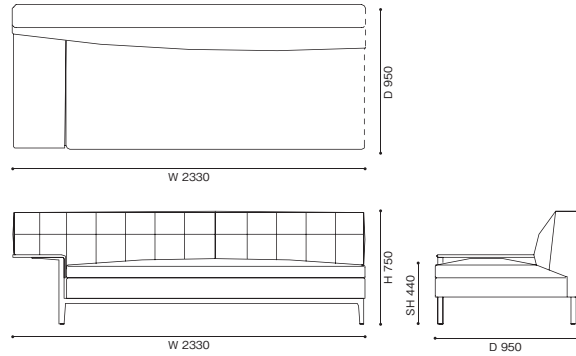

249-17 /18 2人掛エンドユニット 右/左サイドテーブル付

249-19 2人掛センターユニット

249-20 3人掛

249-21/22 3人掛 右片アーム左サイドテーブル付/左片アーム右サイドテーブル付

249-25/26 3人掛エンドユニット 右/左片アーム

249-23 3人掛 両サイドテーブル付

249-27/28 3人掛エンドユニット 右/左サイドテーブル付

249-29 3人掛センターユニット

249-31/32 2人掛コーナーユニット 右/左バック

249-33/34 3人掛コーナーユニット 右/左バック

249-41/42 3人掛コーナーユニット 左/右片アーム

249-43/44 3人掛コーナーユニット 左/右サイドテーブル付

249-51/52 ロングシートユニット 右/左片ナロウアーム

249-53/54 エンドユニット アームレス 右/左バック

249-61/62 ロングシートユニット 右/左片アーム