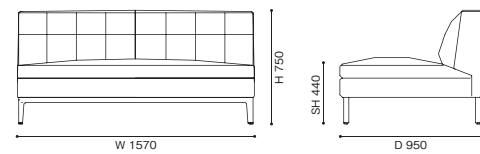

※ユニットタイプは、単体としてはご使用になれませんのでご注意ください。

249-01 1人掛 ナロウアーム

249-02 2人掛 ナロウアーム 円柱クッション付

249-03 2人掛ワイド ナロウアーム 円柱クッション付

249-A3 3人掛 ナロウアーム 円柱クッション付

249-04/05 2人掛エンドユニット 左/右片ナロウアーム 円柱クッション付

249-06/07 2人掛ワイドエンドユニット 左/右片ナロウアーム 円柱クッション付

249-A6/A7 3人掛エンドユニット 左/右片ナロウアーム 円柱クッション付

249-08/09 3人掛コーナーユニット 左/右ナロウアーム 円柱クッション付

249-A8/A9 3人掛コーナーユニット 左/右ナロウアーム 円柱クッション付

249-10 2人掛

249-11 /12 2人掛 右片アーム左サイドテーブル付/左片アーム右サイドテーブル付

249-13 2人掛 両サイドテーブル付

249-15 /16 2人掛エンドユニット 右/左片アーム

249-17 /18 2人掛エンドユニット 右/左サイドテーブル付

249-19 2人掛センターユニット

249-20 3人掛

249-21/22 3人掛 右片アーム左サイドテーブル付/左片アーム右サイドテーブル付

249-25/26 3人掛エンドユニット 右/左片アーム

249-23 3人掛 両サイドテーブル付

249-27/28 3人掛エンドユニット 右/左サイドテーブル付

249-29 3人掛センターユニット