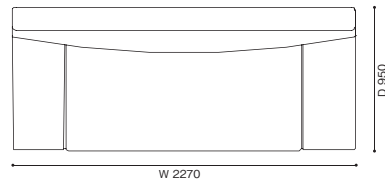

249-A6/A7 3人掛エンドユニット 左/右片ナロウアーム 円柱クッション付

249-08/09 3人掛コーナーユニット 左/右ナロウアーム 円柱クッション付

249-A8/A9 3人掛コーナーユニット 左/右ナロウアーム 円柱クッション付

249-10 2人掛

249-11 /12 2人掛 右片アーム左サイドテーブル付/左片アーム右サイドテーブル付

249-13 2人掛 両サイドテーブル付

249-15 /16 2人掛エンドユニット 右/左片アーム

249-17 /18 2人掛エンドユニット 右/左サイドテーブル付

249-19 2人掛センターユニット

249-20 3人掛

249-21/22 3人掛 右片アーム左サイドテーブル付/左片アーム右サイドテーブル付

249-25/26 3人掛エンドユニット 右/左片アーム

249-23 3人掛 両サイドテーブル付

249-27/28 3人掛エンドユニット 右/左サイドテーブル付

249-29 3人掛センターユニット