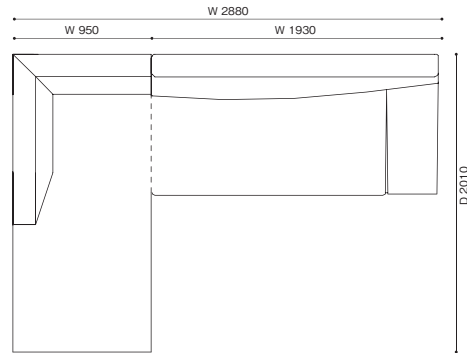

2) 249-51 ロングシートユニット 右片ナロウアーム +
  249-16 2人掛エンドユニット 左片アーム