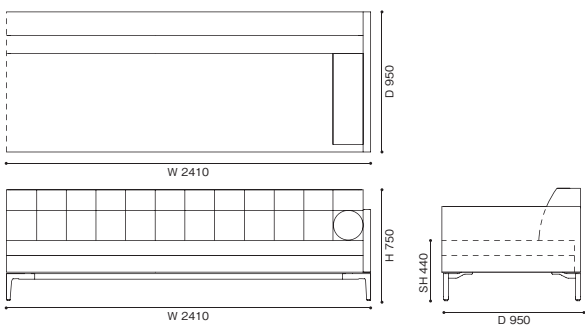

249-A8/A9 3人掛コーナーユニット 左/右ナロウアーム 円柱クッション付