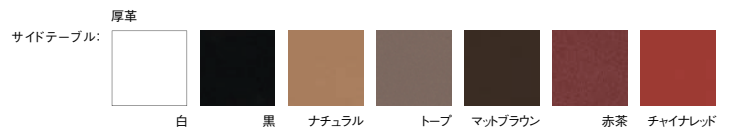

249-02 2人掛 ナロウアーム 円柱クッション付