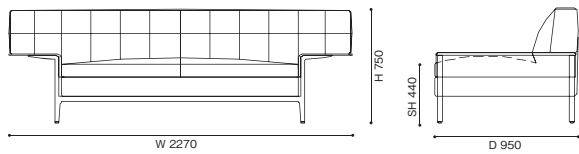

<モデル標準仕様>

- ベース=アルミニウムフレーム
- 背・アーム=スチールフレーム内部構造・ポリウレタンフォーム・ポリエステルパディング
- 座=ポリウレタンフォーム
- 座クッション=ポリウレタンフォーム・フェザーパディング
- サイドテーブル=アルミニウムフレーム・スチール内部構造・ポリウレタンフォーム・厚革(白/黒/ナチュラル/トープ/マットブラウン/赤茶/チャイナレッド)
- 脚部=アルミニウム(ポリッシュ仕上/アントラサイト塗装仕上/クロムめっき仕上(ガンメタル色))
- 脚端=グライド
- クッション=フェザーパディング

※ユニットタイプは、単体としてはご使用になれませんのでご注意ください。

249-01 1人掛 ナロウアーム

249-02 2人掛 ナロウアーム 円柱クッション付

249-03 2人掛ワイド ナロウアーム 円柱クッション付

249-A3 3人掛 ナロウアーム 円柱クッション付

249-04/05 2人掛エンドユニット 左/右片ナロウアーム 円柱クッション付

249-06/07 2人掛ワイドエンドユニット 左/右片ナロウアーム 円柱クッション付

249-A6/A7 3人掛エンドユニット 左/右片ナロウアーム 円柱クッション付

249-08/09 3人掛コーナーユニット 左/右ナロウアーム 円柱クッション付

249-A8/A9 3人掛コーナーユニット 左/右ナロウアーム 円柱クッション付

249-10 2人掛

249-11 /12 2人掛 右片アーム左サイドテーブル付/左片アーム右サイドテーブル付

249-13 2人掛 両サイドテーブル付

249-15 /16 2人掛エンドユニット 右/左片アーム

249-17 /18 2人掛エンドユニット 右/左サイドテーブル付

249-19 2人掛センターユニット

249-20 3人掛

249-21/22 3人掛 右片アーム左サイドテーブル付/左片アーム右サイドテーブル付

249-25/26 3人掛エンドユニット 右/左片アーム

249-23 3人掛 両サイドテーブル付

249-27/28 3人掛エンドユニット 右/左サイドテーブル付

249-29 3人掛センターユニット