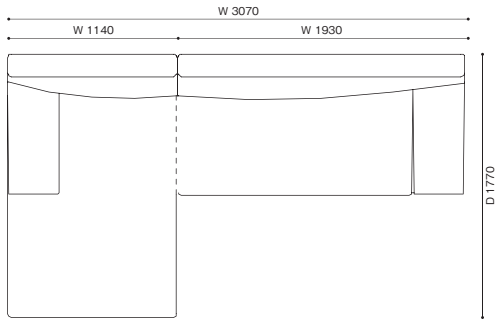

【組み合わせ例】

1) 249-61 ロングシートユニット右片アーム +
  249-16 2人掛エンドユニット 左片アーム