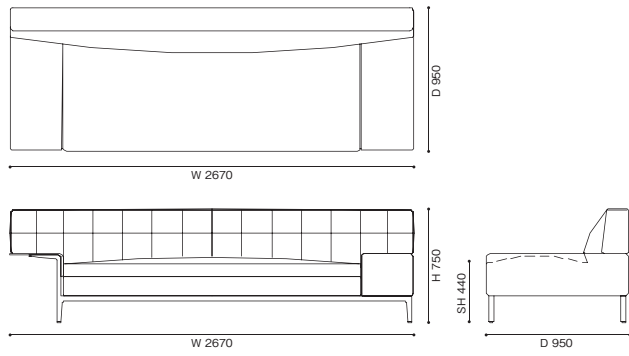

249-17 /18 2人掛エンドユニット 右/左サイドテーブル付

249-19 2人掛センターユニット

249-20 3人掛

249-21/22 3人掛 右片アーム左サイドテーブル付/左片アーム右サイドテーブル付

249-25/26 3人掛エンドユニット 右/左片アーム

249-23 3人掛 両サイドテーブル付

249-27/28 3人掛エンドユニット 右/左サイドテーブル付

249-29 3人掛センターユニット

249-31/32 2人掛コーナーユニット 右/左バック

249-33/34 3人掛コーナーユニット 右/左バック

249-41/42 3人掛コーナーユニット 左/右片アーム

249-43/44 3人掛コーナーユニット 左/右サイドテーブル付

249-51/52 ロングシートユニット 右/左片ナロウアーム

249-53/54 エンドユニット アームレス 右/左バック

249-61/62 ロングシートユニット 右/左片アーム