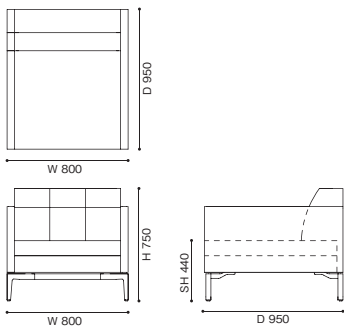

249-03 2人掛ワイド ナロウアーム 円柱クッション付