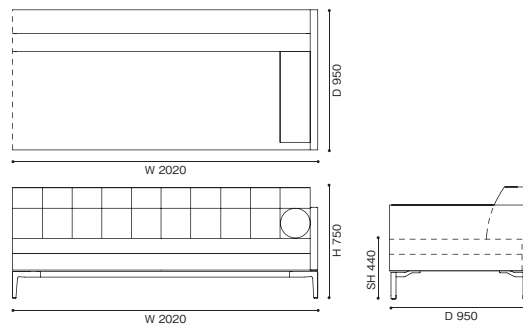

<モデル標準仕様>

- ベース=アルミニウムフレーム
- 背・アーム=スチールフレーム内部構造・ポリウレタンフォーム・ポリエステルパディング
- 座=ポリウレタンフォーム
- 座クッション=ポリウレタンフォーム・フェザーパディング
- サイドテーブル=アルミニウムフレーム・スチール内部構造・ポリウレタンフォーム・厚革(白/黒/ナチュラル/トープ/マットブラウン/赤茶/チャイナレッド)
- 脚部=アルミニウム(ポリッシュ仕上/アントラサイト塗装仕上/クロムめっき仕上(ガンメタル色))
- 脚端=グライド
- クッション=フェザーパディング

※ユニットタイプは、単体としてはご使用になれませんのでご注意ください。

249-01 1人掛 ナロウアーム

249-02 2人掛 ナロウアーム 円柱クッション付

249-03 2人掛ワイド ナロウアーム 円柱クッション付

249-A3 3人掛 ナロウアーム 円柱クッション付

249-04/05 2人掛エンドユニット 左/右片ナロウアーム 円柱クッション付

249-06/07 2人掛ワイドエンドユニット 左/右片ナロウアーム 円柱クッション付

249-A6/A7 3人掛エンドユニット 左/右片ナロウアーム 円柱クッション付

249-08/09 3人掛コーナーユニット 左/右ナロウアーム 円柱クッション付

249-A8/A9 3人掛コーナーユニット 左/右ナロウアーム 円柱クッション付

249-10 2人掛

249-11 /12 2人掛 右片アーム左サイドテーブル付/左片アーム右サイドテーブル付

249-13 2人掛 両サイドテーブル付

249-15 /16 2人掛エンドユニット 右/左片アーム