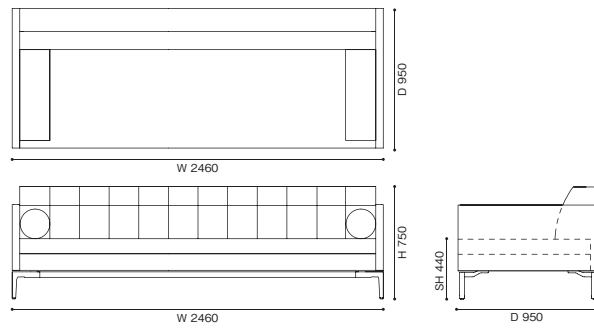

<モデル標準仕様>

- ベース=アルミニウムフレーム
- 背・アーム=スチールフレーム内部構造・ポリウレタンフォーム・ポリエステルパディング
- 座=ポリウレタンフォーム
- 座クッション=ポリウレタンフォーム・フェザーパディング
- サイドテーブル=アルミニウムフレーム・スチール内部構造・ポリウレタンフォーム・厚革(白/黒/ナチュラル/トープ/マットブラウン/赤茶/チャイナレッド)
- 脚部=アルミニウム(ポリッシュ仕上/アントラサイト塗装仕上/クロムめっき仕上(ガンメタル色))
- 脚端=グライド
- クッション=フェザーパディング

※ユニットタイプは、単体としてはご使用になれませんのでご注意ください。

249-01 1人掛 ナロウアーム

249-02 2人掛 ナロウアーム 円柱クッション付

249-03 2人掛ワイド ナロウアーム 円柱クッション付

249-A3 3人掛 ナロウアーム 円柱クッション付

249-04/05 2人掛エンドユニット 左/右片ナロウアーム 円柱クッション付

249-06/07 2人掛ワイドエンドユニット 左/右片ナロウアーム 円柱クッション付

249-A6/A7 3人掛エンドユニット 左/右片ナロウアーム 円柱クッション付

249-08/09 3人掛コーナーユニット 左/右ナロウアーム 円柱クッション付

249-A8/A9 3人掛コーナーユニット 左/右ナロウアーム 円柱クッション付

249-10 2人掛

249-11 /12 2人掛 右片アーム左サイドテーブル付/左片アーム右サイドテーブル付

249-13 2人掛 両サイドテーブル付

249-15 /16 2人掛エンドユニット 右/左片アーム