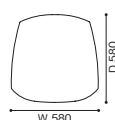

248 PASSION

パシオン カウンターチェア【受注輸入】

デザイン：フィリップ・スタルク(PHILIPPE STARCK)

プレーンタイプ

	E	F	L	O	X (革)	Y (革)
248-O3/W2-PB ベース=塗装仕上 W580 × D580 × H1010(SH665)	420,000 (462,000)	420,000 (462,000)	430,000 (473,000)	440,000 (484,000)	460,000 (506,000)	480,000 (528,000)
248-C3/C2-PB ベース=ポリッシュ W580 × D580 × H1010(SH665)	400,000 (440,000)	410,000 (451,000)	420,000 (462,000)	430,000 (473,000)	450,000 (495,000)	470,000 (517,000)
248-O3/W2-PA ベース=塗装仕上 W580 × D580 × H1090(SH745)	420,000 (462,000)	430,000 (473,000)	440,000 (484,000)	460,000 (506,000)	490,000 (539,000)	500,000 (550,000)
248-C3/C2-PA ベース=ポリッシュ W580 × D580 × H1090(SH745)	410,000 (451,000)	420,000 (462,000)	430,000 (473,000)	450,000 (495,000)	460,000 (506,000)	470,000 (517,000)

<モデル標準仕様>

- シェル=ナイロン(マットブラック/マットホワイト)
 - 背座(内側)=ポリスチレンサポート・ポリウレタンフォーム・ファブリックまたは革
 - ベース=アルミニウム・塗装仕上(マットブラック/マットホワイト)/ポリッシュ仕上
 - ステップ=スチール・クロムめっき仕上
- ※オートリターン機能付

BIFMA GREENGUARD

Cassina Proは、ワークプレイスやホスピタリティ分野向けのコレクションです。コントラクトプロジェクトに対応するために厳しい試験を経て、オフィス家具用の耐性規格BIFMAをはじめとする認証を受けています。