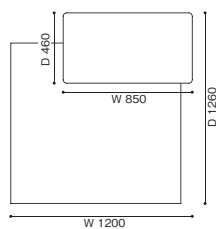

241-11
1人掛右水平ソファ左ナロウアーム

241-12
1人掛左水平ソファ右ナロウアーム

241-22
1人掛ロングシート右片水平ソファアーム

241-21
1人掛ロングシート左片水平ソファアーム

241-31
2人掛ワイド右水平ソファ左ナロウアーム

241-32
2人掛ワイド左水平ソファ右ナロウアーム

241-41
ビッグアイランド

241-51
スモールアイランド