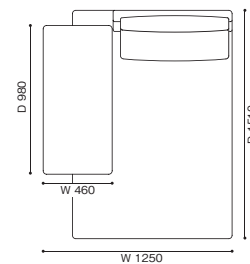

<モデル標準仕様>

- ベース=アルミニウムフレーム
- 背・アーム=スティールフレーム内部構造・モールドポリウレタンフォーム・ポリエステルパディング・黒革 (13X606)
- 座クッション=ポリウレタンフォーム・ポリエステルパディング・黒革 (13X606)
- 背クッション=スモールフェザークッション・本体と同色の革、レザーストラップ付 (黒革)
- ホリゾンタルアーム=スティールフレーム内部構造・モールドポリウレタンフォーム・ポリエステルパディング・黒革 (13X606)

※上記以外の張地は【受注輸入】

- 脚=アルミニウム・ポリッシュ仕上

- 脚端=グライド

※受注輸入仕様の場合のストラップは黒革 (13X606)、白革 (13X247) またはストラップ無しからお選びいただけます。但し、1人掛両ナロウアームにレザーストラップは付きません。

※ナロウアーム：H650、ホリゾンタルアーム：H550。(スモールアイランドのホリゾンタルアームのみH600)

241-61
1人掛両ナロウアーム

241-11
1人掛右水平ソファ左ナロウアーム

241-12
1人掛左水平ソファ右ナロウアーム

241-22
1人掛ロングシート右片水平ソファアーム

241-21
1人掛ロングシート左片水平ソファアーム

241-31
2人掛ワイド右水平ソファ左ナロウアーム

241-32
2人掛ワイド左水平ソファ右ナロウアーム

241-41
ビッグアイランド

241-51
スモールアイランド