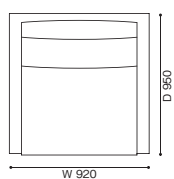

※上記以外の張地は【受注輸入】

- 脚=アルミニウム・ポリッシュ仕上

- 脚端=グライド

※受注輸入仕様の場合のストラップは黒革 (13X606)、白革 (13X247) またはストラップ無しからお選びいただけます。但し、1人掛両ナロウアームにレザーストラップは付きません。

※ナロウアーム：H650、ホリゾンタルアーム：H550。(スモールアイランドのホリゾンタルアームのみH600)

241-61
1人掛両ナロウアーム