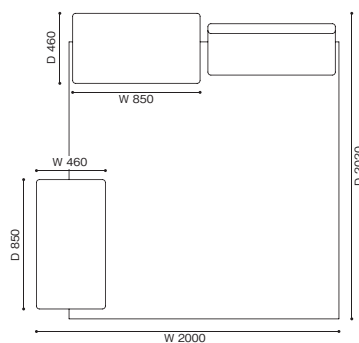

<モデル標準仕様>

- ベース=アルミニウムフレーム
- 背・アーム=スティールフレーム内部構造・モールドポリウレタンフォーム・ポリエステルパディング・黒革 (13X606)
- 座クッション=ポリウレタンフォーム・ポリエステルパディング・黒革 (13X606)
- 背クッション=スモールフェザークッション・本体と同色の革、レザーストラップ付 (黒革)
- ホリゾンタルアーム=スティールフレーム内部構造・モールドポリウレタンフォーム・ポリエステルパディング・黒革 (13X606)

※上記以外の張地は【受注輸入】

- 脚=アルミニウム・ポリッシュ仕上

- 脚端=グライド

※受注輸入仕様の場合のストラップは黒革 (13X606)、白革 (13X247) またはストラップ無しからお選びいただけます。但し、1人掛両ナロウアームにレザーストラップは付きません。

※ナロウアーム：H650、ホリゾンタルアーム：H550。(スモールアイランドのホリゾンタルアームのみH600)

241-61
1人掛両ナロウアーム

241-11
1人掛右水平ソファ左ナロウアーム

241-12
1人掛左水平ソファ右ナロウアーム

241-22
1人掛ロングシート右片水平ソファアーム

241-21
1人掛ロングシート左片水平ソファアーム

241-31
2人掛ワイド右水平ソファ左ナロウアーム

241-32
2人掛ワイド左水平ソファ右ナロウアーム

241-41
ビッグアイランド

241-51
スモールアイランド