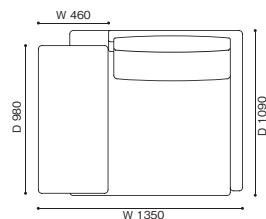

<モデル標準仕様>

- ベース=アルミニウムフレーム
- 背・アーム=スティールフレーム内部構造・モールドポリウレタンフォーム・ポリエステルパディング・黒革 (13X606)
- 座クッション=ポリウレタンフォーム・ポリエステルパディング・黒革 (13X606)
- 背クッション=スモールフェザークッション・本体と同色の革、レザーストラップ付 (黒革)
- ホリゾンタルアーム=スティールフレーム内部構造・モールドポリウレタンフォーム・ポリエステルパディング・黒革 (13X606)

※上記以外の張地は【受注輸入】

- 脚=アルミニウム・ポリッシュ仕上

- 脚端=グライド

※受注輸入仕様の場合のストラップは黒革 (13X606)、白革 (13X247) またはストラップ無しからお選びいただけます。但し、1人掛両ナロウアームにレザーストラップは付きません。

※ナロウアーム：H650、ホリゾンタルアーム：H550。(スモールアイランドのホリゾンタルアームのみH600)

241-61
1人掛両ナロウアーム

241-11
1人掛右水平ソファ左ナロウアーム

241-12
1人掛左水平ソファ右ナロウアーム

241-22
1人掛ロングシート右片水平ソファアーム

241-21
1人掛ロングシート左片水平ソファアーム

241-31
2人掛ワイド右水平ソファ左ナロウアーム

241-32
2人掛ワイド左水平ソファ右ナロウアーム

241-41
ビッグアイランド

241-51
スモールアイランド