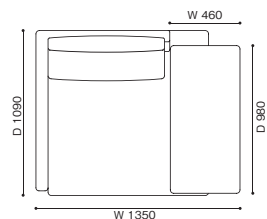

<モデル標準仕様>

- ベース=アルミニウムフレーム
- 背・アーム=スティールフレーム内部構造・モールドポリウレタンフォーム・ポリエステルパディング・黒革 (13X606)
- 座クッション=ポリウレタンフォーム・ポリエステルパディング・黒革 (13X606)
- 背クッション=スモールフェザークッション・本体と同色の革、レザーストラップ付 (黒革)
- ホリゾンタルアーム=スティールフレーム内部構造・モールドポリウレタンフォーム・ポリエステルパディング・黒革 (13X606)

※上記以外の張地は【受注輸入】

- 脚=アルミニウム・ポリッシュ仕上

- 脚端=グライド

※受注輸入仕様の場合のストラップは黒革 (13X606)、白革 (13X247) またはストラップ無しからお選びいただけます。但し、1人掛両ナロウアームにレザーストラップは付きません。

※ナロウアーム：H650、ホリゾンタルアーム：H550。(スモールアイランドのホリゾンタルアームのみH600)

241-61
1人掛両ナロウアーム

241-11
1人掛右水平ソファ左ナロウアーム

241-12
1人掛左水平ソファ右ナロウアーム

241-22
1人掛ロングシート右片水平ソファアーム

241-21
1人掛ロングシート左片水平ソファアーム

241-31
2人掛ワイド右水平ソファ左ナロウアーム

241-32
2人掛ワイド左水平ソファ右ナロウアーム

241-41
ビッグアイランド

241-51
スモールアイランド