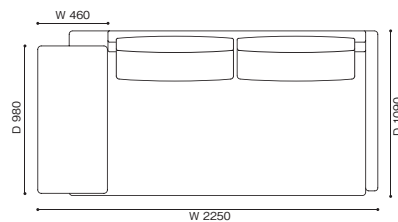

241-11
1人掛右水平ソファ左ナロウアーム

241-12
1人掛左水平ソファ右ナロウアーム

241-22
1人掛ロングシート右片水平ソファアーム

241-21
1人掛ロングシート左片水平ソファアーム

241-31
2人掛ワイド右水平ソファ左ナロウアーム

241-32
2人掛ワイド左水平ソファ右ナロウアーム

241-41
ビッグアイランド

241-51
スモールアイランド