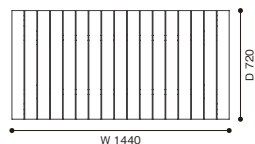

239 FENC-E NATURE

フェンス ネイチャー ローテーブル 【受注輸入】

デザイン：フィリップ・スタルク (PHILIPPE STARCK)

セミアウトドアユース

ロータイプ W1440 × D720 × H250

407,000 (370,000)

ハイタイプ W1440 × D720 × H420

429,000 (390,000)

<モデル標準仕様>

- ■天板=チーク材・オイルフィニッシュ仕上
- ■脚部=アルミニウム・カラー塗装仕上(テクスチャードアイボリー/テクスチャードトープ)
- ■脚端=グライド

※保護カバーが付属します。ご使用時以外はカバーをかけて保管ください。
※チーク材は経年で色が変化いたします。定期的なオイルメンテナンスをお勧めいたします。
詳しくはお問い合わせください。

※セミアウトドアユース

ロータイプ

ハイタイプ