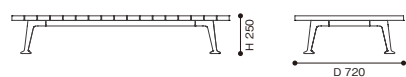

<モデル標準仕様>

- 天板=チーク材・オイルフィニッシュ仕上
- 脚部=アルミニウム・カラー塗装仕上(テクスチャードアイボリー/テクスチャードトープ)
- 脚端=グライド

※保護カバーが付属します。ご使用時以外はカバーをかけて保管ください。
 ※チーク材は経年で色が変化いたします。定期的なオイルメンテナンスをお勧めいたします。
 詳しくはお問い合わせください。

※セミアウトドアユース

ロータイプ

ハイタイプ