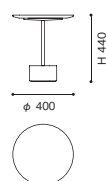

194 9 (NOVE)

ノーヴェ サイドテーブル/ローテーブル

デザイン：ピエロ・リッソニ (PIERO LISSONI)

マール

ホワイトカララ グレーカルニコ

ホワイトカララ

グレーカルニコ

[天板・ベース=同材]

194-01/03 天板・ベース=ホワイトカララ/グレーカルニコ、ボール=アントラサイト φ400 × H440

220,000

290,000

194-11/13 天板・ベース=ホワイトカララ/グレーカルニコ、ボール=アントラサイト φ400 × H490

220,000

290,000

<モデル標準仕様>

- 天板=マール(ホワイトカララ/グレーカルニコ)
- ボール=アルミニウム(アントラサイト)
- ベース=マール(ホワイトカララ/グレーカルニコ)

194 01/03

194 11/13