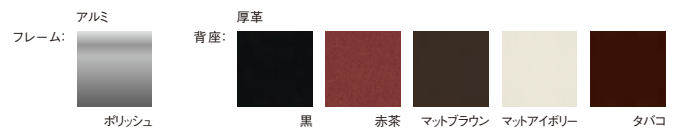

## イヴ アームチェア

デザイン: ピエロ・リッソーニ (PIERO LISSONI)

※木製フレームの背・座はビグメントレザー限定。

背座=厚革(黒)	W560 × D490 × H760 (SH460,AH630)	302,500 (275,000)
【受注輸入】背座=厚革	W560 × D490 × H760 (SH460,AH630)	302,500 (275,000)

<モデル標準仕様>

- フレーム=アルミニウム・ポリッシュ仕上
- 背座=スチールフレーム内部構造・樹脂シート+ポリウレタンパディング(座部分)・厚革(黒/【受注輸入】赤茶/マットブラウン/マットアイボリー/タバコ)