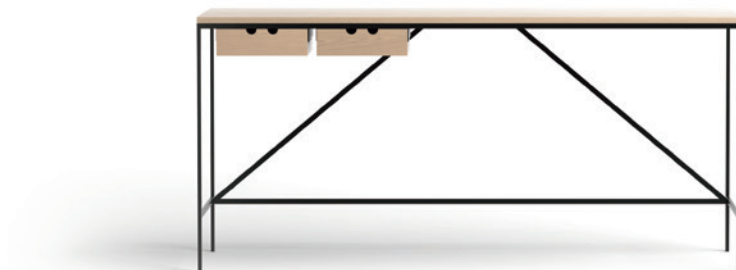

# 1595 CONSOLE TABLE

1595 コンソール テーブル

デザイン：ポール・マッコブ(PAUL MCCOBB)

W1520 × D560 × H700

510,000  
(561,000)

<モデル標準仕様>

- 本体=オーク材・ナチュラル塗装仕上
- 脚部=スチール・ブラック塗装仕上

# 1562 DESK ORGANIZER

1562 デスク オーガナイザー ドロアー

デザイン：ポール・マッコブ(PAUL MCCOBB)

W270 × D350 × H410

110,000  
(121,000)

<モデル標準仕様>

■ 本体=オーク材・ナチュラル塗装仕上、スチール・ブラック塗装仕上