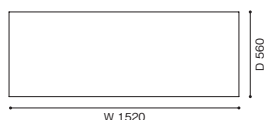

# 1595 CONSOLE TABLE

1595 コンソール テーブル

デザイン：ポール・マッコブ(PAUL MCCOBB)

W1520 × D560 × H700

510,000  
(561,000)

<モデル標準仕様>

- 本体=オーク材・ナチュラル塗装仕上
- 脚部=スチール・ブラック塗装仕上

# 1562 DESK ORGANIZER

1562 デスク オーガナイザー ドロアー

デザイン：ポール・マッコブ(PAUL MCCOBB)

W270 × D350 × H410

110,000  
(121,000)

<モデル標準仕様>

■ 本体=オーク材・ナチュラル塗装仕上、スチール・ブラック塗装仕上