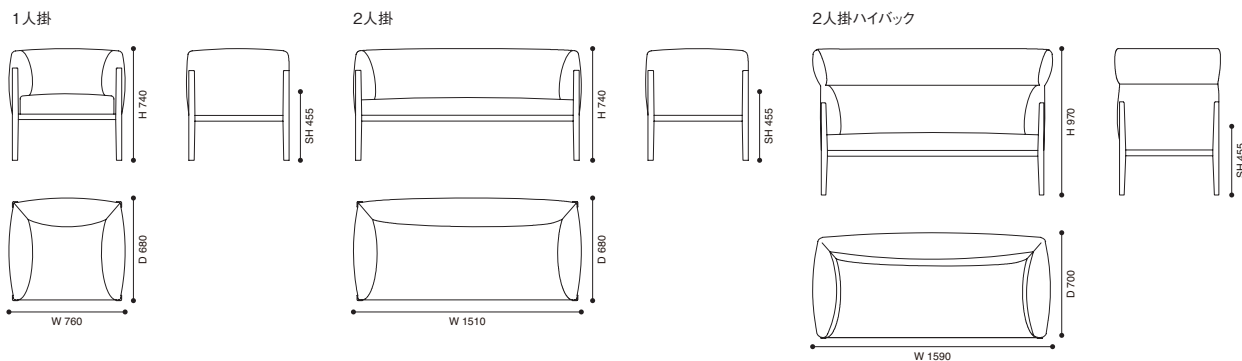

# 148 COTONE SLIM

コトーネ スリム ソファ 【受注輸入】

デザイン：ロナン & エルワン・ブルレック (RONAN & ERWAN BOUROULLEC)

	E	F	L	O	X (革)	Y (革)
1人掛	W760 × D680 × H740 (SH455)					
	990,000 (1,089,000)	1,030,000 (1,133,000)	1,050,000 (1,155,000)	1,130,000 (1,243,000)	1,210,000 (1,331,000)	1,360,000 (1,496,000)
2人掛	W1510 × D680 × H740 (SH455)					
	1,400,000 (1,540,000)	1,450,000 (1,595,000)	1,490,000 (1,639,000)	1,560,000 (1,716,000)	1,630,000 (1,793,000)	1,680,000 (1,848,000)
2人掛ハイバック	W1590 × D700 × H970 (SH455)					
	1,490,000 (1,639,000)	1,560,000 (1,716,000)	1,640,000 (1,804,000)	1,760,000 (1,936,000)	1,790,000 (1,969,000)	1,830,000 (2,013,000)

<モデル標準仕様>

- 背・座=スチール内部構造・ポリウレタンフォーム・ポリエステルパディング
- フレーム=アルミニウム・マットグラファイト色塗装仕上/アルマイト仕上(アルミニウム色)
- 脚端=グライト

BIFMA

Cassina Proは、ワークプレイスやホスピタリティ分野向けのコレクションです。コントラクトプロジェクトに対応するために厳しい試験を経て、オフィス家具用の耐性規格BIFMAをはじめとする認証を受けています。