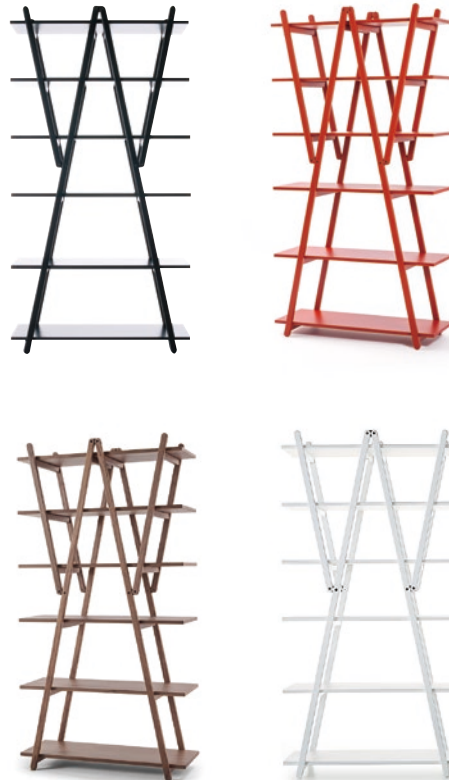

114 NUVOLA ROSSA

ヌーヴォラ ロッサ ブックシェルフ

デザイン：ヴィコ・マジストレッティ (VICO MAGISTRETTI)

ビーチ材・ブラック塗装	W1000 × D400 × H1920	693,000 (630,000)
【受注輸入】ビーチ材・ナチュラル塗装／ホワイト塗装／レッド塗装	W1000 × D400 × H1920	693,000 (630,000)
アメリカンウォールナット材・ナチュラル塗装	W1000 × D400 × H1920	792,000 (720,000)

<モデル標準仕様>

- フレーム・シェルフ=ビーチ材・ブラック塗装仕上/アメリカンウォールナット材・ナチュラル塗装仕上
【受注輸入】
- フレーム・シェルフ=ビーチ材(ナチュラル塗装仕上/ホワイト塗装仕上/レッド塗装仕上)

木	木 (受注輸入)			
ビーチ材 ブラック	アメリカンウォールナット材 ナチュラル	ビーチ材 ナチュラル	ビーチ材 ホワイト	ビーチ材 レッド