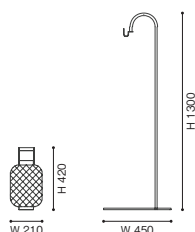

094 FICUPALA

フィクパラ テーブルランプ/フロアランプ

デザイン：カッシーナ (Cassina)

094 01 $\phi 210 \times H420$ 220,000
(242,000)094 90 サポートフレーム $W450 \times H1300$ 100,000
(110,000)

<モデル標準仕様>

- 本体=クリアーガラス・スモーク色
 - ハンドル=イロコウッド・ナチュラル仕上
 - 電球=LED 2700K
 - サポートフレーム=ステンレススティール・ブラック塗装仕上
- ※USB充電式 充電時間約7時間 5V 1A
 ※3段階調光可能(連続点灯時間目安)=800lm(5時間)/420lm(9時間)/220lm(17時間)
 ※保管・充電は必ず屋内で行ってください。
 ※製法上ガラスに気泡や細かな傷が入ります。予めご了承ください。

094 SINGAPORE SLING

シンガポール スリング フロアランプ

デザイン：カッシーナ (Cassina)

094 11 φ245 × H750

240,000
(264,000)

<モデル標準仕様>

- 本体=クリアーガラス・スモーク色
- ハンドル=イロコウッド・ナチュラル仕上
- 電球=LED 2700K

※USB充電式 充電時間約7時間 5V 1A