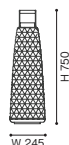

094 11 φ245 × H750

240,000
(264,000)

<モデル標準仕様>

- 本体=クリアーガラス・スモーク色
- ハンドル=イロコウッド・ナチュラル仕上
- 電球=LED 2700K

※USB充電式 充電時間約7時間 5V 1A

※3段階調光可能(連続点灯時間目安)=800lm(5時間)/420lm(9時間)/220lm(17時間)

※保管・充電は必ず屋内で行ってください。

※製法上ガラスに気泡や細かな傷が入ります。予めご了承ください。