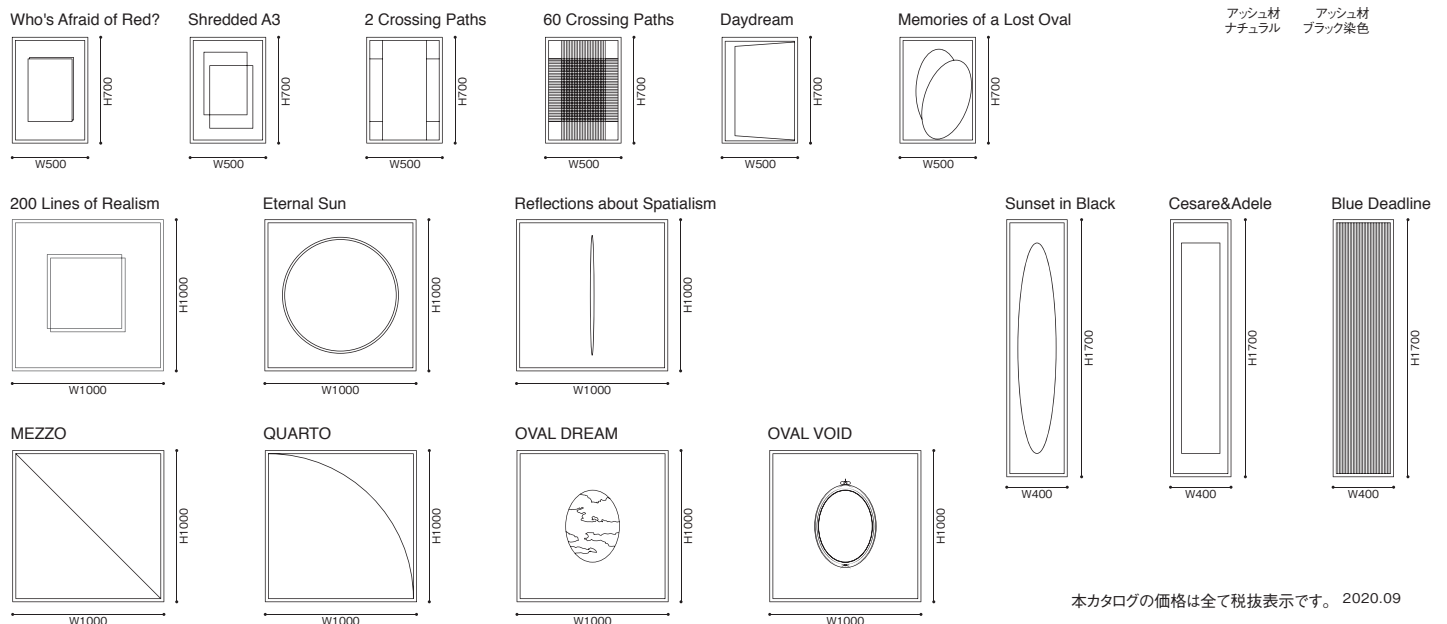

# 083 DEADLINE

デッドライン ミラー【受注輸入】

デザイン：ロン・ギラッド (RON GILAD)

		ナチュラルフレーム	ブラックフレーム
【受注輸入】Who's Afraid of Red?	W500 × H700 × t46	170,000	170,000
【受注輸入】Shredded A3	W500 × H700 × t46	170,000	170,000
【受注輸入】2 Crossing Paths	W500 × H700 × t46	170,000	170,000
【受注輸入】60 Crossing Paths	W500 × H700 × t46	170,000	170,000
Daydream ナチュラル	W500 × H700 × t46	170,000	
Memories of a Lost Oval ブラック	W500 × H700 × t46		170,000
【受注輸入】Memories of a Lost Oval ナチュラル	W500 × H700 × t46	170,000	
【受注輸入】200 Lines of Realism	W1000 × H1000 × t46	245,000	245,000
【受注輸入】Eternal Sun	W1000 × H1000 × t46	245,000	245,000
【受注輸入】Reflections about Spatialism	W1000 × H1000 × t46	245,000	245,000
Sunset in Black ブラック	W400 × H1700 × t46		245,000
Cesare&Adele ナチュラル	W400 × D1700 × t46	245,000	
【受注輸入】Cesare&Adele ブラック	W400 × H1700 × t46		245,000
【受注輸入】Blue Deadline	W400 × H1700 × t46	245,000	245,000
【受注輸入】MEZZO	W1000 × H1000 × t46	245,000	245,000
【受注輸入】QUARTO	W1000 × H1000 × t46	245,000	245,000
【受注輸入】OVAL DREAM	W1000 × H1000 × t46	245,000	245,000
【受注輸入】OVAL VOID	W1000 × H1000 × t46	245,000	245,000

<モデル標準仕様>

■フレーム=アッシュ材(ナチュラル塗装仕上/ブラック染色塗装仕上)

■ミラー=4.5mm厚合わせガラス×2枚・ミラー加工・裏面カラー塗装

※1枚目の裏のカラーが2枚目に映りこむことで、遠近感やジオメトリックな形状を映し出します。

※重量=500 × 700 : 7kg、1000 × 1000 : 24kg、400 × 1700 : 17kg

本カタログの価格は全て税抜表示です。2020.09