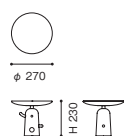

<モデル標準仕様>

■ 本体=アッシュ材(無垢)・カラー染色塗装仕上(ブラック(0)/トープ(F))/アメリカンウォールナット材・ナチュラル塗装仕上(C)

本体:

アッシュ材
ブラック

アッシュ材
トープ

アメリカンウォールナット材
ナチュラル

081-01/F1/C1

081-02/F2/C2

081-03/F3/C3

081-04/F4/C4

081-05/F5/C5

081-07/F7/C7

081-06/F6/C6