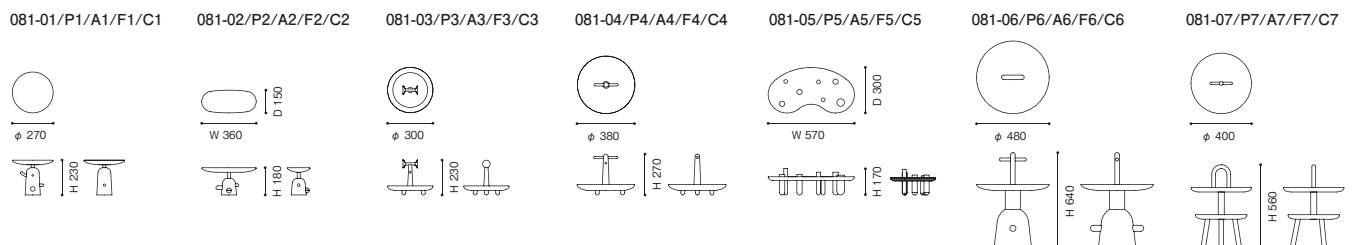

081 RÉACTION POÉTIQUE

リアクション・ポエティック【受注輸入】

デザイン：ハイメ・アジヨン(JAIME HAYON)

Model	Description	Dimensions	Price (Ash material)	Price (American Walnut material)
081-X1	センターベース	φ270 × H230	77,000	103,000
081-X2	センターベース	W360 × D150 × H180	77,000	103,000
081-X3	センターベース ハンドル付センターベース ハンドル付	φ300 × H230	77,000	103,000
081-X4	センターベース ハンドル付	φ380 × H270	77,000	103,000
081-X5	トレイ	W570 × D300 × H170	96,000	120,000
081-X7	サイドテーブル	φ400 × H560	175,000	221,000
081-X6	サイドテーブル	φ480 × H640	195,000	245,000

<モデル標準仕様>

■ 本体=アッシュ材(無垢)・カラー染色塗装仕上(ブラック/ベトロール/アマランス/トープ)/アメリカウォールナット材・ナチュラル塗装仕上

本カタログの価格は全て税抜表示です。