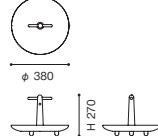

081-04/F4/C4