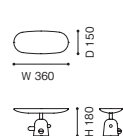

<モデル標準仕様>

■ 本体=アッシュ材(無垢)・カラー染色塗装仕上(ブラック(0)/トープ(F))/アメリカンウォールナット材・ナチュラル塗装仕上(C)

本体:

アッシュ材
ブラック

アッシュ材
トープ

アメリカンウォールナット材
ナチュラル

081-01/F1/C1

081-02/F2/C2

081-03/F3/C3

081-04/F4/C4

081-05/F5/C5

081-07/F7/C7

081-06/F6/C6