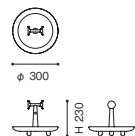

081-03/F3/C3