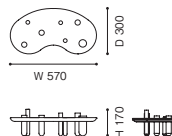

081 RÉACTION POÉTIQUE

リアクション・ポエティック【受注輸入】

デザイン：ハイメ・アジョン(JAIME HAYON)

アッシュ材 アメリカンウォールナット材

081-X1 センターピース	φ270 × H230	121,000 (110,000)	165,000 (150,000)
081-X2 センターピース	W360 × D150 × H180	121,000 (110,000)	165,000 (150,000)
081-X3 センターピース ハンドル付センターピース ハンドル付	φ300 × H230	121,000 (110,000)	165,000 (150,000)
081-X4 センターピース ハンドル付	φ380 × H270	121,000 (110,000)	165,000 (150,000)
081-X5 トレー	W570 × D300 × H170	154,000 (140,000)	187,000 (170,000)
081-X7 サイドテーブル	φ400 × H560	264,000 (240,000)	330,000 (300,000)
081-X6 サイドテーブル	φ480 × H640	297,000 (270,000)	363,000 (330,000)

<モデル標準仕様>

■ 本体=アッシュ材(無垢)・カラー染色塗装仕上(ブラック(0)/トープ(F))/アメリカンウォールナット材・ナチュラル塗装仕上(C)

本体:

アッシュ材
ブラック

アッシュ材
トープ

アメリカンウォールナット材
ナチュラル

081-01/F1/C1

081-02/F2/C2

081-03/F3/C3

081-04/F4/C4

081-05/F5/C5

081-07/F7/C7

081-06/F6/C6