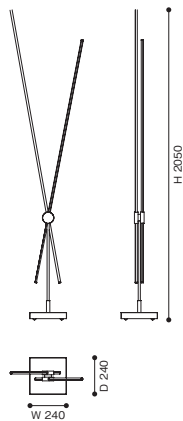

075 EITIE

エイティエ ランプ 【受注輸入】

デザイン：トビア・スカルパ(TOBIA SCARPA)

TABLE W180 × D180 × H1290	590,000 (649,000)
FLOOR W240 × D240 × H2050	1,000,000 (1,100,000)
LINE 130 W1320 × D60 × H60	580,000 (638,000)
LINE 170 W1720 × D60 × H60	710,000 (781,000)
HORIZONTAL 130 W1340 × D1110 × H100	810,000 (891,000)
VERTICAL 130 W1290 × D100 × H1250	840,000 (924,000)

<モデル標準仕様>

■ 本体=アルミニウムステム・ポリカーボネート

■ ベース=ストーン

【ラウンドジョイントカラー】

レッド×ゴールド

ブラック×ゴールド

ブラック×シルバー

レッド×シルバー

※LED内蔵型

※重量

TABLE=1.1kg

FLOOR=2.9kg

LINE 130=0.5kg

LINE 170=0.6kg

HORIZONTAL 130=1.1kg

VERTICAL 130=1.0kg

ラウンドジョイントカラー：

TABLE

FLOOR

LINE 130

LINE 170

HORIZONTAL 130

VERTICAL 130