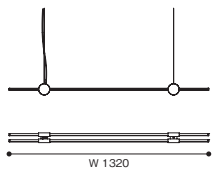

※LED内蔵型

※重量

TABLE=1.1kg

FLOOR=2.9kg

LINE 130=0.5kg

LINE 170=0.6kg

HORIZONTAL 130=1.1kg

VERTICAL 130=1.0kg

ラウンドジョイントカラー：

TABLE

FLOOR

LINE 130

LINE 170

HORIZONTAL 130

VERTICAL 130