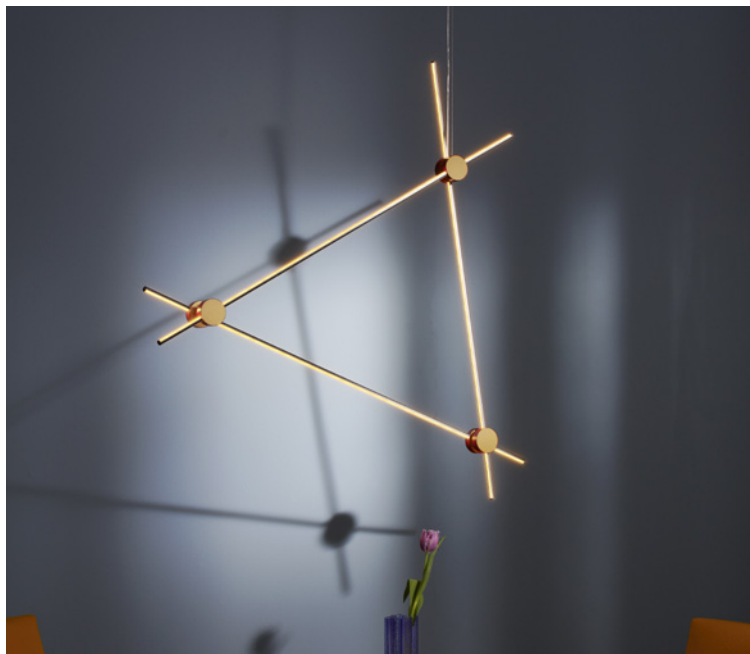

075 EITIE

エイティエ ランプ 【受注輸入】

デザイン：トビア・スカルパ(TOBIA SCARPA)

TABLE W180 × D180 × H1290	590,000 (649,000)
FLOOR W240 × D240 × H2050	1,000,000 (1,100,000)
LINE 130 W1320 × D60 × H60	580,000 (638,000)
LINE 170 W1720 × D60 × H60	710,000 (781,000)
HORIZONTAL 130 W1340 × D1110 × H100	810,000 (891,000)
VERTICAL 130 W1290 × D100 × H1250	840,000 (924,000)

<モデル標準仕様>

■ 本体=アルミニウムステム・ポリカーボネート

■ ベース=ストーン

【ラウンドジョイントカラー】

レッド×ゴールド

ブラック×ゴールド

ブラック×シルバー

レッド×シルバー

※LED内蔵型

※重量

TABLE=1.1kg

FLOOR=2.9kg

LINE 130=0.5kg

LINE 170=0.6kg

HORIZONTAL 130=1.1kg

VERTICAL 130=1.0kg

ラウンドジョイントカラー：

TABLE

FLOOR

LINE 130

LINE 170

HORIZONTAL 130

VERTICAL 130