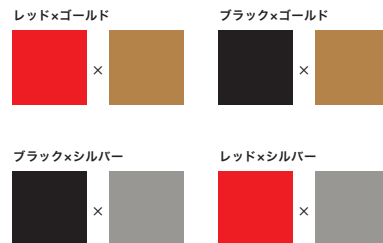

<モデル標準仕様>

■ 本体=アルミニウムステム・ポリカーボネート

■ ベース=ストーン

【ラウンドジョイントカラー】

レッド×ゴールド

ブラック×ゴールド

ブラック×シルバー

レッド×シルバー

※LED内蔵型

※重量

TABLE=1.1kg

FLOOR=2.9kg

LINE 130=0.5kg

LINE 170=0.6kg

HORIZONTAL 130=1.1kg

VERTICAL 130=1.0kg

ラウンドジョイントカラー：

TABLE

FLOOR

LINE 130

LINE 170

HORIZONTAL 130

VERTICAL 130