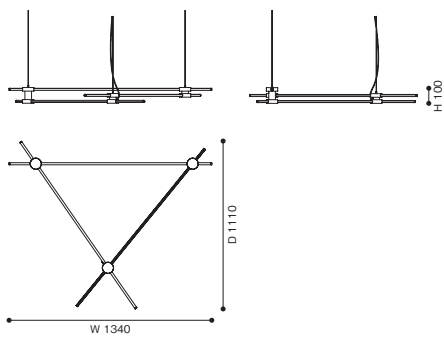

075 EITIE

エイティエ ランプ 【受注輸入】

デザイン：トビア・スカルパ(TOBIA SCARPA)

TABLE W180 × D180 × H1290	590,000 (649,000)
FLOOR W240 × D240 × H2050	1,000,000 (1,100,000)
LINE 130 W1320 × D60 × H60	580,000 (638,000)
LINE 170 W1720 × D60 × H60	710,000 (781,000)
HORIZONTAL 130 W1340 × D1110 × H100	810,000 (891,000)
VERTICAL 130 W1290 × D100 × H1250	840,000 (924,000)

※LED内蔵型

※重量

TABLE=1.1kg

FLOOR=2.9kg

LINE 130=0.5kg

LINE 170=0.6kg

HORIZONTAL 130=1.1kg

VERTICAL 130=1.0kg

ラウンドジョイントカラー：

TABLE

FLOOR

LINE 130

LINE 170

HORIZONTAL 130

VERTICAL 130