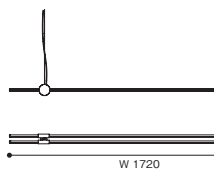

※LED内蔵型

※重量

TABLE=1.1kg

FLOOR=2.9kg

LINE 130=0.5kg

LINE 170=0.6kg

HORIZONTAL 130=1.1kg

VERTICAL 130=1.0kg

ラウンドジョイントカラー：

TABLE

FLOOR

LINE 130

LINE 170

HORIZONTAL 130

VERTICAL 130