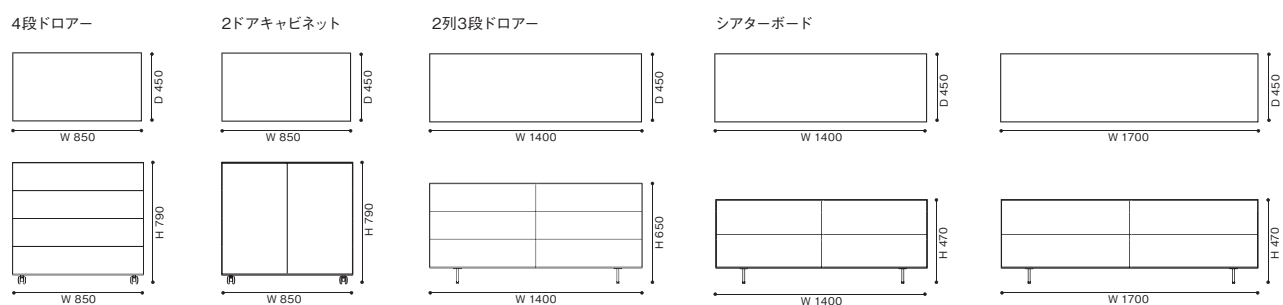

■ 脚端=グライド

※スライドトレイ付

[シアターボード]

■ 脚=スチール・クロムめっき仕上

■ 脚端=グライド

※上段:ドロップダウンドア、下段:ドローアー

※背面に配線孔

本カタログの価格は全て税抜表示です。