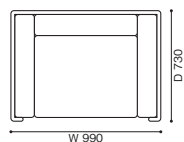

<モデル標準仕様>

- フレーム=ステンレスパイプ・鏡面磨き仕上
- 背・座・アーム=透水性ポリウレタンフォーム・バイネイラパディング
- 脚端=グラインド

※張地は専用ファブリックSLING(全5色)及びPLAIN AIR(全2色)よりお選びいただけます。詳しくはお問合せください。
※オフシーズン用保護カバーが付属します。

1人掛