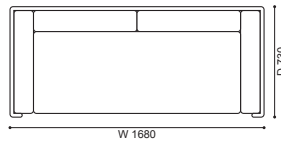

# LC3 OUTDOOR

LC3 OUTDOOR アウトドア ソファ 【受注輸入】

デザイン：ル・コルビュジエ、ピエール・ジャンヌレ、シャルロット・ペリアン (LE CORBUSIER, PIERRE JEANNERET, CHARLOTTE PERRIAND)

1人掛 W990 × D730 × H605 (SH420)

730,000

2人掛 W1680 × D730 × H605 (SH420)

1,220,000

<モデル標準仕様> フレーム=ステンレスパイプ・鏡面磨き仕上、背・座・アーム=透水性ポリウレタンフォーム・パイネイラパディング、脚端：グラインド。  
張地は専用ファブリックSLING(全5色)及びPLAIN AIR(全2色)よりお選びいただけます。詳しくはお問合せください。オフシーズン用保護カバーが付属されます。

1人掛

2人掛

SLING

PLAIN AIR

価格は全て税抜表示です。