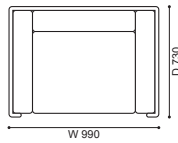

# LC3 OUTDOOR

LC3 OUTDOOR アウトドア ソファ 【受注輸入】

デザイン：ル・コルビュジエ、ピエール・ジャンヌレ、シャルロット・ペリアン (LE CORBUSIER, PIERRE JEANNERET, CHARLOTTE PERRIAND)

1人掛 W990 × D730 × H605 (SH420)

730,000

2人掛 W1680 × D730 × H605 (SH420)

1,220,000

<モデル標準仕様> フレーム=ステンレスパイプ・鏡面磨き仕上、背・座・アーム=透水性ポリウレタンフォーム・パイネイラパディング、脚端：グラインド。  
張地は専用ファブリックSLING(全5色)及びPLAIN AIR(全2色)よりお選びいただけます。詳しくはお問合せください。オフシーズン用保護カバーが付属されます。

1人掛

2人掛

SLING

PLAIN AIR

価格は全て税抜表示です。