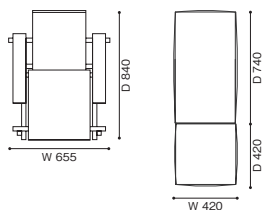

635

BLACK RED AND BLUE ブラック レッド アンド ブルー ラウンジチェア 【受注輸入】

デザイン：ヘーリット・トーマス・リートフェルト (GERRIT THOMAS RIETVELD)

Zeilmaker version

E	K	F	L	O	X(革)	Y(革)	Z/ZZ(革)
本体 W655 × D840 × H875 (SH330, AH500)							500,000
背・座クッション							
54,000	57,000	65,000	75,000	87,000	106,000	132,000	170,000

<モデル標準仕様> フレーム=ビーチ材ブラック塗装、背・座=ビーチ材グリーン塗装、置き背・座クッション=ポリウレタンフォーム・フェザーパディング。

価格は全て税抜表示です。