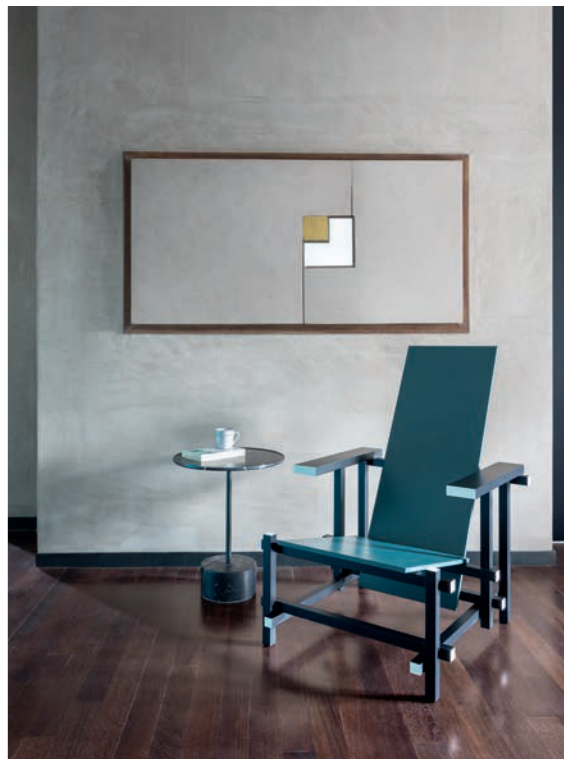

635

BLACK RED AND BLUE ブラック レッド アンド ブルー ラウンジチェア 【受注輸入】

デザイン：ヘーリット・トーマス・リートフェルト (GERRIT THOMAS RIETVELD)

Zeilmaker version

E	K	F	L	O	X(革)	Y(革)	Z/ZZ(革)
本体 W655 × D840 × H875 (SH330, AH500)							500,000
背・座クッション							
54,000	57,000	65,000	75,000	87,000	106,000	132,000	170,000

<モデル標準仕様> フレーム=ビーチ材ブラック塗装、背・座=ビーチ材グリーン塗装、置き背・座クッション=ポリウレタンフォーム・フェザーパディング。

価格は全て税抜表示です。