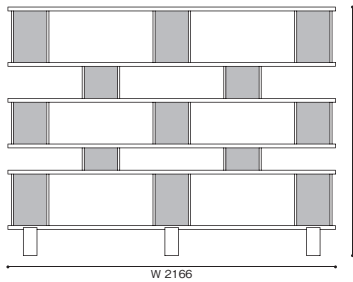

### <モデル標準仕様>

- ベース・シェルフ=オーク材・ナチュラル塗装仕上
  - パーティカルパネル=アルミニウム(アルマイト仕上/マットブラック塗装仕上)
  - オプショントレイ=アルミニウム・アルマイト仕上
- ※スライディングドアは別売です。別途組立て費を申し受けます。

写真はイメージです。スライディングドアの一部は実際の幅と異なります。

## 526 NUAGE TN wall version

ニューージュ TN ウォール バージョン ブックシェルフ 【受注輸入】

デザイン：シャルロット・ペリアン (CHARLOTTE PERRIAND)

526-2D W2166 × D347 × H1643

1,800,000

<モデル標準仕様>

- ベース・シェルフ=オーク材・ナチュラル塗装仕上
  - パーティカルパネル=アルミニウム(アルマイト仕上/マットブラック塗装仕上)
  - スライディングドア=アルミニウム・カラー塗装仕上
- ※スライディングドアは別売です。別途組立て費を申し受けます。