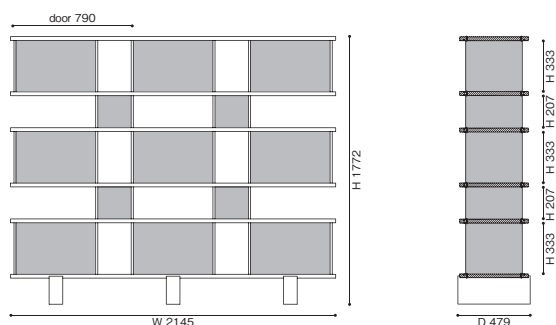

## 526 NUAGE MX freestanding version

ニューアージュ MX フリースタンディング バージョン ブックシェルフ 【受注輸入】

デザイン：シャルロット・ペリアン (CHARLOTTE PERRIAND)

526-2B W2145 × D479 × H1772

1,850,000

526-T0 オプショントレイ W250 × D455

47,000

### <モデル標準仕様>

- ベース・シェルフ=オーク材・ナチュラル塗装仕上
  - パーティカルパネル=アルミニウム(アルマイト仕上/マットブラック塗装仕上)
  - オプショントレイ=アルミニウム・アルマイト仕上
- ※スライディングドアは別売です。別途組立て費を申し受けます。

写真はイメージです。スライディングドアの一部は実際の幅と異なります。

## 526 NUAGE TN wall version

ニューージュ TN ウォール バージョン ブックシェルフ 【受注輸入】

デザイン：シャルロット・ペリアン (CHARLOTTE PERRIAND)

526-2D W2166 × D347 × H1643

1,800,000

<モデル標準仕様>

- ベース・シェルフ=オーク材・ナチュラル塗装仕上
  - パーティカルパネル=アルミニウム(アルマイト仕上/マットブラック塗装仕上)
  - スライディングドア=アルミニウム・カラー塗装仕上
- ※スライディングドアは別売です。別途組立て費を申し受けます。

46,000

526-4P W790用 W790 × H144

44,000

<モデル標準仕様>

- スライディングドア=アルミニウム(アルマイト仕上/ブラック塗装仕上/グレー塗装仕上/イエロー塗装仕上/グリーン塗装仕上/ブルー塗装仕上/レッド塗装仕上/ホワイト塗装仕上)
- ※MXバージョン、TNバージョン用のスライディングドアです。塗装はすべてグロッキー仕上です。

スライディングドア 526-0P~4P