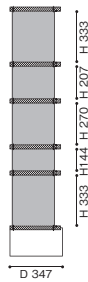

## 526 NUAGE MX freestanding version

ニューアージュ MX フリースタンディング バージョン ブックシェルフ 【受注輸入】

デザイン：シャルロット・ペリアン (CHARLOTTE PERRIAND)

526-2B W2145 × D479 × H1772

1,850,000

526-T0 オプショントレイ W250 × D455

47,000

## 526 NUAGE TN wall version

ニューージュ TN ウォール バージョン ブックシェルフ 【受注輸入】

デザイン：シャルロット・ペリアン (CHARLOTTE PERRIAND)

526-2D W2166 × D347 × H1643

1,800,000

<モデル標準仕様>

- ベース・シェルフ=オーク材・ナチュラル塗装仕上
  - パーティカルパネル=アルミニウム(アルマイト仕上/マットブラック塗装仕上)
  - スライディングドア=アルミニウム・カラー塗装仕上
- ※スライディングドアは別売です。別途組立て費を申し受けます。

### NUAGE SLIDING DOOR ニューージュ MX/TN ブックシェルフ用スライディングドア 【受注輸入】

526-0P W790用 W790 × H522

52,000

526-1P W790用 W790 × H333

50,000

526-2P W790用 W790 × H270

48,000

526-3P W790用 W790 × H207

46,000

526-4P W790用 W790 × H144

44,000

<モデル標準仕様>

- スライディングドア=アルミニウム(アルマイト仕上/ブラック塗装仕上/グレー塗装仕上/イエロー塗装仕上/グリーン塗装仕上/ブルー塗装仕上/レッド塗装仕上/ホワイト塗装仕上)
- ※MXバージョン、TNバージョン用のスライディングドアです。塗装はすべてグロッキー仕上です。

スライディングドア 526-0P~4P