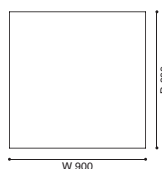

<モデル標準仕様>

- 天板=6mm厚強化ガラス(レッド/カフェ)
- 脚部=アルミニウム塗装仕上(グロッキー仕上/アントラサイト/マットチェスナットブラウン/クロムめっき仕上(ガンメタル))
- 脚端=アジャスター

255-Q1 スクエア

255-Q2 スクエア

255-R1 レクタングラー

255-R2 レクタングラー