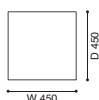

## 255 FLAT

フラット ローテーブル 【受注輸入】

デザイン：ピエロ・リッソーニ (PIERO LISSONI)

255-Q1	スクエア	W450 × D450 × H360	157,000
255-Q2	スクエア	W900 × D900 × H360	240,000
255-R1	レクタングラー	W900 × D450 × H360	185,000
255-R2	レクタングラー	W1350 × D450 × H360	194,000

<モデル標準仕様>

- 天板=6mm厚強化ガラス(レッド/カフェ)
- 脚部=アルミニウム塗装仕上(グロッキー仕上/アントラサイト/マットチェスナットブラウン/クロムめっき仕上(ガンメタル))
- 脚端=アジャスター

255-Q1 スクエア

255-Q2 スクエア

255-R1 レクタングラー

255-R2 レクタングラー