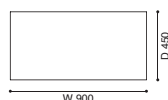

<モデル標準仕様>

- 天板=6mm厚強化ガラス(レッド/カフェ)
- 脚部=アルミニウム塗装仕上(グロッキー仕上/アントラサイト/マットチェスナットブラウン/クロムめっき仕上(ガンメタル))
- 脚端=アジャスター

255-Q1 スクエア

255-Q2 スクエア

255-R1 レクタングラー

255-R2 レクタングラー