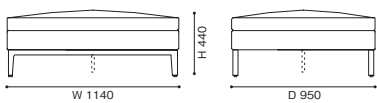

249-25/ 26 3人掛エンドユニット 右/左片アーム

249-23 3人掛 両サイドテーブル付

249-27/ 28 3人掛エンドユニット 右/左サイドテーブル付

249-29 3人掛センターユニット

249-31/32 2人掛コーナーユニット 右/左バック

249-33 / 34 3人掛コーナーユニット 右/左バック

249-41 3人掛コーナーユニット 左片アーム

249-42 3人掛コーナーユニット 右片アーム

249-43 3人掛コーナーユニット 左サイドテーブル付

249-44 3人掛コーナーユニット 右サイドテーブル付

249-61 / 62 ロングシートユニット 右/左片アーム

249-70 オットマン

249-71 オットマン

249-91 マチ付フェザークッション

【組み合わせ例】

- 1) 249-61 ロングシートユニット右片アーム +
249-16 2人掛エンドユニット 左片アーム

- 2) 249-15 2人掛エンドユニット 右片アーム +
249-31 2人掛コーナーユニット 右片バック +
249-18 2人掛エンドユニット 左サイドテーブル付

- 3) 249-27 3人掛エンドユニット 右サイドテーブル付 +
249-31 2人掛コーナーユニット 右片バック +
249-19 2人掛センターユニット +
249-62 ロングシートユニット左片アーム