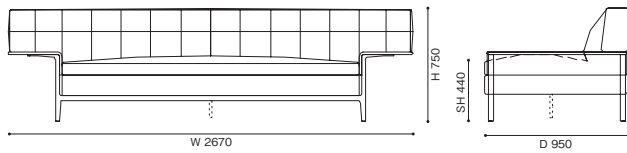

E K F L O X (革) Y (革) Z/ZZ (革)

【組み合わせ例】

1) 249-61 + 249-16 W3070 × D1770 × H750 (SH440)	1,560,000	1,620,000	1,680,000	1,770,000	1,840,000	2,240,000	2,340,000	2,880,000
2) 249-15 + 249-31 + 249-18 W3540 × D2880 × H750 (SH440)	2,450,000	2,540,000	2,630,000	2,780,000	2,870,000	3,520,000	3,680,000	4,550,000
3) 249-27 + 249-31 + 249-19 + 249-62 W4320 × D3280 × H750 (SH440)	3,230,000	3,360,000	3,480,000	3,650,000	3,790,000	4,590,000	4,790,000	5,900,000

249-10 2人掛

249-11 / 12 2人掛 右片アーム左サイドテーブル付 / 左片アーム右サイドテーブル付

249-13 2人掛 両サイドテーブル付

249-15 / 16 2人掛エンドユニット 右 / 左片アーム

249-17 / 18 2人掛エンドユニット 右 / 左サイドテーブル付

249-19 2人掛センターユニット

249-20 3人掛

249-21/22 3人掛 右片アーム左サイドテーブル付

249-25/ 26 3人掛エンドユニット 右/左片アーム

249-23 3人掛 両サイドテーブル付

249-27/ 28 3人掛エンドユニット 右/左サイドテーブル付

249-29 3人掛センターユニット

249-31/32 2人掛コーナーユニット 右/左バック

249-33 / 34 3人掛コーナーユニット 右/左バック

249-41 3人掛コーナーユニット 左片アーム

249-42 3人掛コーナーユニット 右片アーム