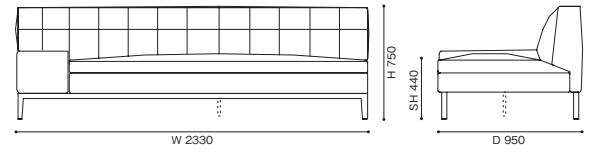

E K F L O X (革) Y (革) Z/ZZ (革)

【組み合わせ例】

1) 249-61 + 249-16 W3070 × D1770 × H750 (SH440)	1,560,000	1,620,000	1,680,000	1,770,000	1,840,000	2,240,000	2,340,000	2,880,000
2) 249-15 + 249-31 + 249-18 W3540 × D2880 × H750 (SH440)	2,450,000	2,540,000	2,630,000	2,780,000	2,870,000	3,520,000	3,680,000	4,550,000
3) 249-27 + 249-31 + 249-19 + 249-62 W4320 × D3280 × H750 (SH440)	3,230,000	3,360,000	3,480,000	3,650,000	3,790,000	4,590,000	4,790,000	5,900,000

249-10 2人掛

249-11 / 12 2人掛 右片アーム左サイドテーブル付 / 左片アーム右サイドテーブル付

249-13 2人掛 両サイドテーブル付

249-15 / 16 2人掛エンドユニット 右 / 左片アーム

249-17 / 18 2人掛エンドユニット 右 / 左サイドテーブル付

249-19 2人掛センターユニット

249-20 3人掛

249-21/22 3人掛 右片アーム左サイドテーブル付

249-25/ 26 3人掛エンドユニット 右/左片アーム

249-23 3人掛 両サイドテーブル付

249-27/ 28 3人掛エンドユニット 右/左サイドテーブル付

249-29 3人掛センターユニット

249-31/32 2人掛コーナーユニット 右/左バック

249-33 / 34 3人掛コーナーユニット 右/左バック

249-41 3人掛コーナーユニット 左片アーム

249-42 3人掛コーナーユニット 右片アーム