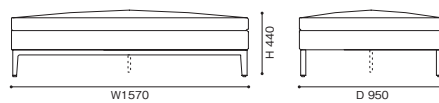

E K F L O X (革) Y (革) Z/ZZ (革)

【組み合わせ例】

1) 249-61 + 249-16 W3070 × D1770 × H750 (SH440)	1,560,000	1,620,000	1,680,000	1,770,000	1,840,000	2,240,000	2,340,000	2,880,000
2) 249-15 + 249-31 + 249-18 W3540 × D2880 × H750 (SH440)	2,450,000	2,540,000	2,630,000	2,780,000	2,870,000	3,520,000	3,680,000	4,550,000
3) 249-27 + 249-31 + 249-19 + 249-62 W4320 × D3280 × H750 (SH440)	3,230,000	3,360,000	3,480,000	3,650,000	3,790,000	4,590,000	4,790,000	5,900,000

249-25/ 26 3人掛エンドユニット 右/左片アーム

249-23 3人掛 両サイドテーブル付

249-27/ 28 3人掛エンドユニット 右/左サイドテーブル付

249-29 3人掛センターユニット

249-31/32 2人掛コーナーユニット 右/左バック

249-33 / 34 3人掛コーナーユニット 右/左バック

249-41 3人掛コーナーユニット 左片アーム

249-42 3人掛コーナーユニット 右片アーム

249-43 3人掛コーナーユニット 左サイドテーブル付

249-44 3人掛コーナーユニット 右サイドテーブル付

249-61 / 62 ロングシートユニット 右/左片アーム

249-70 オットマン

249-71 オットマン

249-91 マチ付フェザークッション

【組み合わせ例】

- 1) 249-61 ロングシートユニット右片アーム +
249-16 2人掛エンドユニット 左片アーム

- 2) 249-15 2人掛エンドユニット 右片アーム +
249-31 2人掛コーナーユニット 右片バック +
249-18 2人掛エンドユニット 左サイドテーブル付

- 3) 249-27 3人掛エンドユニット 右サイドテーブル付 +
249-31 2人掛コーナーユニット 右片バック +
249-19 2人掛センターユニット +
249-62 ロングシートユニット左片アーム