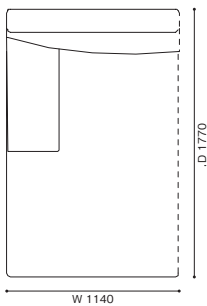

249-61 / 62 ロングシートユニット 右/左片アーム