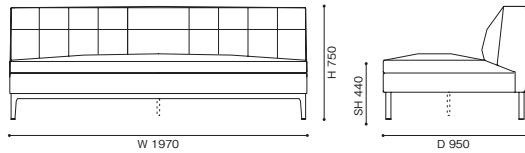

E K F L O X (革) Y (革) Z/ZZ (革)

【組み合わせ例】

1) 249-61 + 249-16 W3070 × D1770 × H750 (SH440)	1,560,000	1,620,000	1,680,000	1,770,000	1,840,000	2,240,000	2,340,000	2,880,000
2) 249-15 + 249-31 + 249-18 W3540 × D2880 × H750 (SH440)	2,450,000	2,540,000	2,630,000	2,780,000	2,870,000	3,520,000	3,680,000	4,550,000
3) 249-27 + 249-31 + 249-19 + 249-62 W4320 × D3280 × H750 (SH440)	3,230,000	3,360,000	3,480,000	3,650,000	3,790,000	4,590,000	4,790,000	5,900,000

249-10 2人掛

249-11 / 12 2人掛 右片アーム左サイドテーブル付 / 左片アーム右サイドテーブル付

249-13 2人掛 両サイドテーブル付

249-15 / 16 2人掛エンドユニット 右 / 左片アーム

249-17 / 18 2人掛エンドユニット 右 / 左サイドテーブル付

249-19 2人掛センターユニット

249-20 3人掛

249-21/22 3人掛 右片アーム左サイドテーブル付

249-25/ 26 3人掛エンドユニット 右/左片アーム

249-23 3人掛 両サイドテーブル付

249-27/ 28 3人掛エンドユニット 右/左サイドテーブル付

249-29 3人掛センターユニット

249-31/32 2人掛コーナーユニット 右/左バック

249-33 / 34 3人掛コーナーユニット 右/左バック

249-41 3人掛コーナーユニット 左片アーム

249-42 3人掛コーナーユニット 右片アーム