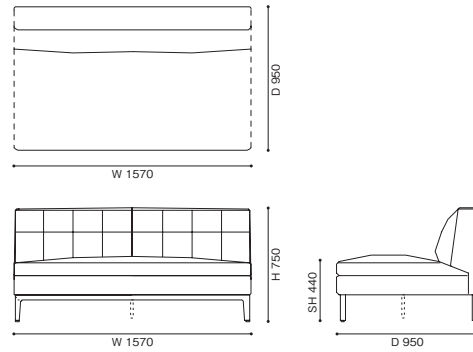

E K F L O X (革) Y (革) Z/ZZ (革)

【組み合わせ例】

1) 249-61 + 249-16 W3070 × D1770 × H750 (SH440)	1,560,000	1,620,000	1,680,000	1,770,000	1,840,000	2,240,000	2,340,000	2,880,000
2) 249-15 + 249-31 + 249-18 W3540 × D2880 × H750 (SH440)	2,450,000	2,540,000	2,630,000	2,780,000	2,870,000	3,520,000	3,680,000	4,550,000
3) 249-27 + 249-31 + 249-19 + 249-62 W4320 × D3280 × H750 (SH440)	3,230,000	3,360,000	3,480,000	3,650,000	3,790,000	4,590,000	4,790,000	5,900,000

249-10 2人掛

249-11 / 12 2人掛 右片アーム左サイドテーブル付 / 左片アーム右サイドテーブル付

249-13 2人掛 両サイドテーブル付

249-15 / 16 2人掛エンドユニット 右 / 左片アーム

249-17 / 18 2人掛エンドユニット 右 / 左サイドテーブル付

249-19 2人掛センターユニット

249-20 3人掛

249-21/22 3人掛 右片アーム左サイドテーブル付

249-25/ 26 3人掛エンドユニット 右/左片アーム

249-23 3人掛 両サイドテーブル付

249-27/ 28 3人掛エンドユニット 右/左サイドテーブル付

249-29 3人掛センターユニット

249-31/32 2人掛コーナーユニット 右/左バック

249-33 / 34 3人掛コーナーユニット 右/左バック

249-41 3人掛コーナーユニット 左片アーム

249-42 3人掛コーナーユニット 右片アーム