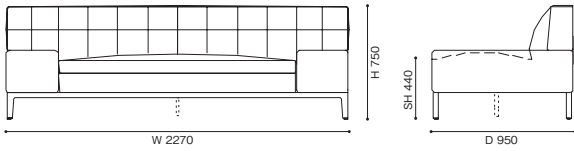

<モデル標準仕様>

- ベース=アルミニウムフレーム
- 背・アーム=スチールフレーム内部構造・ポリウレタンフォーム・ポリエステルパディング
- 座=ポリウレタンフォーム
- 座クッション=ポリウレタンフォーム・フェザーパディング
- サイドテーブル=アルミニウムフレーム・スチール内部構造・ポリウレタンフォーム・厚革(白/黒/ナチュラル/トープ/マットブラウン/赤茶/チャイナレッド)
- 脚部=アルミニウム(ポリッシュ仕上/アントラサイト塗装仕上)
- 脚端=グライド
- フェザークッション=フェザーパディング

E K F L O X (革) Y (革) Z/ZZ (革)

【組み合わせ例】

1) 249-61 + 249-16 W3070 × D1770 × H750 (SH440)	1,560,000	1,620,000	1,680,000	1,770,000	1,840,000	2,240,000	2,340,000	2,880,000
2) 249-15 + 249-31 + 249-18 W3540 × D2880 × H750 (SH440)	2,450,000	2,540,000	2,630,000	2,780,000	2,870,000	3,520,000	3,680,000	4,550,000
3) 249-27 + 249-31 + 249-19 + 249-62 W4320 × D3280 × H750 (SH440)	3,230,000	3,360,000	3,480,000	3,650,000	3,790,000	4,590,000	4,790,000	5,900,000

249-10 2人掛

249-11 / 12 2人掛 右片アーム左サイドテーブル付 / 左片アーム右サイドテーブル付

249-13 2人掛 両サイドテーブル付

249-15 / 16 2人掛エンドユニット 右 / 左片アーム

249-17 / 18 2人掛エンドユニット 右 / 左サイドテーブル付

249-19 2人掛センターユニット

249-20 3人掛

249-21/22 3人掛 右片アーム左サイドテーブル付