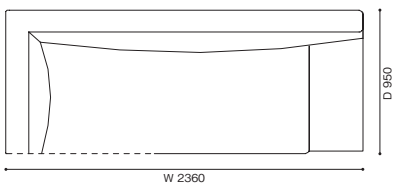

249-43 3人掛コーナーユニット 左サイドテーブル付