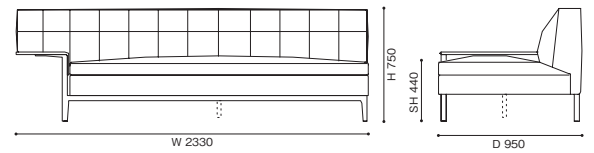

<モデル標準仕様>

- ベース=アルミニウムフレーム
- 背・アーム=スチールフレーム内部構造・ポリウレタンフォーム・ポリエステルパディング
- 座=ポリウレタンフォーム
- 座クッション=ポリウレタンフォーム・フェザーパディング
- サイドテーブル=アルミニウムフレーム・スチール内部構造・ポリウレタンフォーム・厚革(白/黒/ナチュラル/トープ/マットブラウン/赤茶/チャイナレッド)
- 脚部=アルミニウム(ポリッシュ仕上/アントラサイト塗装仕上)
- 脚端=グライド
- フェザークッション=フェザーパディング

E K F L O X (革) Y (革) Z/ZZ (革)

【組み合わせ例】

1) 249-61 + 249-16 W3070 × D1770 × H750 (SH440)	1,560,000	1,620,000	1,680,000	1,770,000	1,840,000	2,240,000	2,340,000	2,880,000
2) 249-15 + 249-31 + 249-18 W3540 × D2880 × H750 (SH440)	2,450,000	2,540,000	2,630,000	2,780,000	2,870,000	3,520,000	3,680,000	4,550,000
3) 249-27 + 249-31 + 249-19 + 249-62 W4320 × D3280 × H750 (SH440)	3,230,000	3,360,000	3,480,000	3,650,000	3,790,000	4,590,000	4,790,000	5,900,000

249-10 2人掛

249-11 / 12 2人掛 右片アーム左サイドテーブル付 / 左片アーム右サイドテーブル付

249-13 2人掛 両サイドテーブル付

249-15 / 16 2人掛エンドユニット 右 / 左片アーム

249-17 / 18 2人掛エンドユニット 右 / 左サイドテーブル付

249-19 2人掛センターユニット

249-20 3人掛

249-21/22 3人掛 右片アーム左サイドテーブル付

249-25/ 26 3人掛エンドユニット 右/左片アーム

249-23 3人掛 両サイドテーブル付

249-27/ 28 3人掛エンドユニット 右/左サイドテーブル付

249-29 3人掛センターユニット

249-31/32 2人掛コーナーユニット 右/左バック

249-33 / 34 3人掛コーナーユニット 右/左バック

249-41 3人掛コーナーユニット 左片アーム

249-42 3人掛コーナーユニット 右片アーム