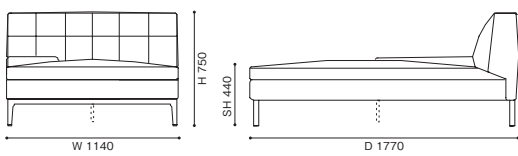

249-61 / 62 ロングシートユニット 右/左片アーム