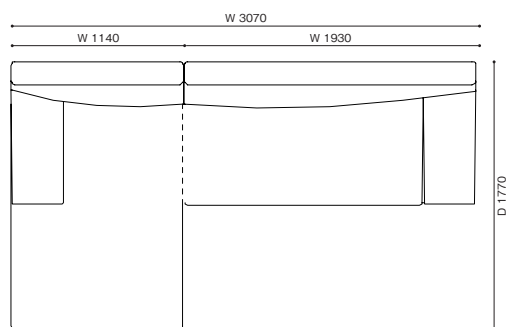

249-43 3人掛コーナーユニット 左サイドテーブル付

249-44 3人掛コーナーユニット 右サイドテーブル付

249-61 / 62 ロングシートユニット 右/左片アーム

249-70 オットマン

249-71 オットマン

249-91 マチ付フェザークッション

【組み合わせ例】

- 1) 249-61 ロングシートユニット右片アーム +
249-16 2人掛エンドユニット 左片アーム

- 2) 249-15 2人掛エンドユニット 右片アーム +
249-31 2人掛コーナーユニット 右片バック +
249-18 2人掛エンドユニット 左サイドテーブル付

- 3) 249-27 3人掛エンドユニット 右サイドテーブル付 +
249-31 2人掛コーナーユニット 右片バック +
249-19 2人掛センターユニット +
249-62 ロングシートユニット左片アーム