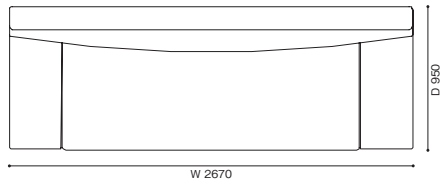

E K F L O X (革) Y (革) Z/ZZ (革)

【組み合わせ例】

1) 249-61 + 249-16 W3070 × D1770 × H750 (SH440)	1,560,000	1,620,000	1,680,000	1,770,000	1,840,000	2,240,000	2,340,000	2,880,000
2) 249-15 + 249-31 + 249-18 W3540 × D2880 × H750 (SH440)	2,450,000	2,540,000	2,630,000	2,780,000	2,870,000	3,520,000	3,680,000	4,550,000
3) 249-27 + 249-31 + 249-19 + 249-62 W4320 × D3280 × H750 (SH440)	3,230,000	3,360,000	3,480,000	3,650,000	3,790,000	4,590,000	4,790,000	5,900,000

249-10 2人掛

249-11 / 12 2人掛 右片アーム左サイドテーブル付 / 左片アーム右サイドテーブル付

249-13 2人掛 両サイドテーブル付

249-15 / 16 2人掛エンドユニット 右 / 左片アーム

249-17 / 18 2人掛エンドユニット 右 / 左サイドテーブル付

249-19 2人掛センターユニット

249-20 3人掛

249-21/22 3人掛 右片アーム左サイドテーブル付

249-25/ 26 3人掛エンドユニット 右/左片アーム

249-23 3人掛 両サイドテーブル付

249-27/ 28 3人掛エンドユニット 右/左サイドテーブル付

249-29 3人掛センターユニット

249-31/32 2人掛コーナーユニット 右/左バック

249-33 / 34 3人掛コーナーユニット 右/左バック

249-41 3人掛コーナーユニット 左片アーム

249-42 3人掛コーナーユニット 右片アーム