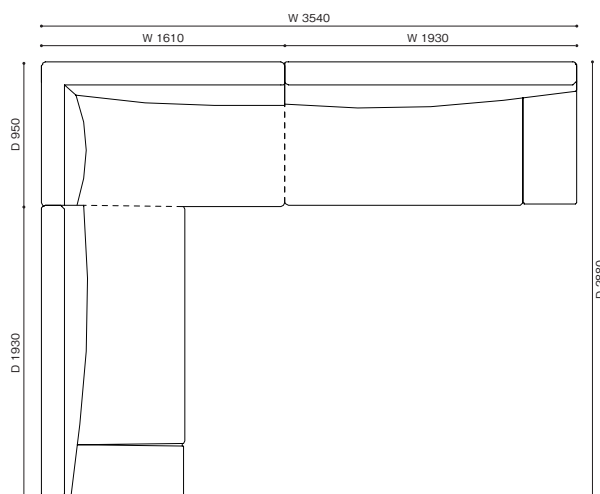

- 2) 249-15 2人掛エンドユニット 右片アーム +
249-31 2人掛コーナーユニット 右片バック +
249-18 2人掛エンドユニット 左サイドテーブル付

- 3) 249-27 3人掛エンドユニット 右サイドテーブル付 +
249-31 2人掛コーナーユニット 右片バック +
249-19 2人掛センターユニット +
249-62 ロングシートユニット左片アーム