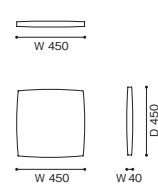

E K F L O X (革) Y (革) Z/ZZ (革)

【組み合わせ例】

1) 249-61 + 249-16 W3070 × D1770 × H750 (SH440)	1,560,000	1,620,000	1,680,000	1,770,000	1,840,000	2,240,000	2,340,000	2,880,000
2) 249-15 + 249-31 + 249-18 W3540 × D2880 × H750 (SH440)	2,450,000	2,540,000	2,630,000	2,780,000	2,870,000	3,520,000	3,680,000	4,550,000
3) 249-27 + 249-31 + 249-19 + 249-62 W4320 × D3280 × H750 (SH440)	3,230,000	3,360,000	3,480,000	3,650,000	3,790,000	4,590,000	4,790,000	5,900,000

249-25/ 26 3人掛エンドユニット 右/左片アーム

249-23 3人掛 両サイドテーブル付

249-27/ 28 3人掛エンドユニット 右/左サイドテーブル付

249-29 3人掛センターユニット

249-31/32 2人掛コーナーユニット 右/左バック

249-33 / 34 3人掛コーナーユニット 右/左バック

249-41 3人掛コーナーユニット 左片アーム

249-42 3人掛コーナーユニット 右片アーム

249-43 3人掛コーナーユニット 左サイドテーブル付

249-44 3人掛コーナーユニット 右サイドテーブル付

249-61 / 62 ロングシートユニット 右/左片アーム

249-70 オットマン

249-71 オットマン

249-91 マチ付フェザークッション

【組み合わせ例】

- 1) 249-61 ロングシートユニット右片アーム +
249-16 2人掛エンドユニット 左片アーム

- 2) 249-15 2人掛エンドユニット 右片アーム +
249-31 2人掛コーナーユニット 右片バック +
249-18 2人掛エンドユニット 左サイドテーブル付

- 3) 249-27 3人掛エンドユニット 右サイドテーブル付 +
249-31 2人掛コーナーユニット 右片バック +
249-19 2人掛センターユニット +
249-62 ロングシートユニット左片アーム