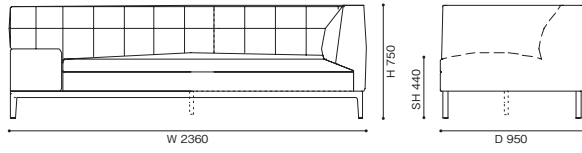

E K F L O X (革) Y (革) Z/ZZ (革)

【組み合わせ例】

1) 249-61 + 249-16 W3070 × D1770 × H750 (SH440)	1,560,000	1,620,000	1,680,000	1,770,000	1,840,000	2,240,000	2,340,000	2,880,000
2) 249-15 + 249-31 + 249-18 W3540 × D2880 × H750 (SH440)	2,450,000	2,540,000	2,630,000	2,780,000	2,870,000	3,520,000	3,680,000	4,550,000
3) 249-27 + 249-31 + 249-19 + 249-62 W4320 × D3280 × H750 (SH440)	3,230,000	3,360,000	3,480,000	3,650,000	3,790,000	4,590,000	4,790,000	5,900,000

249-10 2人掛

249-11 / 12 2人掛 右片アーム左サイドテーブル付 / 左片アーム右サイドテーブル付

249-13 2人掛 両サイドテーブル付

249-15 / 16 2人掛エンドユニット 右 / 左片アーム

249-17 / 18 2人掛エンドユニット 右 / 左サイドテーブル付

249-19 2人掛センターユニット

249-20 3人掛

249-21/22 3人掛 右片アーム左サイドテーブル付

249-25/ 26 3人掛エンドユニット 右/左片アーム

249-23 3人掛 両サイドテーブル付

249-27/ 28 3人掛エンドユニット 右/左サイドテーブル付

249-29 3人掛センターユニット

249-31/32 2人掛コーナーユニット 右/左バック

249-33 / 34 3人掛コーナーユニット 右/左バック

249-41 3人掛コーナーユニット 左片アーム

249-42 3人掛コーナーユニット 右片アーム

249-43 3人掛コーナーユニット 左サイドテーブル付

249-44 3人掛コーナーユニット 右サイドテーブル付

249-61 / 62 ロングシートユニット 右/左片アーム

249-70 オットマン

249-71 オットマン

249-91 マチ付フェザークッション

【組み合わせ例】

- 1) 249-61 ロングシートユニット右片アーム +
249-16 2人掛エンドユニット 左片アーム