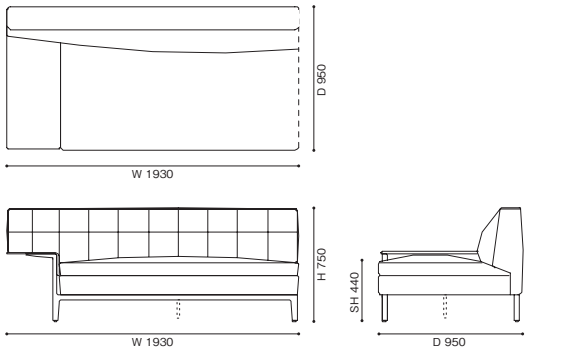

E K F L O X (革) Y (革) Z/ZZ (革)

【組み合わせ例】

1) 249-61 + 249-16 W3070 × D1770 × H750 (SH440)	1,560,000	1,620,000	1,680,000	1,770,000	1,840,000	2,240,000	2,340,000	2,880,000
2) 249-15 + 249-31 + 249-18 W3540 × D2880 × H750 (SH440)	2,450,000	2,540,000	2,630,000	2,780,000	2,870,000	3,520,000	3,680,000	4,550,000
3) 249-27 + 249-31 + 249-19 + 249-62 W4320 × D3280 × H750 (SH440)	3,230,000	3,360,000	3,480,000	3,650,000	3,790,000	4,590,000	4,790,000	5,900,000

249-10 2人掛

249-11 / 12 2人掛 右片アーム左サイドテーブル付 / 左片アーム右サイドテーブル付

249-13 2人掛 両サイドテーブル付

249-15 / 16 2人掛エンドユニット 右 / 左片アーム

249-17 / 18 2人掛エンドユニット 右 / 左サイドテーブル付

249-19 2人掛センターユニット

249-20 3人掛

249-21/22 3人掛 右片アーム左サイドテーブル付

249-25/ 26 3人掛エンドユニット 右/左片アーム

249-23 3人掛 両サイドテーブル付

249-27/ 28 3人掛エンドユニット 右/左サイドテーブル付

249-29 3人掛センターユニット

249-31/32 2人掛コーナーユニット 右/左バック

249-33 / 34 3人掛コーナーユニット 右/左バック

249-41 3人掛コーナーユニット 左片アーム

249-42 3人掛コーナーユニット 右片アーム