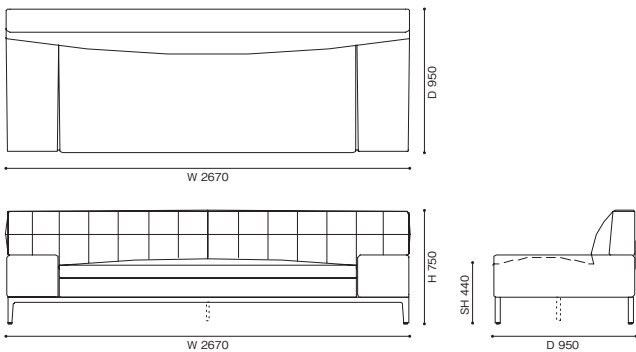

<モデル標準仕様>

- ベース=アルミニウムフレーム
- 背・アーム=スチールフレーム内部構造・ポリウレタンフォーム・ポリエステルパディング
- 座=ポリウレタンフォーム
- 座クッション=ポリウレタンフォーム・フェザーパディング
- サイドテーブル=アルミニウムフレーム・スチール内部構造・ポリウレタンフォーム・厚革(白/黒/ナチュラル/トープ/マットブラウン/赤茶/チャイナレッド)
- 脚部=アルミニウム(ポリッシュ仕上/アントラサイト塗装仕上)
- 脚端=グライド
- フェザークッション=フェザーパディング

E K F L O X (革) Y (革) Z/ZZ (革)

【組み合わせ例】

1) 249-61 + 249-16 W3070 × D1770 × H750 (SH440)	1,560,000	1,620,000	1,680,000	1,770,000	1,840,000	2,240,000	2,340,000	2,880,000
2) 249-15 + 249-31 + 249-18 W3540 × D2880 × H750 (SH440)	2,450,000	2,540,000	2,630,000	2,780,000	2,870,000	3,520,000	3,680,000	4,550,000
3) 249-27 + 249-31 + 249-19 + 249-62 W4320 × D3280 × H750 (SH440)	3,230,000	3,360,000	3,480,000	3,650,000	3,790,000	4,590,000	4,790,000	5,900,000

249-10 2人掛

249-11 / 12 2人掛 右片アーム左サイドテーブル付 / 左片アーム右サイドテーブル付

249-13 2人掛 両サイドテーブル付

249-15 / 16 2人掛エンドユニット 右 / 左片アーム

249-17 / 18 2人掛エンドユニット 右 / 左サイドテーブル付

249-19 2人掛センターユニット

249-20 3人掛

249-21/22 3人掛 右片アーム左サイドテーブル付

249-25/ 26 3人掛エンドユニット 右/左片アーム

249-23 3人掛 両サイドテーブル付

249-27/ 28 3人掛エンドユニット 右/左サイドテーブル付

249-29 3人掛センターユニット

249-31/32 2人掛コーナーユニット 右/左バック

249-33 / 34 3人掛コーナーユニット 右/左バック

249-41 3人掛コーナーユニット 左片アーム

249-42 3人掛コーナーユニット 右片アーム