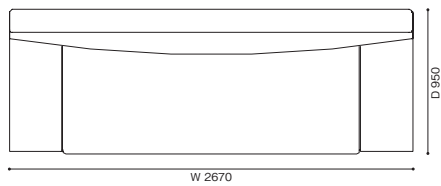

E K F L O X (革) Y (革) Z/ZZ (革)

【組み合わせ例】

1) 249-61 + 249-16 W3070 × D1770 × H750 (SH440)	1,560,000	1,620,000	1,680,000	1,770,000	1,840,000	2,240,000	2,340,000	2,880,000
2) 249-15 + 249-31 + 249-18 W3540 × D2880 × H750 (SH440)	2,450,000	2,540,000	2,630,000	2,780,000	2,870,000	3,520,000	3,680,000	4,550,000
3) 249-27 + 249-31 + 249-19 + 249-62 W4320 × D3280 × H750 (SH440)	3,230,000	3,360,000	3,480,000	3,650,000	3,790,000	4,590,000	4,790,000	5,900,000

249-10 2人掛

249-11 / 12 2人掛 右片アーム左サイドテーブル付 / 左片アーム右サイドテーブル付

249-13 2人掛 両サイドテーブル付

249-15 / 16 2人掛エンドユニット 右 / 左片アーム

249-17 / 18 2人掛エンドユニット 右 / 左サイドテーブル付

249-19 2人掛センターユニット

249-20 3人掛

249-21/22 3人掛 右片アーム左サイドテーブル付

249-25/ 26 3人掛エンドユニット 右/左片アーム

249-23 3人掛 両サイドテーブル付

249-27/ 28 3人掛エンドユニット 右/左サイドテーブル付

249-29 3人掛センターユニット

249-31/32 2人掛コーナーユニット 右/左バック

249-33 / 34 3人掛コーナーユニット 右/左バック

249-41 3人掛コーナーユニット 左片アーム

249-42 3人掛コーナーユニット 右片アーム