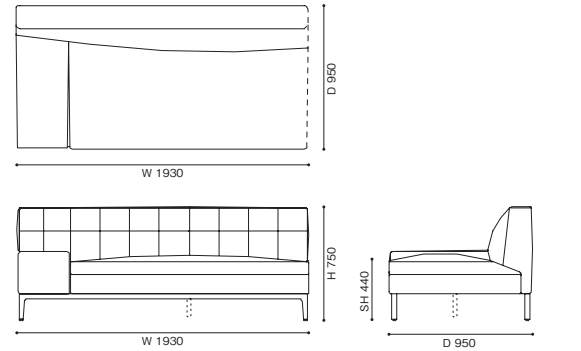

E K F L O X (革) Y (革) Z/ZZ (革)

【組み合わせ例】

1) 249-61 + 249-16 W3070 × D1770 × H750 (SH440)	1,560,000	1,620,000	1,680,000	1,770,000	1,840,000	2,240,000	2,340,000	2,880,000
2) 249-15 + 249-31 + 249-18 W3540 × D2880 × H750 (SH440)	2,450,000	2,540,000	2,630,000	2,780,000	2,870,000	3,520,000	3,680,000	4,550,000
3) 249-27 + 249-31 + 249-19 + 249-62 W4320 × D3280 × H750 (SH440)	3,230,000	3,360,000	3,480,000	3,650,000	3,790,000	4,590,000	4,790,000	5,900,000

249-10 2人掛

249-11 / 12 2人掛 右片アーム左サイドテーブル付 / 左片アーム右サイドテーブル付

249-13 2人掛 両サイドテーブル付

249-15 / 16 2人掛エンドユニット 右 / 左片アーム

249-17 / 18 2人掛エンドユニット 右 / 左サイドテーブル付

249-19 2人掛センターユニット

249-20 3人掛

249-21/22 3人掛 右片アーム左サイドテーブル付

249-25/ 26 3人掛エンドユニット 右/左片アーム

249-23 3人掛 両サイドテーブル付

249-27/ 28 3人掛エンドユニット 右/左サイドテーブル付

249-29 3人掛センターユニット

249-31/32 2人掛コーナーユニット 右/左バック

249-33 / 34 3人掛コーナーユニット 右/左バック

249-41 3人掛コーナーユニット 左片アーム

249-42 3人掛コーナーユニット 右片アーム