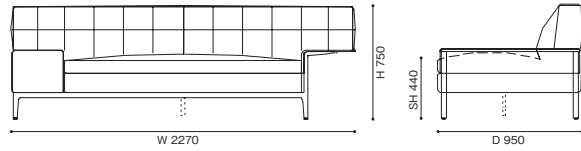

<モデル標準仕様>

- ベース=アルミニウムフレーム
- 背・アーム=スチールフレーム内部構造・ポリウレタンフォーム・ポリエステルパディング
- 座=ポリウレタンフォーム
- 座クッション=ポリウレタンフォーム・フェザーパディング
- サイドテーブル=アルミニウムフレーム・スチール内部構造・ポリウレタンフォーム・厚革(白/黒/ナチュラル/トープ/マットブラウン/赤茶/チャイナレッド)
- 脚部=アルミニウム(ポリッシュ仕上/アントラサイト塗装仕上)
- 脚端=グライド
- フェザークッション=フェザーパディング

E K F L O X (革) Y (革) Z/ZZ (革)

【組み合わせ例】

1) 249-61 + 249-16 W3070 × D1770 × H750 (SH440)	1,560,000	1,620,000	1,680,000	1,770,000	1,840,000	2,240,000	2,340,000	2,880,000
2) 249-15 + 249-31 + 249-18 W3540 × D2880 × H750 (SH440)	2,450,000	2,540,000	2,630,000	2,780,000	2,870,000	3,520,000	3,680,000	4,550,000
3) 249-27 + 249-31 + 249-19 + 249-62 W4320 × D3280 × H750 (SH440)	3,230,000	3,360,000	3,480,000	3,650,000	3,790,000	4,590,000	4,790,000	5,900,000

249-10 2人掛

249-11 / 12 2人掛 右片アーム左サイドテーブル付 / 左片アーム右サイドテーブル付

249-13 2人掛 両サイドテーブル付

249-15 / 16 2人掛エンドユニット 右 / 左片アーム

249-17 / 18 2人掛エンドユニット 右 / 左サイドテーブル付

249-19 2人掛センターユニット

249-20 3人掛

249-21/22 3人掛 右片アーム左サイドテーブル付