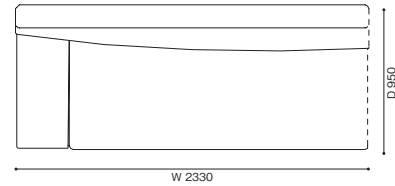

E K F L O X (革) Y (革) Z/ZZ (革)

【組み合わせ例】

1) 249-61 + 249-16 W3070 × D1770 × H750 (SH440)	1,560,000	1,620,000	1,680,000	1,770,000	1,840,000	2,240,000	2,340,000	2,880,000
2) 249-15 + 249-31 + 249-18 W3540 × D2880 × H750 (SH440)	2,450,000	2,540,000	2,630,000	2,780,000	2,870,000	3,520,000	3,680,000	4,550,000
3) 249-27 + 249-31 + 249-19 + 249-62 W4320 × D3280 × H750 (SH440)	3,230,000	3,360,000	3,480,000	3,650,000	3,790,000	4,590,000	4,790,000	5,900,000

249-10 2人掛

249-11 / 12 2人掛 右片アーム左サイドテーブル付 / 左片アーム右サイドテーブル付

249-13 2人掛 両サイドテーブル付

249-15 / 16 2人掛エンドユニット 右 / 左片アーム

249-17 / 18 2人掛エンドユニット 右 / 左サイドテーブル付

249-19 2人掛センターユニット

249-20 3人掛

249-21/22 3人掛 右片アーム左サイドテーブル付

249-25/ 26 3人掛エンドユニット 右/左片アーム

249-23 3人掛 両サイドテーブル付

249-27/ 28 3人掛エンドユニット 右/左サイドテーブル付

249-29 3人掛センターユニット

249-31/32 2人掛コーナーユニット 右/左バック

249-33 / 34 3人掛コーナーユニット 右/左バック

249-41 3人掛コーナーユニット 左片アーム

249-42 3人掛コーナーユニット 右片アーム