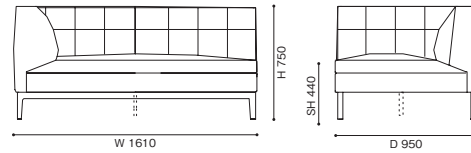

E K F L O X (革) Y (革) Z/ZZ (革)

【組み合わせ例】

1) 249-61 + 249-16 W3070 × D1770 × H750 (SH440)	1,560,000	1,620,000	1,680,000	1,770,000	1,840,000	2,240,000	2,340,000	2,880,000
2) 249-15 + 249-31 + 249-18 W3540 × D2880 × H750 (SH440)	2,450,000	2,540,000	2,630,000	2,780,000	2,870,000	3,520,000	3,680,000	4,550,000
3) 249-27 + 249-31 + 249-19 + 249-62 W4320 × D3280 × H750 (SH440)	3,230,000	3,360,000	3,480,000	3,650,000	3,790,000	4,590,000	4,790,000	5,900,000

249-10 2人掛

249-11 / 12 2人掛 右片アーム左サイドテーブル付 / 左片アーム右サイドテーブル付

249-13 2人掛 両サイドテーブル付

249-15 / 16 2人掛エンドユニット 右 / 左片アーム

249-17 / 18 2人掛エンドユニット 右 / 左サイドテーブル付

249-19 2人掛センターユニット

249-20 3人掛

249-21/22 3人掛 右片アーム左サイドテーブル付

249-25/ 26 3人掛エンドユニット 右/左片アーム

249-23 3人掛 両サイドテーブル付

249-27/ 28 3人掛エンドユニット 右/左サイドテーブル付

249-29 3人掛センターユニット

249-31/32 2人掛コーナーユニット 右/左バック

249-33 / 34 3人掛コーナーユニット 右/左バック

249-41 3人掛コーナーユニット 左片アーム

249-42 3人掛コーナーユニット 右片アーム