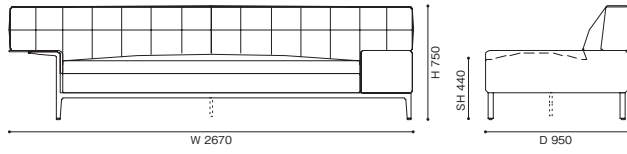

E K F L O X (革) Y (革) Z/ZZ (革)

【組み合わせ例】

1) 249-61 + 249-16 W3070 × D1770 × H750 (SH440)	1,560,000	1,620,000	1,680,000	1,770,000	1,840,000	2,240,000	2,340,000	2,880,000
2) 249-15 + 249-31 + 249-18 W3540 × D2880 × H750 (SH440)	2,450,000	2,540,000	2,630,000	2,780,000	2,870,000	3,520,000	3,680,000	4,550,000
3) 249-27 + 249-31 + 249-19 + 249-62 W4320 × D3280 × H750 (SH440)	3,230,000	3,360,000	3,480,000	3,650,000	3,790,000	4,590,000	4,790,000	5,900,000

249-10 2人掛

249-11 / 12 2人掛 右片アーム左サイドテーブル付 / 左片アーム右サイドテーブル付

249-13 2人掛 両サイドテーブル付

249-15 / 16 2人掛エンドユニット 右 / 左片アーム

249-17 / 18 2人掛エンドユニット 右 / 左サイドテーブル付

249-19 2人掛センターユニット

249-20 3人掛

249-21/22 3人掛 右片アーム左サイドテーブル付

249-25/ 26 3人掛エンドユニット 右/左片アーム

249-23 3人掛 両サイドテーブル付

249-27/ 28 3人掛エンドユニット 右/左サイドテーブル付

249-29 3人掛センターユニット

249-31/32 2人掛コーナーユニット 右/左バック

249-33 / 34 3人掛コーナーユニット 右/左バック

249-41 3人掛コーナーユニット 左片アーム

249-42 3人掛コーナーユニット 右片アーム