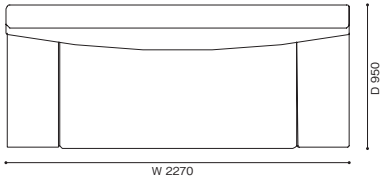

E K F L O X (革) Y (革) Z/ZZ (革)

【組み合わせ例】

1) 249-61 + 249-16 W3070 × D1770 × H750 (SH440)	1,560,000	1,620,000	1,680,000	1,770,000	1,840,000	2,240,000	2,340,000	2,880,000
2) 249-15 + 249-31 + 249-18 W3540 × D2880 × H750 (SH440)	2,450,000	2,540,000	2,630,000	2,780,000	2,870,000	3,520,000	3,680,000	4,550,000
3) 249-27 + 249-31 + 249-19 + 249-62 W4320 × D3280 × H750 (SH440)	3,230,000	3,360,000	3,480,000	3,650,000	3,790,000	4,590,000	4,790,000	5,900,000

249-10 2人掛