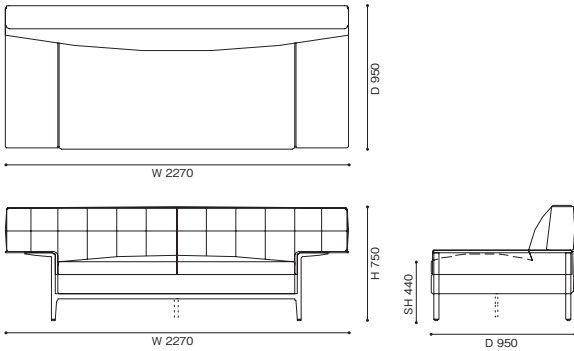

<モデル標準仕様>

- ベース=アルミニウムフレーム
- 背・アーム=スチールフレーム内部構造・ポリウレタンフォーム・ポリエステルパディング
- 座=ポリウレタンフォーム
- 座クッション=ポリウレタンフォーム・フェザーパディング
- サイドテーブル=アルミニウムフレーム・スチール内部構造・ポリウレタンフォーム・厚革(白/黒/ナチュラル/トープ/マットブラウン/赤茶/チャイナレッド)
- 脚部=アルミニウム(ポリッシュ仕上/アントラサイト塗装仕上)
- 脚端=グライド
- フェザークッション=フェザーパディング

E K F L O X (革) Y (革) Z/ZZ (革)

【組み合わせ例】

1) 249-61 + 249-16 W3070 × D1770 × H750 (SH440)	1,560,000	1,620,000	1,680,000	1,770,000	1,840,000	2,240,000	2,340,000	2,880,000
2) 249-15 + 249-31 + 249-18 W3540 × D2880 × H750 (SH440)	2,450,000	2,540,000	2,630,000	2,780,000	2,870,000	3,520,000	3,680,000	4,550,000
3) 249-27 + 249-31 + 249-19 + 249-62 W4320 × D3280 × H750 (SH440)	3,230,000	3,360,000	3,480,000	3,650,000	3,790,000	4,590,000	4,790,000	5,900,000

249-10 2人掛

249-11 / 12 2人掛 右片アーム左サイドテーブル付 / 左片アーム右サイドテーブル付

249-13 2人掛 両サイドテーブル付

249-15 / 16 2人掛エンドユニット 右 / 左片アーム

249-17 / 18 2人掛エンドユニット 右 / 左サイドテーブル付

249-19 2人掛センターユニット

249-20 3人掛

249-21/22 3人掛 右片アーム左サイドテーブル付