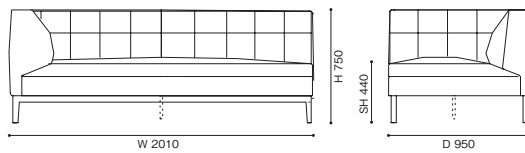

E K F L O X (革) Y (革) Z/ZZ (革)

【組み合わせ例】

1) 249-61 + 249-16 W3070 × D1770 × H750 (SH440)	1,560,000	1,620,000	1,680,000	1,770,000	1,840,000	2,240,000	2,340,000	2,880,000
2) 249-15 + 249-31 + 249-18 W3540 × D2880 × H750 (SH440)	2,450,000	2,540,000	2,630,000	2,780,000	2,870,000	3,520,000	3,680,000	4,550,000
3) 249-27 + 249-31 + 249-19 + 249-62 W4320 × D3280 × H750 (SH440)	3,230,000	3,360,000	3,480,000	3,650,000	3,790,000	4,590,000	4,790,000	5,900,000

249-10 2人掛

249-11 / 12 2人掛 右片アーム左サイドテーブル付 / 左片アーム右サイドテーブル付

249-13 2人掛 両サイドテーブル付

249-15 / 16 2人掛エンドユニット 右 / 左片アーム

249-17 / 18 2人掛エンドユニット 右 / 左サイドテーブル付

249-19 2人掛センターユニット

249-20 3人掛

249-21/22 3人掛 右片アーム左サイドテーブル付

249-25/ 26 3人掛エンドユニット 右/左片アーム

249-23 3人掛 両サイドテーブル付

249-27/ 28 3人掛エンドユニット 右/左サイドテーブル付

249-29 3人掛センターユニット

249-31/32 2人掛コーナーユニット 右/左バック

249-33 / 34 3人掛コーナーユニット 右/左バック

249-41 3人掛コーナーユニット 左片アーム

249-42 3人掛コーナーユニット 右片アーム