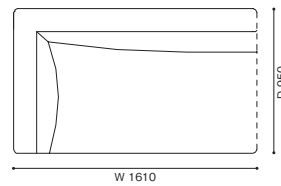

249-25/ 26 3人掛エンドユニット 右/左片アーム

249-23 3人掛 両サイドテーブル付

249-27/ 28 3人掛エンドユニット 右/左サイドテーブル付

249-29 3人掛センターユニット

249-31/32 2人掛コーナーユニット 右/左バック

249-33 / 34 3人掛コーナーユニット 右/左バック

249-41 3人掛コーナーユニット 左片アーム

249-42 3人掛コーナーユニット 右片アーム