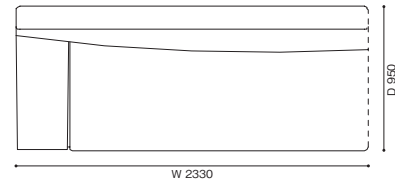

E K F L O X (革) Y (革) Z/ZZ (革)

【組み合わせ例】

1) 249-61 + 249-16 W3070 × D1770 × H750 (SH440)	1,560,000	1,620,000	1,680,000	1,770,000	1,840,000	2,240,000	2,340,000	2,880,000
2) 249-15 + 249-31 + 249-18 W3540 × D2880 × H750 (SH440)	2,450,000	2,540,000	2,630,000	2,780,000	2,870,000	3,520,000	3,680,000	4,550,000
3) 249-27 + 249-31 + 249-19 + 249-62 W4320 × D3280 × H750 (SH440)	3,230,000	3,360,000	3,480,000	3,650,000	3,790,000	4,590,000	4,790,000	5,900,000

249-10 2人掛

249-11 / 12 2人掛 右片アーム左サイドテーブル付 / 左片アーム右サイドテーブル付

249-13 2人掛 両サイドテーブル付

249-15 / 16 2人掛エンドユニット 右 / 左片アーム

249-17 / 18 2人掛エンドユニット 右 / 左サイドテーブル付

249-19 2人掛センターユニット

249-20 3人掛

249-21/22 3人掛 右片アーム左サイドテーブル付

249-25/ 26 3人掛エンドユニット 右/左片アーム

249-23 3人掛 両サイドテーブル付

249-27/ 28 3人掛エンドユニット 右/左サイドテーブル付

249-29 3人掛センターユニット

249-31/32 2人掛コーナーユニット 右/左バック

249-33 / 34 3人掛コーナーユニット 右/左バック

249-41 3人掛コーナーユニット 左片アーム

249-42 3人掛コーナーユニット 右片アーム