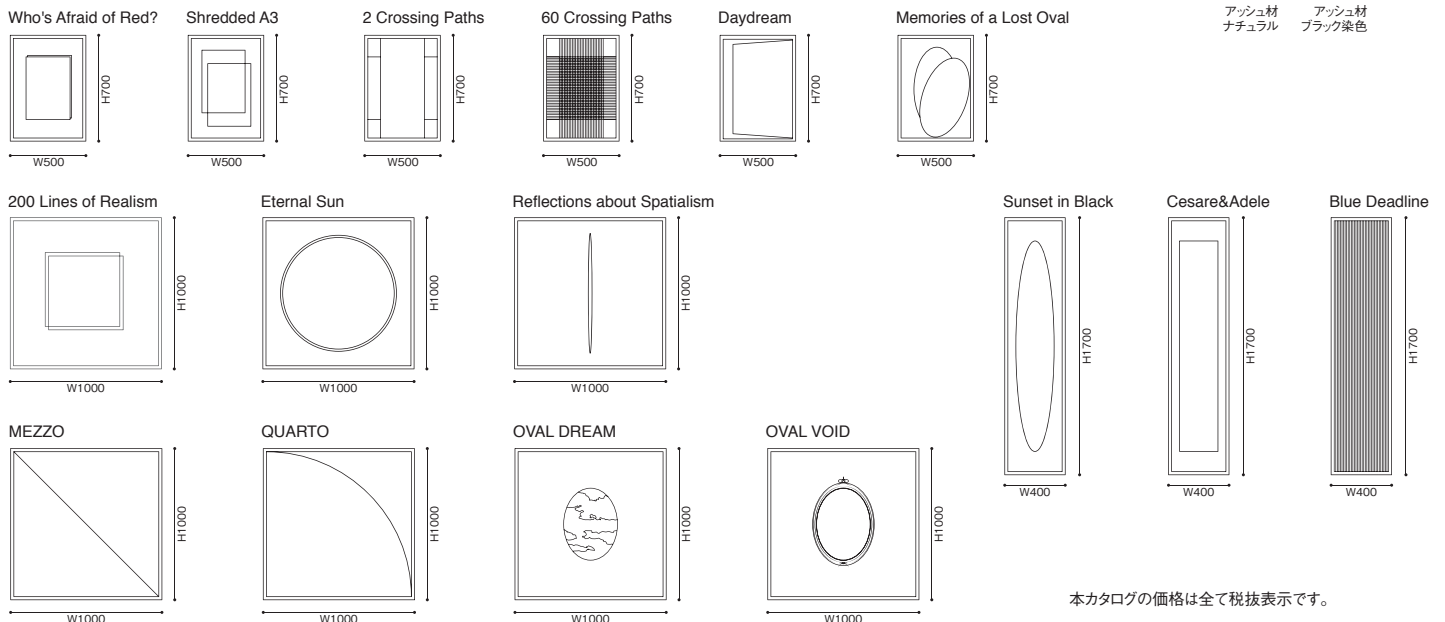

083 DEADLINE

デッドライン ミラー【受注輸入】

デザイン：ロン・ギラッド (RON GILAD)

		ナチュラルフレーム	ブラックフレーム
【受注輸入】Who's Afraid of Red?	W500 × H700 × t46	170,000	170,000
Shredded A3 ナチュラル	W500 × H700 × t46	170,000	
【受注輸入】Shredded A3 ブラック	W500 × H700 × t46		170,000
【受注輸入】2 Crossing Paths	W500 × H700 × t46	170,000	170,000
60 Crossing Paths ナチュラル	W500 × H700 × t46	170,000	
【受注輸入】60 Crossing Paths ブラック	W500 × H700 × t46		170,000
Daydream ナチュラル	W500 × H700 × t46	170,000	
Memories of a Lost Oval ブラック	W500 × H700 × t46		170,000
【受注輸入】Memories of a Lost Oval ナチュラル	W500 × H700 × t46	170,000	
【受注輸入】200 Lines of Realism	W1000 × H1000 × t46	245,000	245,000
【受注輸入】Eternal Sun	W1000 × H1000 × t46	245,000	245,000
【受注輸入】Reflections about Spatialism	W1000 × H1000 × t46	245,000	245,000
Sunset in Black ブラック	W400 × H1700 × t46	245,000	245,000
Cesare & Adele ナチュラル	W400 × D1700 × t46	245,000	
【受注輸入】Cesare & Adele ブラック	W400 × H1700 × t46		245,000
【受注輸入】Blue Deadline	W400 × H1700 × t46	245,000	245,000
【受注輸入】MEZZO	W1000 × H1000 × t46	245,000	245,000
【受注輸入】QUARTO	W1000 × H1000 × t46	245,000	245,000
【受注輸入】OVAL DREAM	W1000 × H1000 × t46	245,000	245,000
【受注輸入】OVAL VOID	W1000 × H1000 × t46	245,000	245,000

<モデル標準仕様>

- フレーム=アッシュ材(ナチュラル塗装仕上/ブラック染色塗装仕上)
- ミラー=4.5mm厚合わせガラス×2枚・ミラー加工・裏面カラー塗装
- ※1枚目の裏のカラーが2枚目に映りこむことで、遠近感やジオメトリックな形状を映し出します。
- ※重量=500×700:7kg、1000×1000:24kg、400×1700:17kg

本カタログの価格は全て税抜表示です。